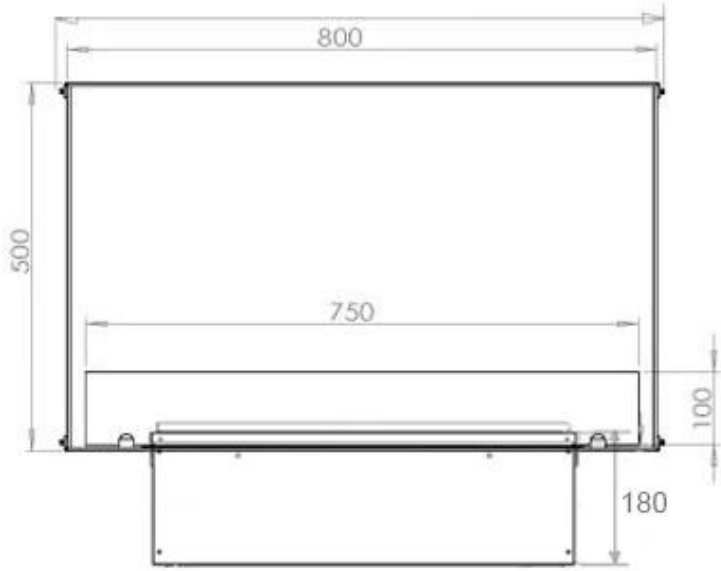

#### Uiterlijk

Interieur	Zwart
Vlam kleuren	1 kleuren
Materiaal	Staal
Kleur	Zwart
Afwerking	Matt
Decoratie	Hout (extra)
Glas inbegrepen	Ja
Glas hoogte	15 cm

#### Afmeting

Lengte/breedte	80 cm
Hoogte	50 cm
Diepte	40 cm
Gewicht	25 kg
Kabellengte	150 cm

CASSETTE 500 MANUAL

TOP

FRONT

SIDE

CASSETTE 500 AUTOMATIC

TOP