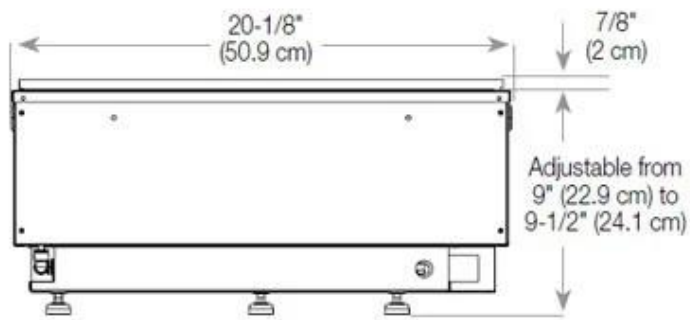

CASSETTE 500 AUTOMATIC

FRONT