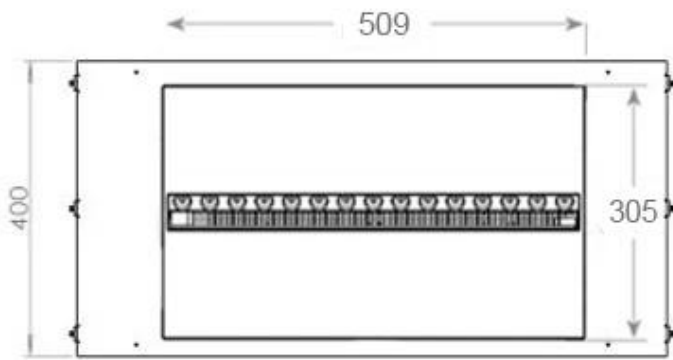

#### Uiterlijk

Interieur	Zwart
Vlam kleuren	1 kleuren
Materiaal	Staal
Kleur	Zwart
Afwerking	Matt
Decoratie	Hout (extra)
Glas inbegrepen	Ja
Glas hoogte	15 cm

#### Afmeting

Lengte/breedte	80 cm
Hoogte	50 cm
Diepte	40 cm
Gewicht	25 kg
Kabellengte	150 cm

CASSETTE 500 MANUAL

TOP

FRONT

SIDE

CASSETTE 500 AUTOMATIC

TOP