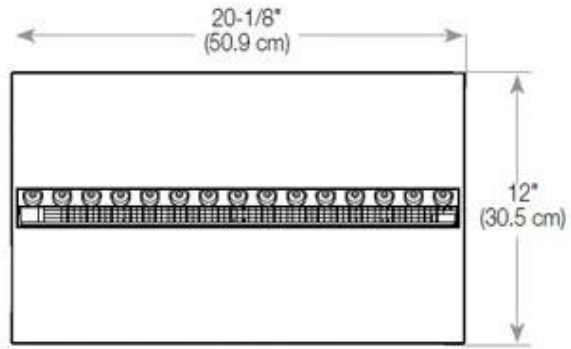

CASSETTE 500 AUTOMATIC

TOP