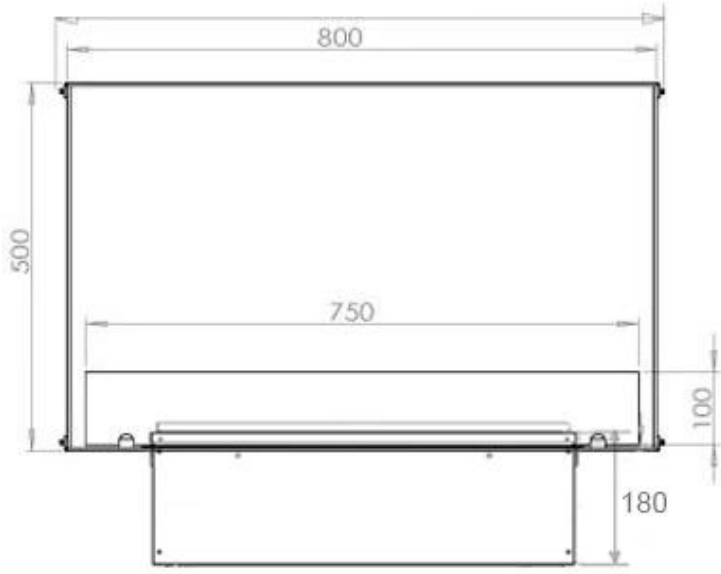

#### Afmetingen en gewicht

Lengte/breedte	80 cm
Hoogte	50 cm
Diepte	40 cm
Gewicht	25 kg
Kabellengte	150 cm

#### Materiaal en uiterlijk

Materiaal	Staal
Kleur	Zwart
Afwerking	Matt
Interieur (kleur/materiaal)	Zwart
Decoratie	Hout (extra)
Glas inbegrepen	Ja
Glas hoogte	15 cm

#### Installatiedetails

Vereiste ventilatieopening	210 cm <sup>2</sup>
Rookkanaal/schoorsteen	Niet vereist

CASSETTE 500 MANUAL

TOP

FRONT

SIDE

CASSETTE 500 AUTOMATIC

TOP