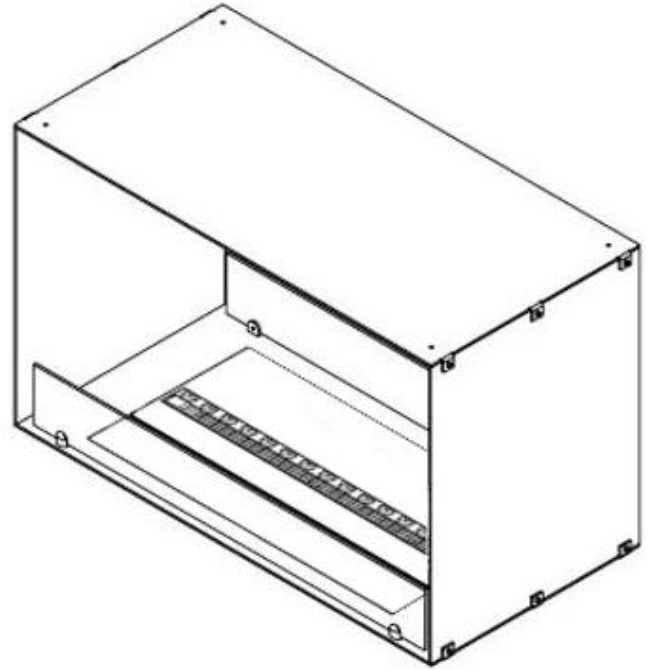

## FOCO TWO 500 MYST

HYB-30-104

Foco Two 500 is een tunnel waterdamp haard voor inbouwen in een muur tussen twee kamers.

#### Uiterlijk

Interieur	Zwart
Vlam kleuren	1 kleuren
Materiaal	Staal
Kleur	Zwart
Afwerking	Matt
Decoratie	Hout (extra)
Glas inbegrepen	Ja
Glas hoogte	15 cm

#### Afmeting

Lengte/breedte	80 cm
Hoogte	50 cm
Diepte	40 cm
Gewicht	25 kg
Kabellengte	150 cm

CASSETTE 500 MANUAL

TOP

FRONT

SIDE

CASSETTE 500 AUTOMATIC

TOP