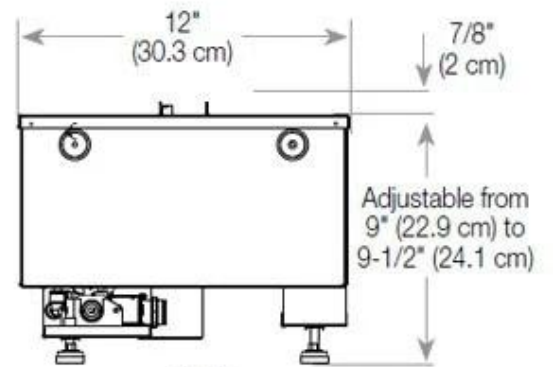

Afmeting

Lengte/breedte	100 cm
Hoogte	50 cm
Diepte	40 cm
Gewicht	30 kg
Kabellengte	150 cm

CASSETTE 500 AUTOMATIC

TOP

FRONT

SIDE

CASSETTE 500 MANUAL

TOP