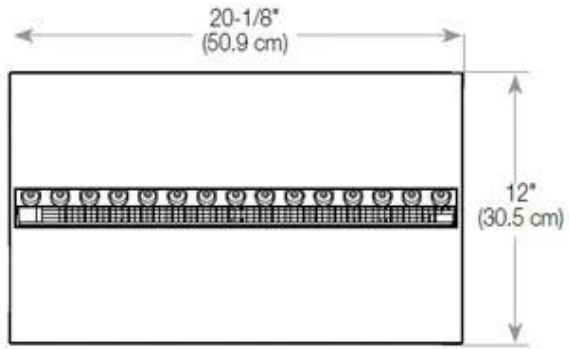

CASSETTE 500 AUTOMATIC

TOP