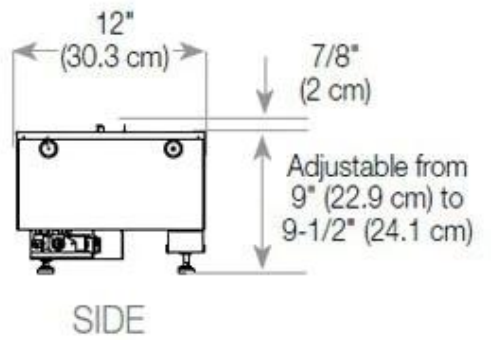

CASSETTE 100 AUTOMATIC