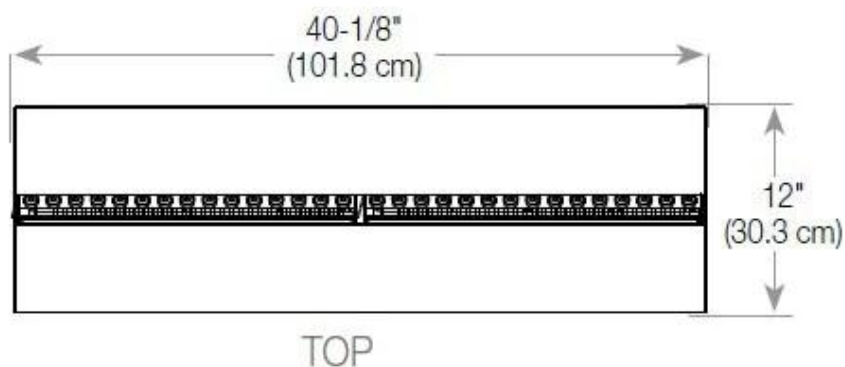

CASSETTE 100 AUTOMATIC