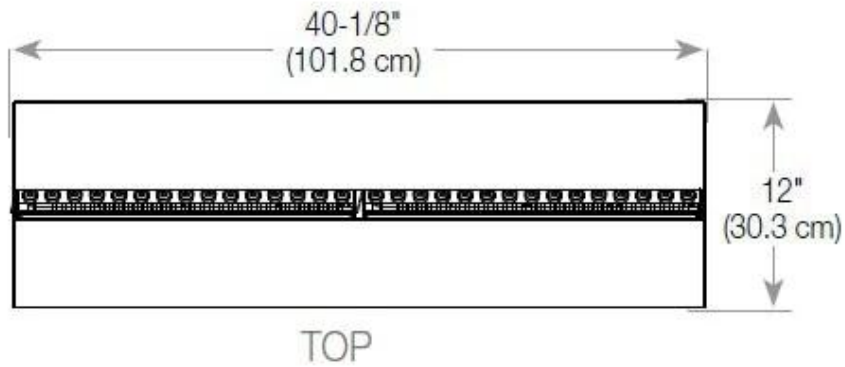

CASSETTE 100 AUTOMATIC