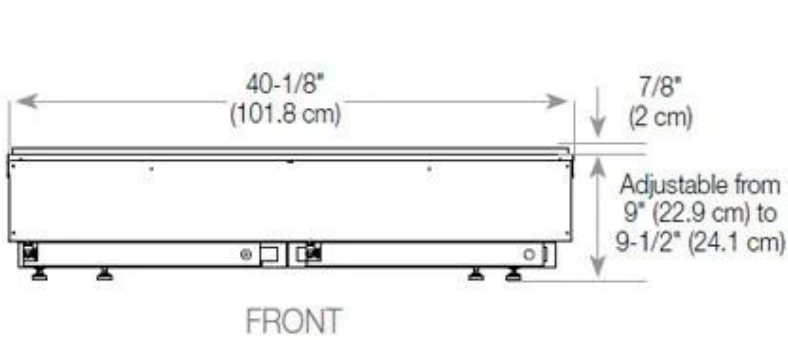

CASSETTE 100 AUTOMATIC