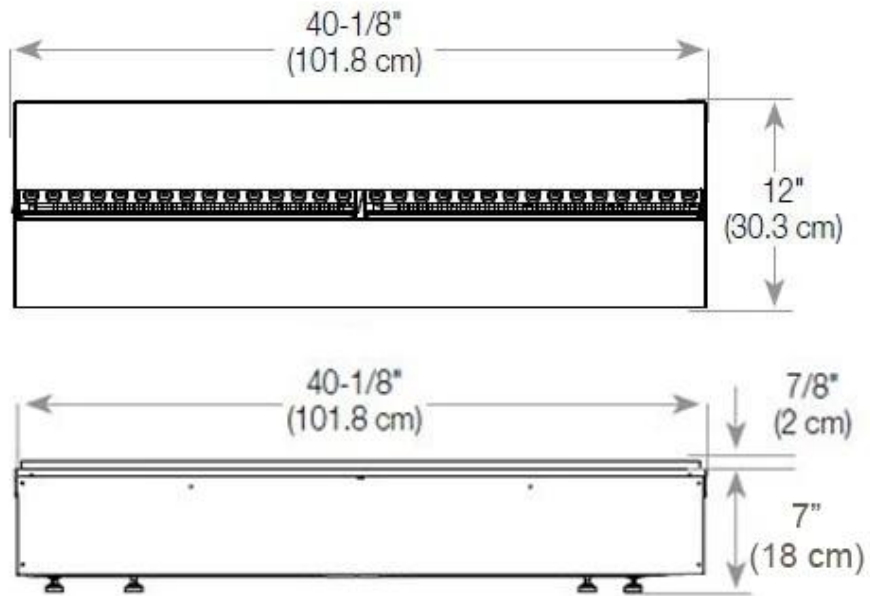

CASSETTE 1000 MANUAL