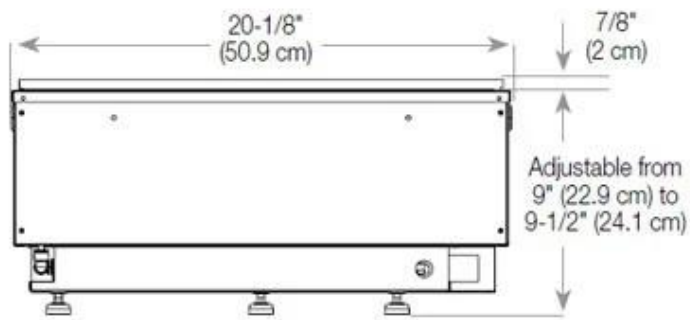

#### Afmeting

Lengte/breedte	80 cm
Hoogte	50 cm
Diepte	40 cm
Gewicht	25 kg
Kabellengte	150 cm

CASSETTE 500 MANUAL

TOP

FRONT

SIDE

CASSETTE 500 AUTOMATIC

TOP