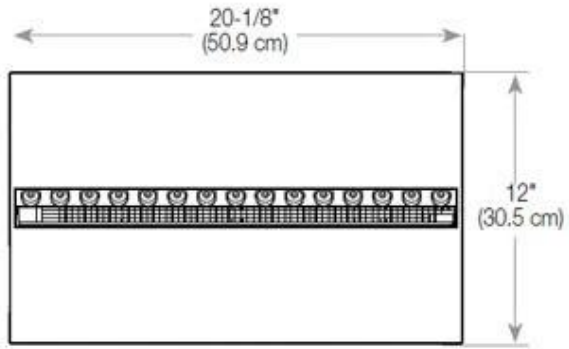

#### Afmeting

Lengte/breedte	80 cm
Hoogte	50 cm
Diepte	40 cm
Gewicht	25 kg
Kabellengte	150 cm

CASSETTE 500 MANUAL

TOP

FRONT

SIDE

CASSETTE 500 AUTOMATIC

TOP