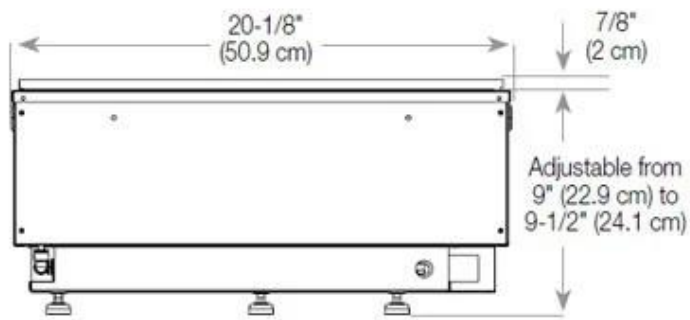

Materiaal en uiterlijk

Materiaal	Staal
Kleur	Zwart
Afwerking	Matt
Interieur (kleur/materiaal)	Zwart
Decoratie	Hout (extra)
Glas inbegrepen	Ja
Glas hoogte	15 cm

Installatiedetails

Vereiste ventilatieopening	210 cm ²
Rookkanaal/schoorsteen	Niet vereist

CASSETTE 500 MANUAL

TOP

FRONT

SIDE

CASSETTE 500 AUTOMATIC

TOP

FRONT

SIDE