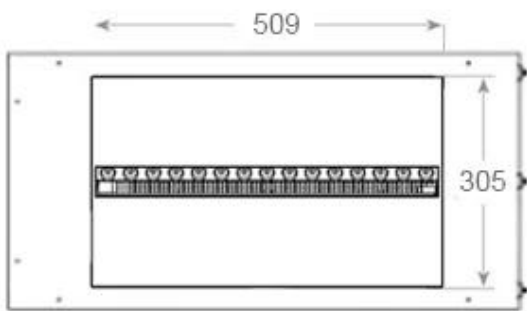

#### Uiterlijk

Interieur	Zwart
Vlam kleuren	1 kleuren
Materiaal	Staal
Kleur	Zwart
Afwerking	Matt
Decoratie	Hout (extra)
Glas inbegrepen	Ja
Glas hoogte	15 cm

#### Afmeting

Lengte/breedte	80 cm
Hoogte	50 cm
Diepte	40 cm
Gewicht	25 kg
Kabellengte	150 cm

CASSETTE 500 MANUAL

TOP

FRONT

SIDE

CASSETTE 500 AUTOMATIC

TOP