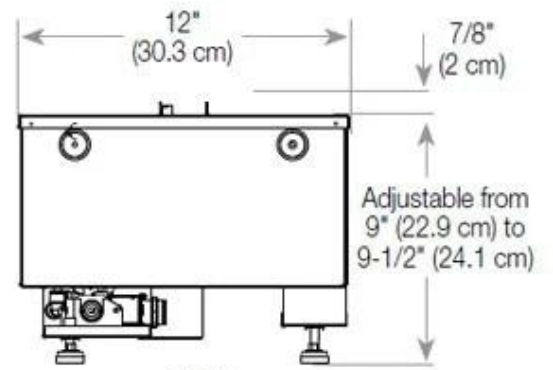

Materiaal en uiterlijk

Materiaal	Staal
Kleur	Zwart
Afwerking	Matt
Interieur (kleur/materiaal)	Zwart
Decoratie	Hout (extra)
Glas inbegrepen	Ja
Glas hoogte	15 cm

Installatiedetails

Vereiste ventilatieopening	210 cm ²
Rookkanaal/schoorsteen	Niet vereist

CASSETTE 500 MANUAL

TOP

FRONT

SIDE

CASSETTE 500 AUTOMATIC

TOP

FRONT

SIDE