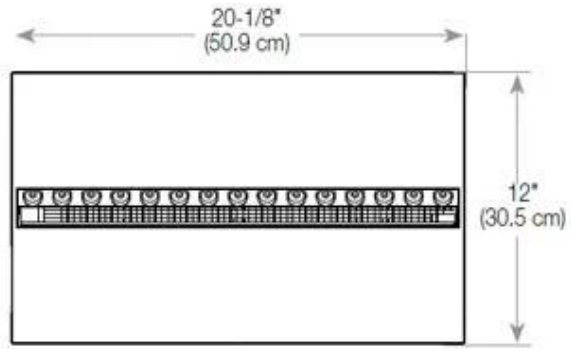

#### Uiterlijk

Interieur	Zwart
Vlam kleuren	1 kleuren
Materiaal	Staal
Kleur	Zwart
Afwerking	Matt
Decoratie	Hout (extra)
Glas inbegrepen	Ja
Glas hoogte	15 cm

#### Afmeting

Lengte/breedte	80 cm
Hoogte	50 cm
Diepte	40 cm
Gewicht	25 kg
Kabellengte	150 cm

CASSETTE 500 MANUAL

TOP

FRONT

SIDE

CASSETTE 500 AUTOMATIC

TOP