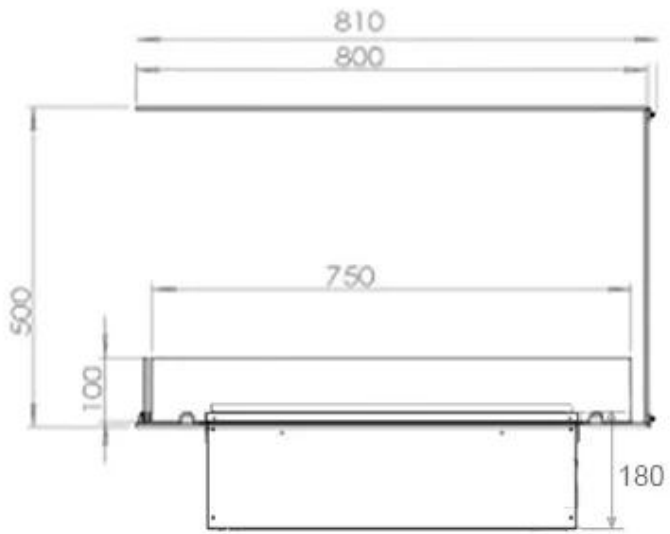

#### Uiterlijk

Interieur	Zwart
Vlam kleuren	1 kleuren
Materiaal	Staal
Kleur	Zwart
Afwerking	Matt
Decoratie	Hout (extra)
Glas inbegrepen	Ja
Glas hoogte	15 cm

#### Afmeting

Lengte/breedte	80 cm
Hoogte	50 cm
Diepte	40 cm
Gewicht	25 kg
Kabellengte	150 cm

CASSETTE 500 MANUAL

TOP

FRONT

SIDE

CASSETTE 500 AUTOMATIC

TOP