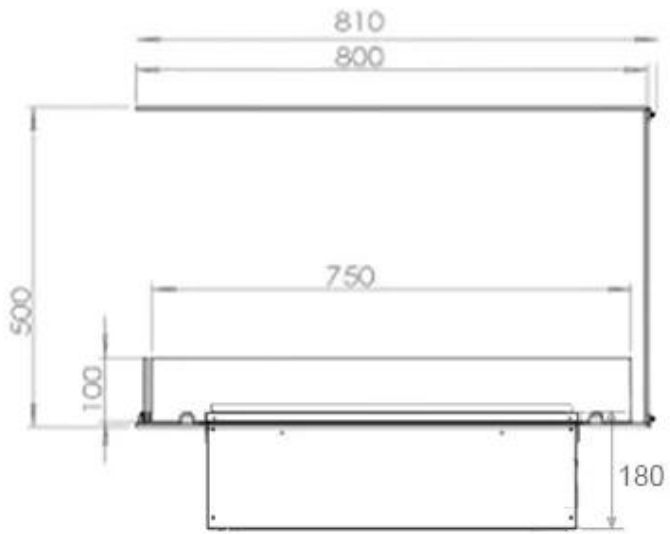

Belangrijke specificaties

Producttype	3-zijdige Opti-myst inbouwhaard
Merk	Foco
Gebruik	Binnen
Garantie	2 Jaren

Afmetingen en gewicht

Lengte/breedte	80 cm
Hoogte	50 cm
Diepte	40 cm
Gewicht	25 kg
Kabellengte	150 cm

Materiaal en uiterlijk

Materiaal	Staal
Kleur	Zwart
Afwerking	Matt
Interieur (kleur/materiaal)	Zwart
Decoratie	Hout (extra)
Glas inbegrepen	Ja
Glas hoogte	15 cm

Installatiedetails

Vereiste ventilatieopening	210 cm ²
Rookkanaal/schoorsteen	Niet vereist