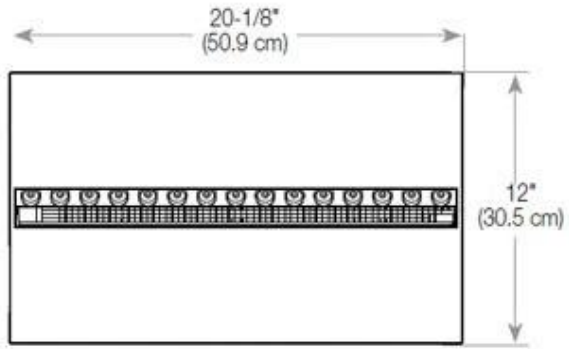

Materiaal en uiterlijk

Materiaal	Staal
Kleur	Zwart
Afwerking	Matt
Interieur (kleur/materiaal)	Zwart
Decoratie	Hout (extra)
Glas inbegrepen	Ja
Glas hoogte	15 cm

Installatiedetails

Vereiste ventilatieopening	210 cm ²
Rookkanaal/schoorsteen	Niet vereist

CASSETTE 500 MANUAL

TOP

FRONT

SIDE

CASSETTE 500 AUTOMATIC

TOP

FRONT

SIDE