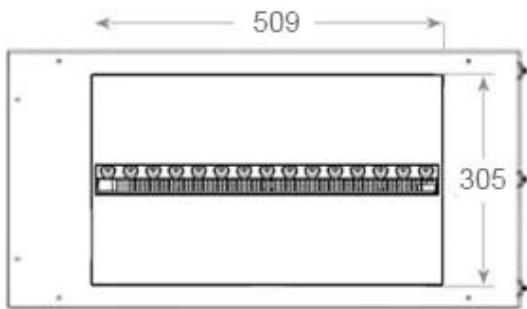

Belangrijke specificaties

Producttype	3-zijdige Opti-myst inbouwhaard
Merk	Foco
Gebruik	Binnen
Garantie	2 Jaren

Afmetingen en gewicht

Lengte/breedte	80 cm
Hoogte	50 cm
Diepte	40 cm
Gewicht	25 kg
Kabellengte	150 cm

Materiaal en uiterlijk

Materiaal	Staal
Kleur	Zwart
Afwerking	Matt
Interieur (kleur/materiaal)	Zwart
Decoratie	Hout (extra)
Glas inbegrepen	Ja
Glas hoogte	15 cm

Installatiedetails

Vereiste ventilatieopening	210 cm ²
Rookkanaal/schoorsteen	Niet vereist