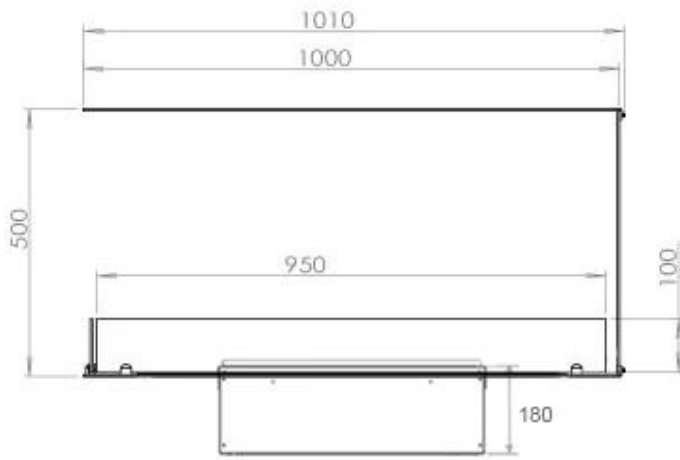

#### Uiterlijk

Interieur	Zwart
Vlam kleuren	1 kleuren
Materiaal	Staal
Kleur	Zwart
Afwerking	Matt
Decoratie	Hout (extra)
Glas inbegrepen	Ja
Glas hoogte	15 cm

#### Afmeting

Lengte/breedte	100 cm
Hoogte	50 cm
Diepte	40 cm
Gewicht	30 kg
Kabellengte	150 cm

CASSETTE 500 MANUAL

TOP

FRONT

SIDE

CASSETTE 500 AUTOMATIC

TOP