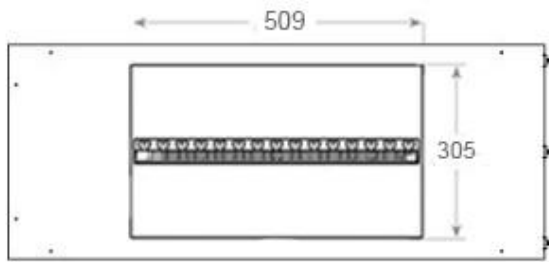

#### Uiterlijk

Interieur	Zwart
Vlam kleuren	1 kleuren
Materiaal	Staal
Kleur	Zwart
Afwerking	Matt
Decoratie	Hout (extra)
Glas inbegrepen	Ja
Glas hoogte	15 cm

#### Afmeting

Lengte/breedte	100 cm
Hoogte	50 cm
Diepte	40 cm
Gewicht	30 kg
Kabellengte	150 cm

CASSETTE 500 MANUAL

TOP

FRONT

SIDE

CASSETTE 500 AUTOMATIC

TOP