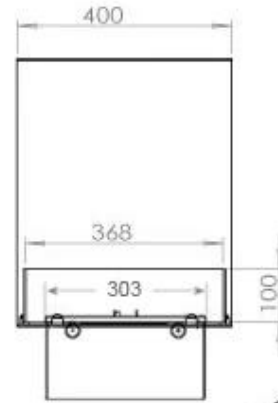

#### Uiterlijk

Interieur	Zwart
Vlam kleuren	1 kleuren
Materiaal	Staal
Kleur	Zwart
Afwerking	Matt
Decoratie	Hout (extra)
Glas inbegrepen	Ja
Glas hoogte	15 cm

#### Afmeting

Lengte/breedte	100 cm
Hoogte	50 cm
Diepte	40 cm
Gewicht	30 kg
Kabellengte	150 cm

CASSETTE 500 MANUAL

TOP

FRONT

SIDE

CASSETTE 500 AUTOMATIC

TOP