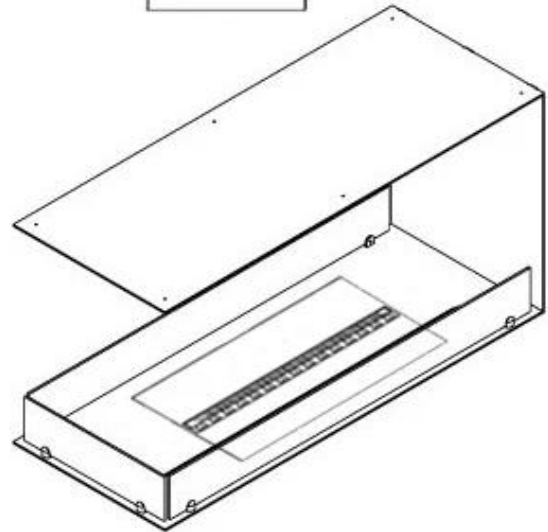

## FOCO ROOM DIVIDER 1000 MYST

HYB-30-114

Foco Room Divider 1000 is een drie-zijdige inbouwhaard, welke aan het uiteinde van een scheidingsmuur is ingebouwd.

#### Uiterlijk

Interieur	Zwart
Vlam kleuren	1 kleuren
Materiaal	Staal
Kleur	Zwart
Afwerking	Matt
Decoratie	Hout (extra)
Glas inbegrepen	Ja
Glas hoogte	15 cm

#### Afmeting

Lengte/breedte	100 cm
Hoogte	50 cm
Diepte	40 cm
Gewicht	30 kg
Kabellengte	150 cm

CASSETTE 500 MANUAL

TOP

FRONT

SIDE

CASSETTE 500 AUTOMATIC

TOP