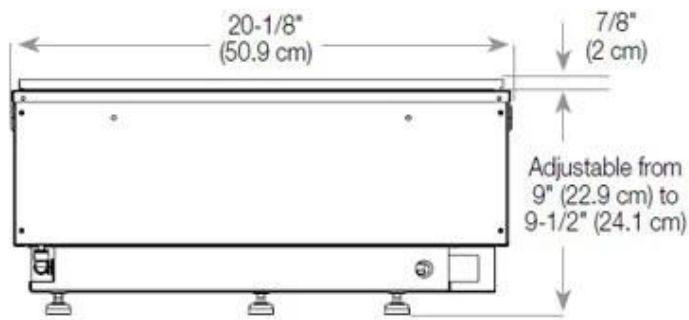

#### Afmeting

Lengte/breedte	100 cm
Hoogte	50 cm
Diepte	40 cm
Gewicht	30 kg
Kabellengte	150 cm

CASSETTE 500 MANUAL

TOP

FRONT

SIDE

CASSETTE 500 AUTOMATIC

TOP