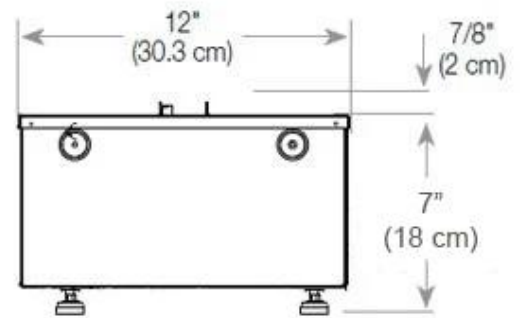

#### Afmeting

Lengte/breedte	100 cm
Hoogte	50 cm
Diepte	40 cm
Gewicht	30 kg
Kabellengte	150 cm

CASSETTE 500 MANUAL

TOP

FRONT

SIDE

CASSETTE 500 AUTOMATIC

TOP