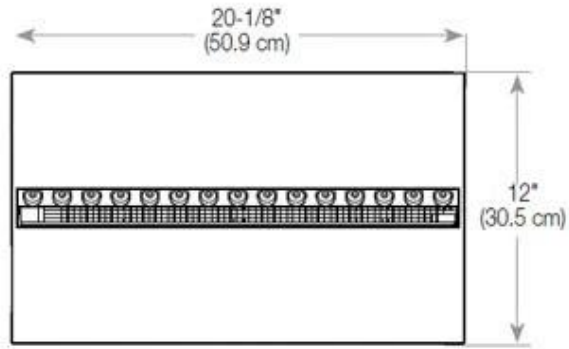

#### Afmeting

Lengte/breedte	100 cm
Hoogte	50 cm
Diepte	40 cm
Gewicht	30 kg
Kabellengte	150 cm

CASSETTE 500 MANUAL

TOP

FRONT

SIDE

CASSETTE 500 AUTOMATIC

TOP