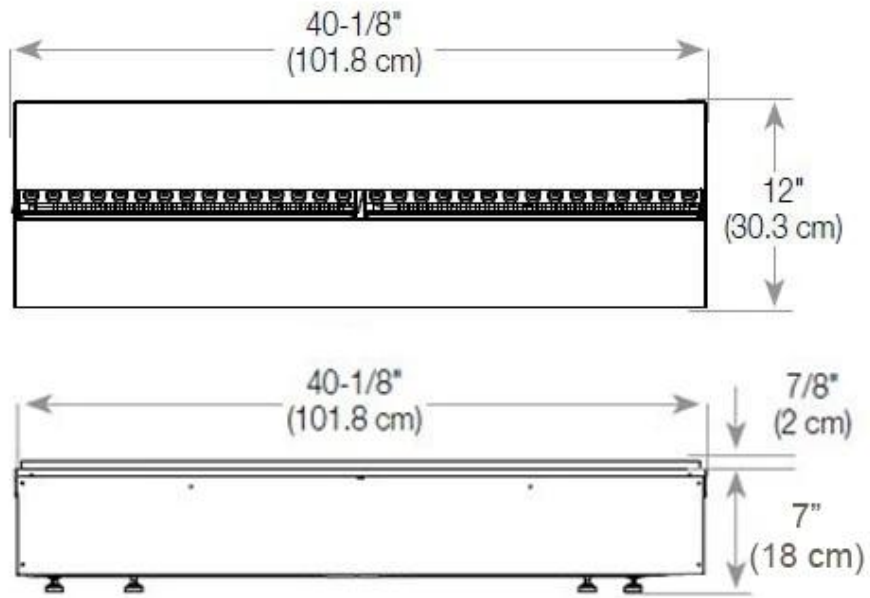

Uiterlijk

Vlam kleuren	1 kleuren
Interieur	Zwart
Materiaal	Staal
Kleur	Zwart
Afwerking	Matt
Decoratie	Hout (extra)
Glas inbegrepen	Ja
Glas hoogte	15 cm

Type

Montage	3-zijdige Opti-myst inbouwhaard
Producent	Foco
Vlammensicht	Ruimteverdeler
Gebruik	Binnen
Garantie	2 jaar

Afmeting

Lengte/breedte	120 cm
Hoogte	50 cm
Diepte	40 cm
Gewicht	40 kg
Kabellengte	150 cm

CASSETTE 1000 MANUAL

FRONT

SIDE

CASSETTE 100 AUTOMATIC