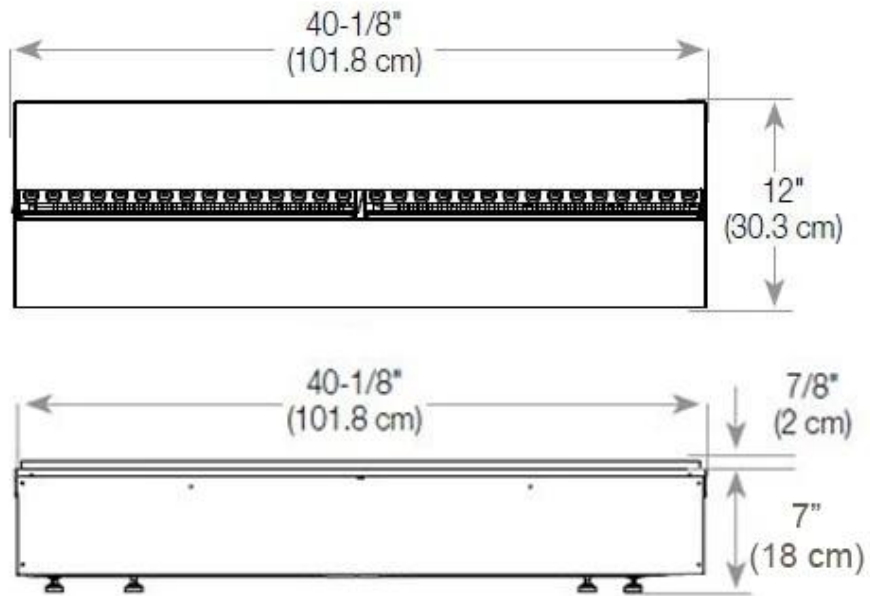

CASSETTE 1000 MANUAL

FRONT