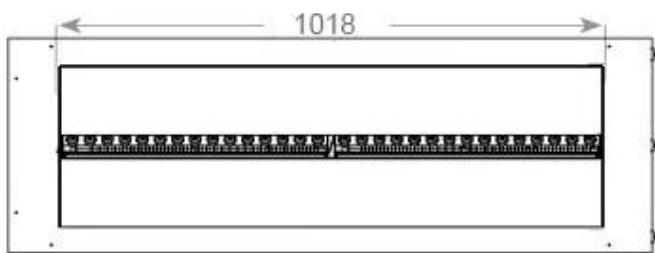

Materiaal en uiterlijk

Materiaal	Staal
Kleur	Zwart
Afwerking	Matt
Interieur (kleur/materiaal)	Zwart
Vlamzicht	Ruimteverdeler
Decoratie	Hout (extra)
Glas inbegrepen	Ja
Glas hoogte	15 cm

Installatiedetails

Vereiste ventilatieopening	420 cm ²
----------------------------	---------------------

Rookkanaal/schoorsteen	Niet vereist
Stroomvereisten	Ja

CASSETTE 1000 MANUAL

FRONT

SIDE

CASSETTE 100 AUTOMATIC