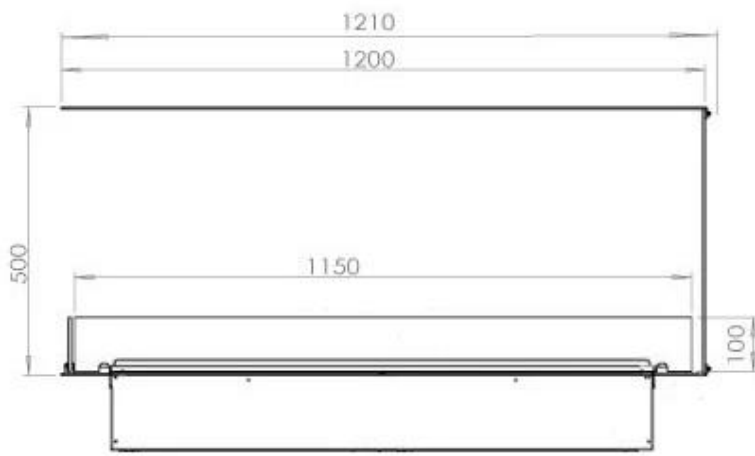

#### Afmeting

Diepte	40 cm
Gewicht	40 kg
Hoogte	50 cm

#### Afmeting

Lengte/breedte	120 cm
----------------	--------

Decoratie	Hout (extra)
-----------	--------------

**Uiterlijk**

Glas hoogte	15 cm
-------------	-------

**Uiterlijk**

Glas inbegrepen	Ja
-----------------	----

Interieur	Zwart
-----------	-------

Kleur	Zwart
-------	-------