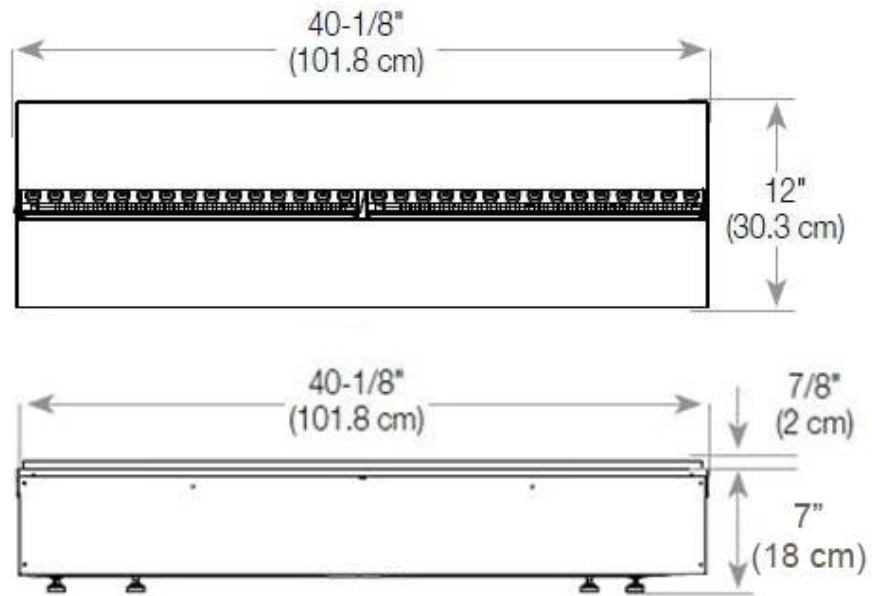

Materiaal en uiterlijk

Materiaal	Staal
Kleur	Zwart
Afwerking	Matt
Interieur (kleur/materiaal)	Zwart
Vlamzicht	Ruimteverdeler
Decoratie	Hout (extra)
Glas inbegrepen	Ja
Glas hoogte	15 cm

Installatiedetails

Vereiste ventilatieopening	420 cm ²
----------------------------	---------------------

Rookkanaal/schoorsteen	Niet vereist
Stroomvereisten	Ja

CASSETTE 1000 MANUAL

FRONT

SIDE

CASSETTE 100 AUTOMATIC