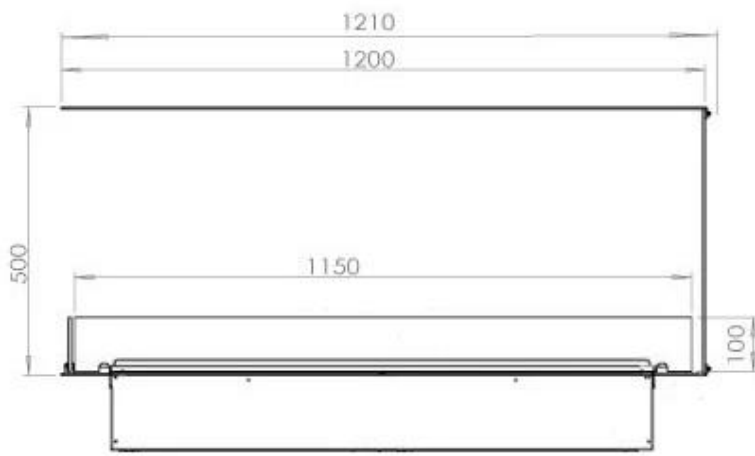

Uiterlijk

Vlam kleuren	1 kleuren
Interieur	Zwart
Materiaal	Staal
Kleur	Zwart
Afwerking	Matt
Decoratie	Hout (extra)
Glas inbegrepen	Ja
Glas hoogte	15 cm

Type

Montage	3-zijdige Opti-myst inbouwhaard
Producent	Foco
Vlammensicht	Ruimteverdeler
Gebruik	Binnen
Garantie	2 jaar

Afmeting

Lengte/breedte	120 cm
Hoogte	50 cm
Diepte	40 cm
Gewicht	40 kg
Kabellengte	150 cm

CASSETTE 1000 MANUAL

FRONT

SIDE

CASSETTE 100 AUTOMATIC