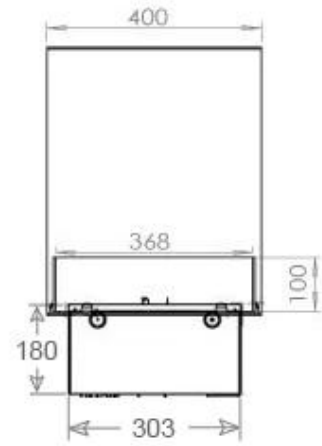

Afmeting

Lengte/breedte	120 cm
Hoogte	50 cm
Diepte	40 cm
Gewicht	40 kg
Kabellengte	150 cm

CASSETTE 1000 MANUAL

FRONT

SIDE

CASSETTE 100 AUTOMATIC