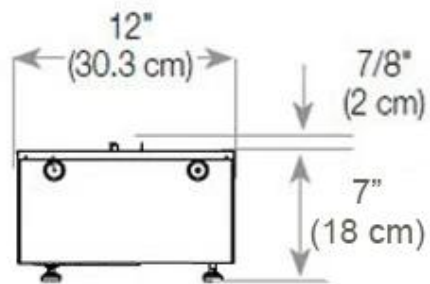

CASSETTE 1000 MANUAL

SIDE