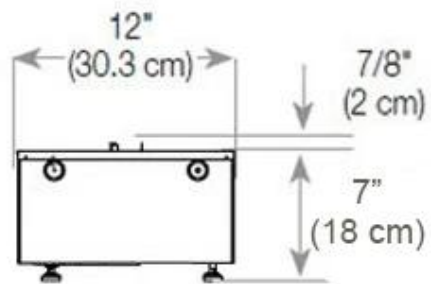

Materiaal en uiterlijk

Materiaal	Staal
Kleur	Zwart
Afwerking	Matt
Interieur (kleur/materiaal)	Zwart
Vlamzicht	Ruimteverdeler
Decoratie	Hout (extra)
Glas inbegrepen	Ja
Glas hoogte	15 cm

Installatiedetails

Vereiste ventilatieopening	420 cm ²
----------------------------	---------------------

Rookkanaal/schoorsteen	Niet vereist
Stroomvereisten	Ja

CASSETTE 1000 MANUAL

FRONT

SIDE

CASSETTE 100 AUTOMATIC