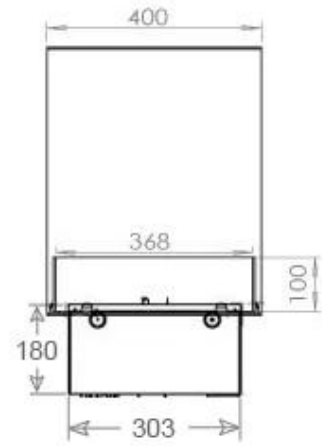

#### Afmeting

Diepte	40 cm
Gewicht	40 kg
Hoogte	50 cm

#### Afmeting

Lengte/breedte	120 cm
----------------	--------

Decoratie	Hout (extra)
-----------	--------------

**Uiterlijk**

Glas hoogte	15 cm
-------------	-------

**Uiterlijk**

Glas inbegrepen	Ja
-----------------	----

Interieur	Zwart
-----------	-------

Kleur	Zwart
-------	-------