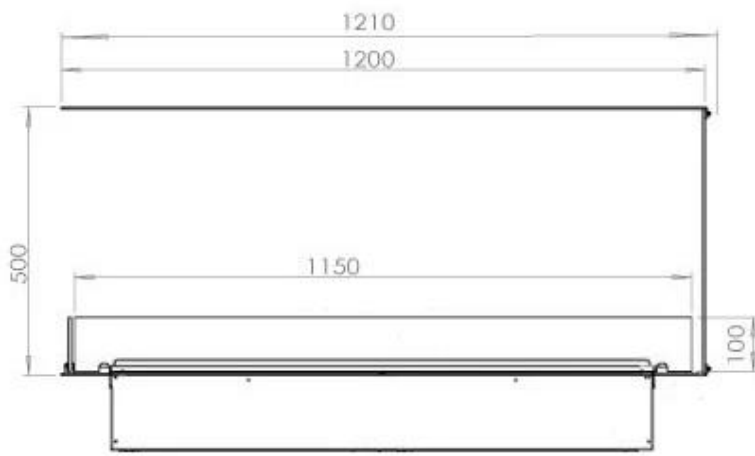

Materiaal en uiterlijk

Materiaal	Staal
Kleur	Zwart
Afwerking	Matt
Interieur (kleur/materiaal)	Zwart
Vlamzicht	Ruimteverdeler
Decoratie	Hout (extra)
Glas inbegrepen	Ja
Glas hoogte	15 cm

Installatiedetails

Vereiste ventilatieopening	420 cm ²
----------------------------	---------------------

Rookkanaal/schoorsteen	Niet vereist
Stroomvereisten	Ja

CASSETTE 1000 MANUAL

FRONT

SIDE

CASSETTE 100 AUTOMATIC