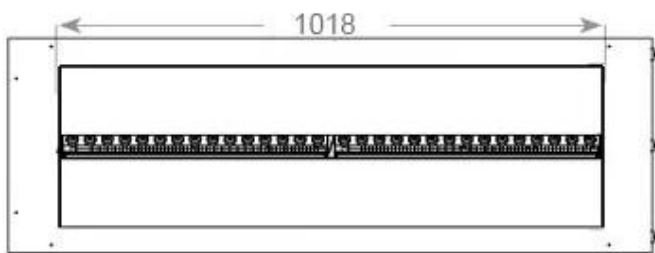

Uiterlijk

Vlam kleuren	1 kleuren
Interieur	Zwart
Materiaal	Staal
Kleur	Zwart
Afwerking	Matt
Decoratie	Hout (extra)
Glas inbegrepen	Ja
Glas hoogte	15 cm

Type

Montage	3-zijdige Opti-myst inbouwhaard
Producent	Foco
Vlammensicht	Ruimteverdeler
Gebruik	Binnen
Garantie	2 jaar

Afmeting

Lengte/breedte	120 cm
Hoogte	50 cm
Diepte	40 cm
Gewicht	40 kg
Kabellengte	150 cm

CASSETTE 1000 MANUAL

FRONT

SIDE

CASSETTE 100 AUTOMATIC