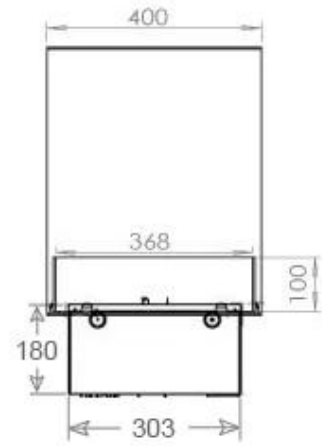

Materiaal en uiterlijk

Materiaal	Staal
Kleur	Zwart
Afwerking	Matt
Interieur (kleur/materiaal)	Zwart
Vlamzicht	Ruimteverdeler
Decoratie	Hout (extra)
Glas inbegrepen	Ja
Glas hoogte	15 cm

Installatiedetails

Vereiste ventilatieopening	420 cm ²
----------------------------	---------------------

Rookkanaal/schoorsteen	Niet vereist
Stroomvereisten	Ja

CASSETTE 1000 MANUAL

FRONT

SIDE

CASSETTE 100 AUTOMATIC