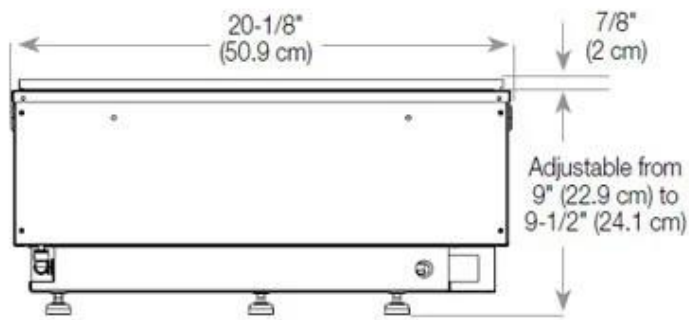

#### Afmeting

Lengte/breedte	80 cm
Hoogte	50 cm
Diepte	40 cm
Gewicht	25 kg
Kabellengte	150 cm

CASSETTE 500 MANUAL

TOP

FRONT

SIDE

CASSETTE 500 AUTOMATIC

TOP