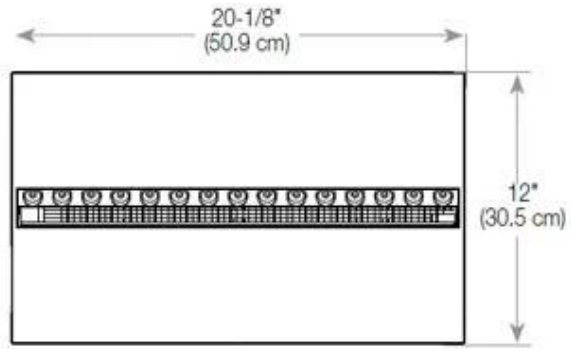

#### Afmeting

Lengte/breedte	80 cm
Hoogte	50 cm
Diepte	40 cm
Gewicht	25 kg
Kabellengte	150 cm

CASSETTE 500 MANUAL

TOP

FRONT

SIDE

CASSETTE 500 AUTOMATIC

TOP