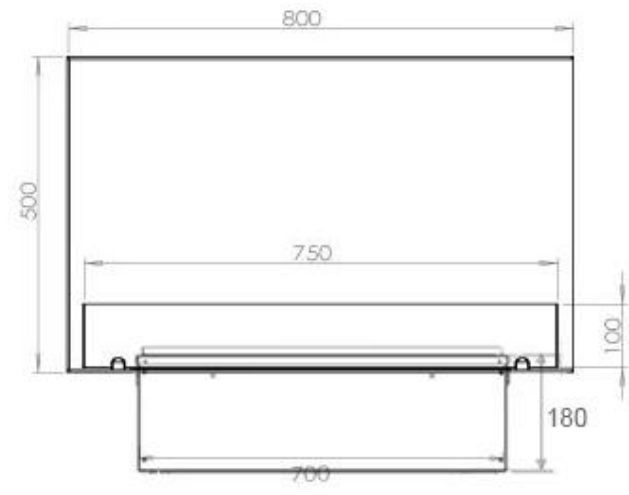

#### Uiterlijk

Interieur	Zwart
Vlam kleuren	1 kleuren
Materiaal	Staal
Kleur	Zwart
Afwerking	Matt
Decoratie	Hout (extra)
Glas inbegrepen	Ja
Glas hoogte	15 cm

#### Afmeting

Lengte/breedte	80 cm
Hoogte	50 cm
Diepte	40 cm
Gewicht	25 kg
Kabellengte	150 cm

CASSETTE 500 MANUAL

TOP

FRONT

SIDE

CASSETTE 500 AUTOMATIC

TOP