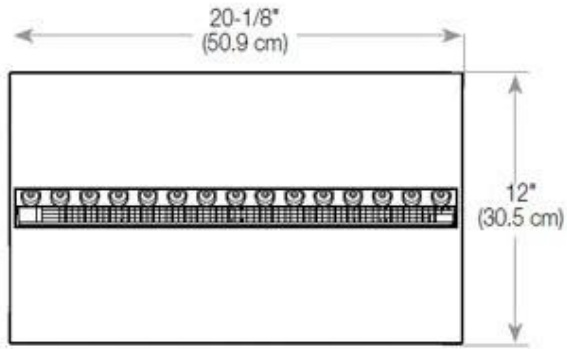

#### Afmeting

Lengte/breedte	80 cm
Hoogte	50 cm
Diepte	40 cm
Gewicht	25 kg
Kabellengte	150 cm

CASSETTE 500 MANUAL

TOP

FRONT

SIDE

CASSETTE 500 AUTOMATIC

TOP