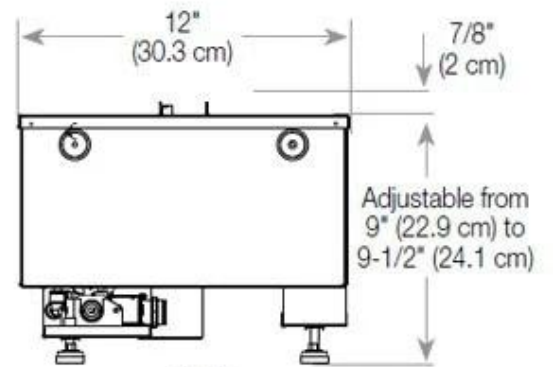

CASSETTE 500 AUTOMATIC

SIDE