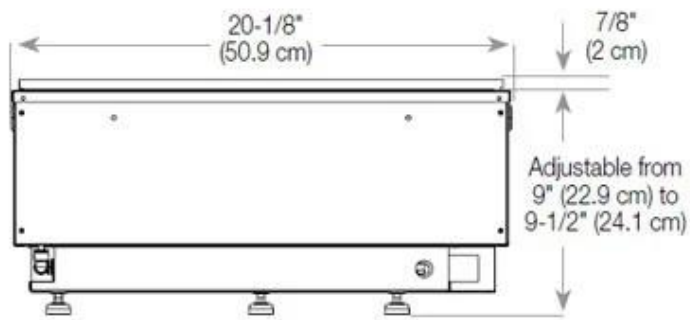

Materiaal en uiterlijk

Materiaal	Staal
Kleur	Zwart
Afwerking	Matt
Interieur (kleur/materiaal)	Zwart
Vlamzicht	46
Decoratie	Hout (extra)
Glas inbegrepen	Ja
Glas hoogte	15 cm

Installatiedetails

Vereiste ventilatieopening	210 cm ²
Rookkanaal/schoorsteen	Niet vereist
Stroomvereisten	Ja

CASSETTE 500 MANUAL

TOP

FRONT

SIDE

CASSETTE 500 AUTOMATIC

TOP

FRONT

SIDE