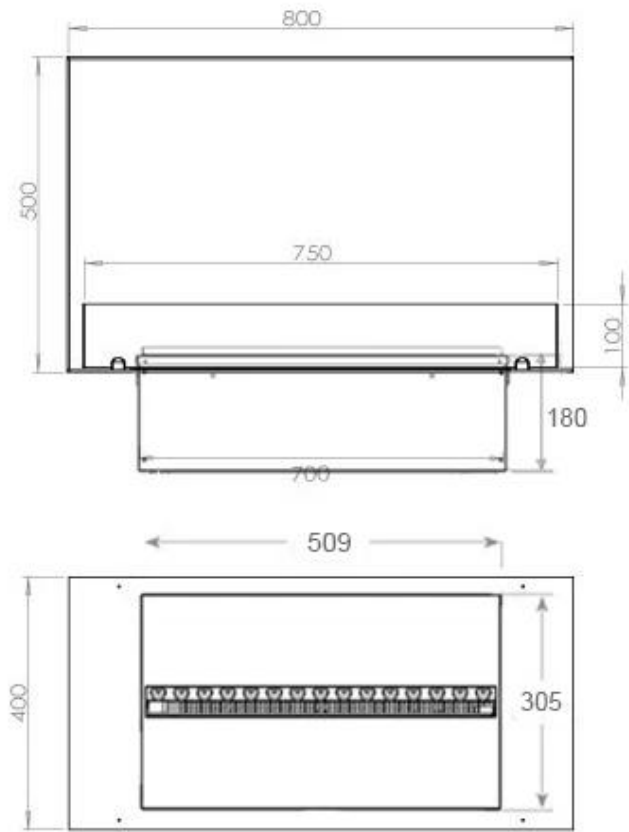

Belangrijke specificaties

Producttype	2-zijdige Opti-myst inbouwhaard
Merk	Foco
Gebruik	Binnen
Garantie	2 Jaren

Afmetingen en gewicht

Lengte/breedte	80 cm
Hoogte	50 cm
Diepte	40 cm
Gewicht	25 kg
Kabellengte	150 cm

Materiaal en uiterlijk

Materiaal	Staal
Kleur	Zwart
Afwerking	Matt
Interieur (kleur/materiaal)	Zwart
Vlamzicht	46
Decoratie	Hout (extra)
Glas inbegrepen	Ja
Glas hoogte	15 cm

Installatiedetails

Vereiste ventilatieopening	210 cm ²
Rookkanaal/schoorsteen	Niet vereist
Stroomvereisten	Ja