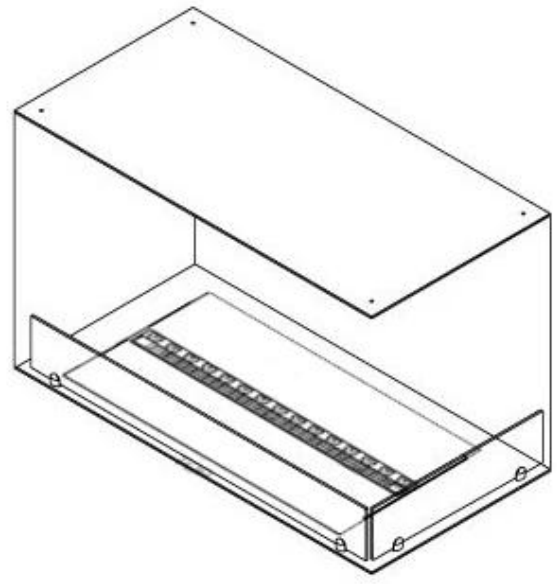

## FOCO CORNER RIGHT 500 MYST

HYB-30-116

Foco Corner 500 waterdamp haard voor in de hoek te bouwen. De vlammen zijn zichtbaar van twee zijdes. Dit is het rechtse model.

#### Uiterlijk

Interieur	Zwart
Vlam kleuren	1 kleuren
Materiaal	Staal
Kleur	Zwart
Afwerking	Matt
Decoratie	Hout (extra)
Glas inbegrepen	Ja
Glas hoogte	15 cm

#### Afmeting

Lengte/breedte	80 cm
Hoogte	50 cm
Diepte	40 cm
Gewicht	25 kg
Kabellengte	150 cm

CASSETTE 500 MANUAL

TOP

FRONT

SIDE

CASSETTE 500 AUTOMATIC

TOP