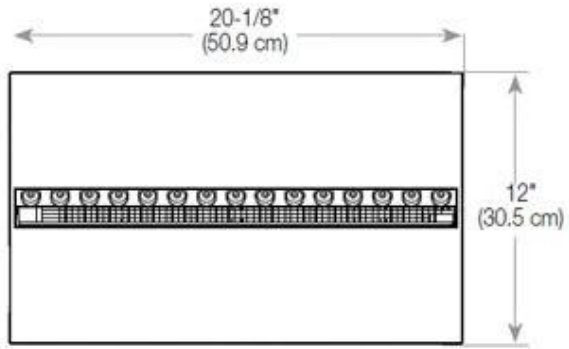

Materiaal en uiterlijk

Materiaal	Staal
Kleur	Zwart
Afwerking	Matt
Interieur (kleur/materiaal)	Zwart
Vlamzicht	46
Decoratie	Hout (extra)
Glas inbegrepen	Ja
Glas hoogte	15 cm

Installatiedetails

Vereiste ventilatieopening	210 cm ²
Rookkanaal/schoorsteen	Niet vereist
Stroomvereisten	Ja

CASSETTE 500 MANUAL

TOP

FRONT

SIDE

CASSETTE 500 AUTOMATIC

TOP

FRONT

SIDE