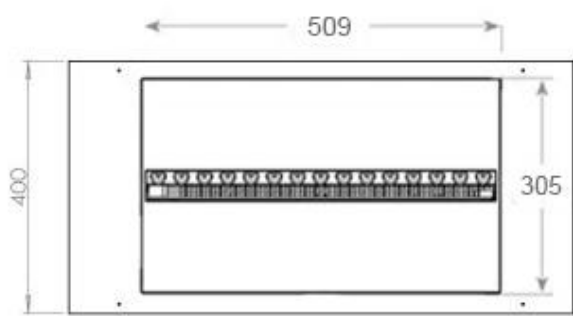

#### Afmeting

Lengte/breedte	80 cm
Hoogte	50 cm
Diepte	40 cm
Gewicht	25 kg
Kabellengte	150 cm

CASSETTE 500 MANUAL

TOP

FRONT

SIDE

CASSETTE 500 AUTOMATIC

TOP