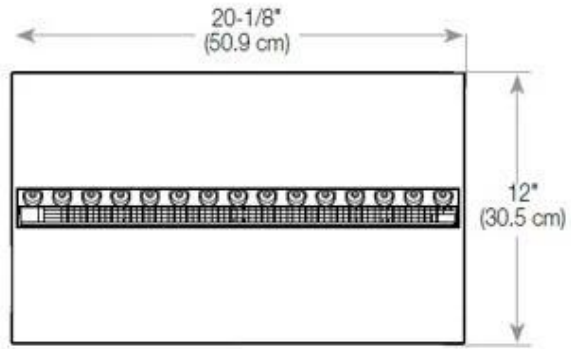

Type

Vlammenzicht	46
--------------	----

Uiterlijk

Afwerking	Mat
-----------	-----

Decoratie	Hout (extra)
-----------	--------------

Uiterlijk

Glas hoogte	15 cm
-------------	-------

Uiterlijk

Glas inbegrepen	Ja
-----------------	----

Interieur	Zwart
-----------	-------

Kleur	Zwart
-------	-------

Materiaal	Staal
-----------	-------

Uiterlijk

Vlam kleuren	1 kleuren
--------------	-----------

CASSETTE 500 MANUAL