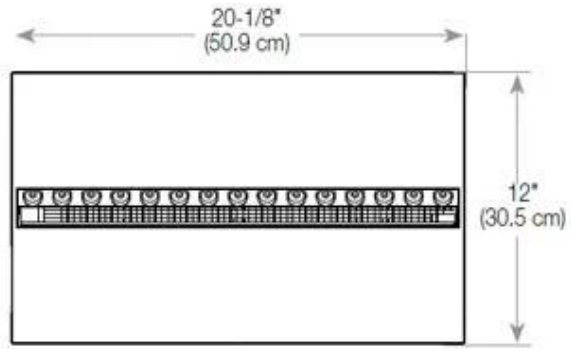

#### Afmeting

Lengte/breedte	100 cm
Hoogte	50 cm
Diepte	40 cm
Gewicht	30 kg
Kabellengte	150 cm

CASSETTE 500 MANUAL

TOP

FRONT

SIDE

CASSETTE 500 AUTOMATIC

TOP