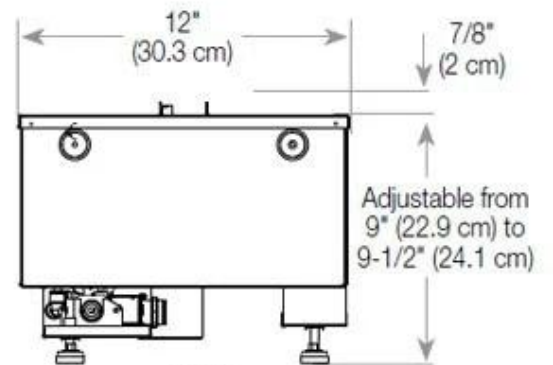

CASSETTE 500 AUTOMATIC

SIDE