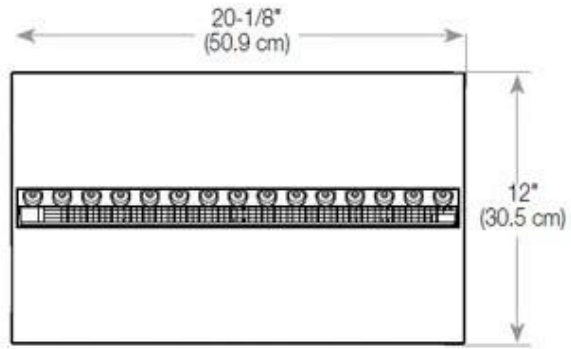

#### Afmeting

Lengte/breedte	100 cm
Hoogte	50 cm
Diepte	40 cm
Gewicht	30 kg
Kabellengte	150 cm

CASSETTE 500 MANUAL

TOP

FRONT

SIDE

CASSETTE 500 AUTOMATIC

TOP