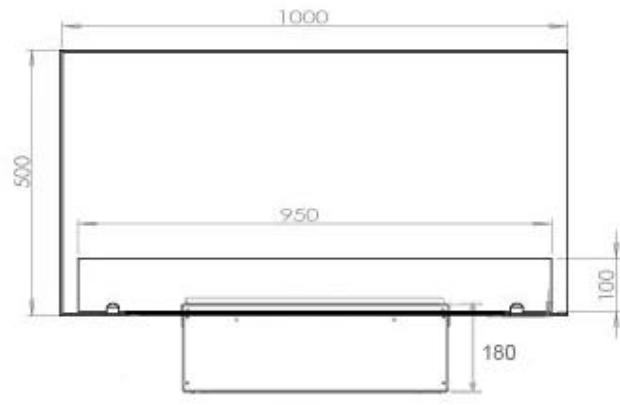

#### Uiterlijk

Vlam kleuren	1 kleuren
Interieur	Zwart
Materiaal	Staal
Kleur	Zwart
Afwerking	Matt
Decoratie	Hout (extra)
Glas inbegrepen	Ja
Glas hoogte	15 cm

#### Afmeting

Lengte/breedte	100 cm
Hoogte	50 cm
Diepte	40 cm
Gewicht	30 kg
Kabellengte	150 cm

CASSETTE 500 MANUAL

TOP

FRONT

SIDE

CASSETTE 500 AUTOMATIC

TOP