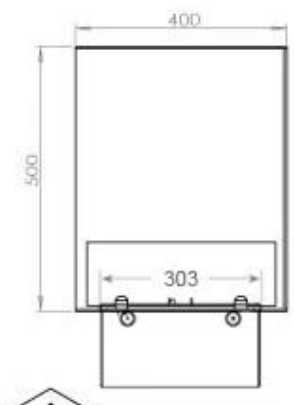

#### Afmeting

Lengte/breedte	100 cm
Hoogte	50 cm
Diepte	40 cm
Gewicht	30 kg
Kabellengte	150 cm

CASSETTE 500 MANUAL

TOP

FRONT

SIDE

CASSETTE 500 AUTOMATIC

TOP