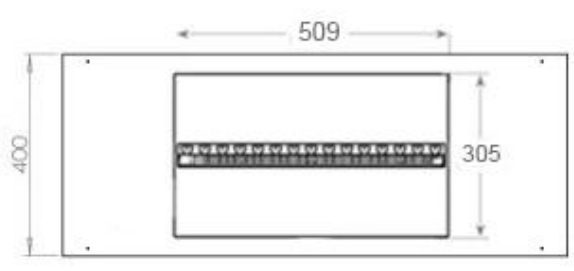

Afmeting

Kabellengte	150 cm
-------------	--------

Afmeting

Lengte/breedte	100 cm
----------------	--------

Functie

Afstandsbediening	Ja - (inbegrepen)
Brander type	Optimyst Cassette 500
Brandstof	Water en Elektriciteit
Brandtijd	10 uur
Capaciteit	2 Liter
Controle	Afstandsbediening
Rookkanaal/schoorsteen	Niet vereist

Glas inbegrepen	Ja
-----------------	----

Interieur	Zwart
-----------	-------

Kleur	Zwart
-------	-------

Materiaal	Staal
-----------	-------

Uiterlijk

Vlam kleuren	1 kleuren
--------------	-----------

CASSETTE 500 MANUAL