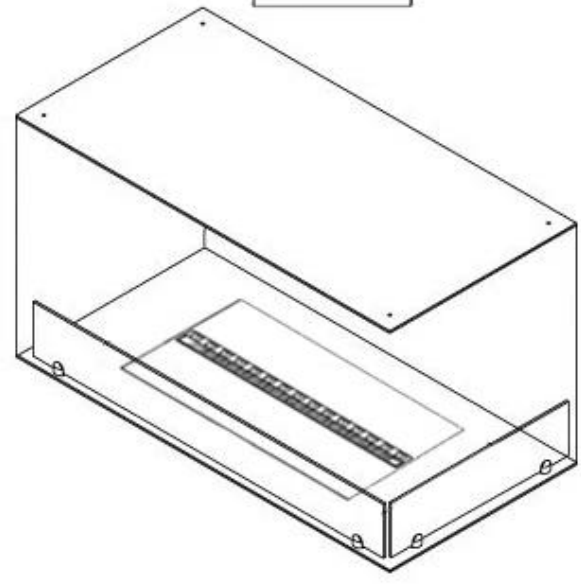

FOCO CORNER RIGHT 1000 MYST

HYB-30-117

Foco Corner 1000 waterdamp haard voor in de hoek te bouwen. De vlammen zijn zichtbaar van twee zijdes. Dit is het rechtse model.

TECHNISCHE SPECIFICATIES

Afmeting

Diepte	40 cm
Gewicht	30 kg
Hoogte	50 cm

Glas inbegrepen	Ja
-----------------	----

Interieur	Zwart
-----------	-------

Kleur	Zwart
-------	-------

Materiaal	Staal
-----------	-------

Uiterlijk

Vlam kleuren	1 kleuren
--------------	-----------

CASSETTE 500 MANUAL