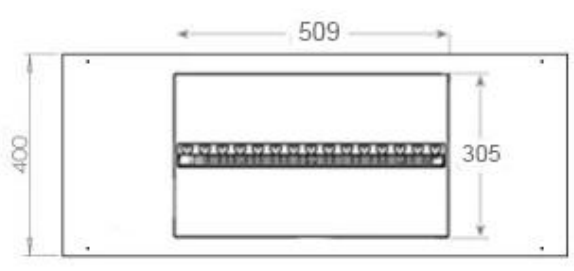

#### Uiterlijk

Vlam kleuren	1 kleuren
Interieur	Zwart
Materiaal	Staal
Kleur	Zwart
Afwerking	Matt
Decoratie	Hout (extra)
Glas inbegrepen	Ja
Glas hoogte	15 cm

#### Afmeting

Lengte/breedte	100 cm
Hoogte	50 cm
Diepte	40 cm
Gewicht	30 kg
Kabellengte	150 cm

CASSETTE 500 MANUAL

TOP

FRONT

SIDE

CASSETTE 500 AUTOMATIC

TOP