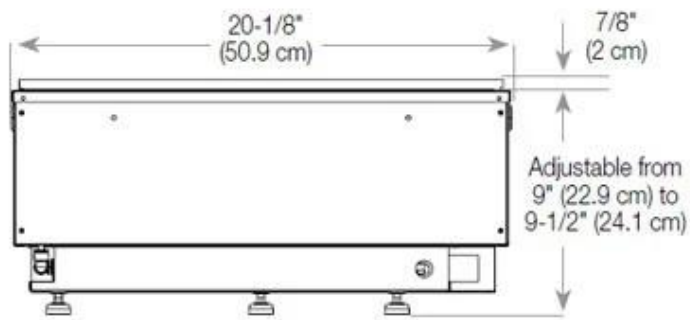

#### Afmeting

Lengte/breedte	100 cm
Hoogte	50 cm
Diepte	40 cm
Gewicht	30 kg
Kabellengte	150 cm

CASSETTE 500 MANUAL

TOP

FRONT

SIDE

CASSETTE 500 AUTOMATIC

TOP