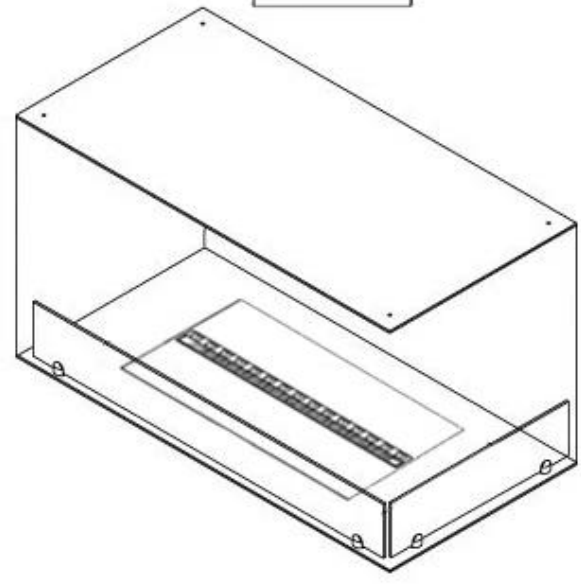

#### Uiterlijk

Vlam kleuren	1 kleuren
Interieur	Zwart
Materiaal	Staal
Kleur	Zwart
Afwerking	Matt
Decoratie	Hout (extra)
Glas inbegrepen	Ja
Glas hoogte	15 cm

#### Afmeting

Lengte/breedte	100 cm
Hoogte	50 cm
Diepte	40 cm
Gewicht	30 kg
Kabellengte	150 cm

CASSETTE 500 MANUAL

TOP

FRONT

SIDE

CASSETTE 500 AUTOMATIC

TOP