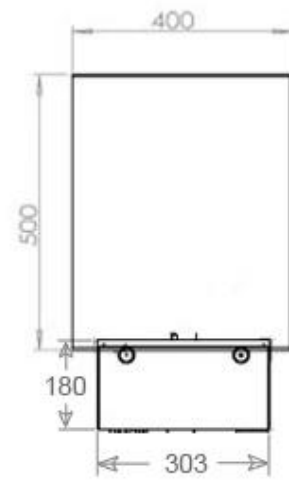

FOCO CORNER RIGHT 1500 MYST

HYB-30-118

Foco Corner 1500 waterdamp haard voor in de hoek te bouwen. De vlammen zijn zichtbaar van twee zijdes. Dit is het rechtse model.

TECHNISCHE SPECIFICATIES

Uiterlijk

Interieur	Zwart
Vlam kleuren	1 kleuren
Materiaal	Staal
Kleur	Zwart
Afwerking	Matt
Decoratie	Hout (extra)
Glas inbegrepen	Ja
Glas hoogte	15 cm

Type

Montage	2-zijdige Opti-myst inbouwhaard
Producent	Foco
Vlammenzicht	46
Gebruik	Binnen
Garantie	2 jaar

Afmeting

Lengte/breedte	120 cm
Hoogte	50 cm
Diepte	40 cm
Gewicht	30 kg
Kabellengte	150 cm

CASSETTE 1000 MANUAL