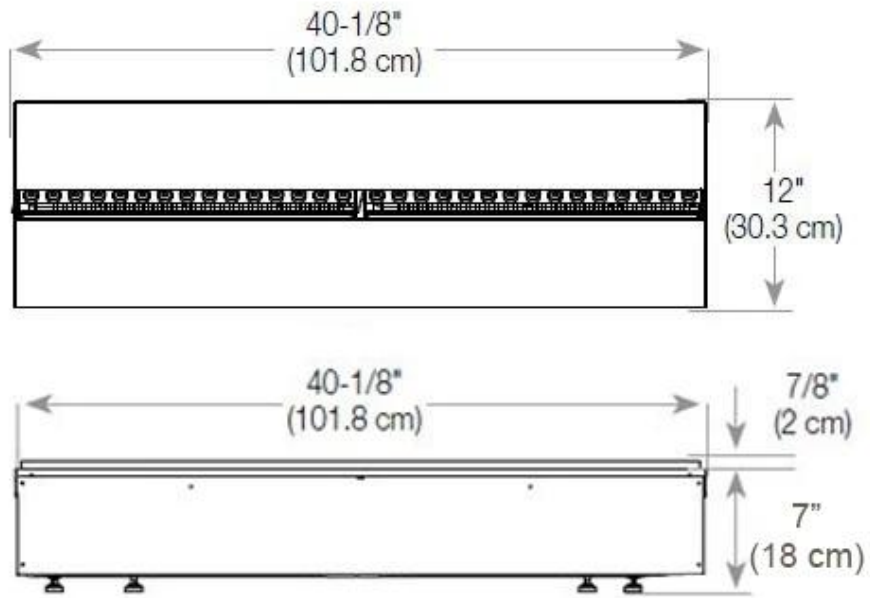

Type

Montage	2-zijdige Opti-myst inbouwhaard
Producent	Foco
Vlammenzicht	46
Gebruik	Binnen
Garantie	2 jaar

Afmeting

Lengte/breedte	120 cm
Hoogte	50 cm
Diepte	40 cm
Gewicht	30 kg
Kabellengte	150 cm

CASSETTE 1000 MANUAL