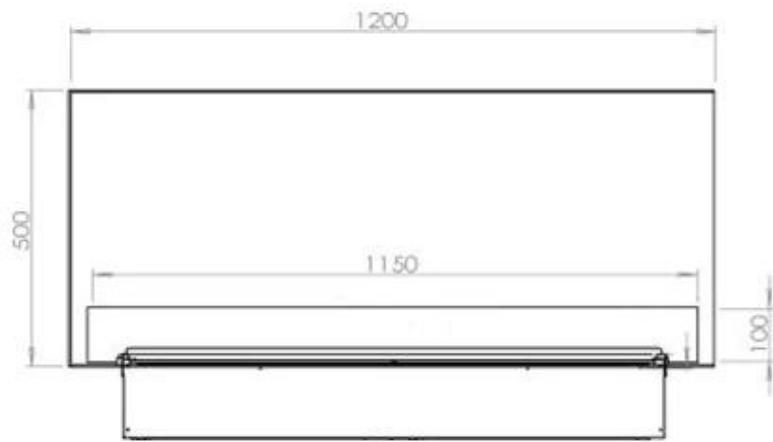

FOCO CORNER RIGHT 1500 MYST

HYB-30-118

Foco Corner 1500 waterdamp haard voor in de hoek te bouwen. De vlammen zijn zichtbaar van twee zijdes. Dit is het rechtse model.

TECHNISCHE SPECIFICATIES

Uiterlijk

Interieur	Zwart
Vlam kleuren	1 kleuren
Materiaal	Staal
Kleur	Zwart
Afwerking	Matt
Decoratie	Hout (extra)
Glas inbegrepen	Ja
Glas hoogte	15 cm

Type

Montage	2-zijdige Opti-myst inbouwhaard
Producent	Foco
Vlammenzicht	46
Gebruik	Binnen
Garantie	2 jaar

Afmeting

Lengte/breedte	120 cm
Hoogte	50 cm
Diepte	40 cm
Gewicht	30 kg
Kabellengte	150 cm

CASSETTE 1000 MANUAL