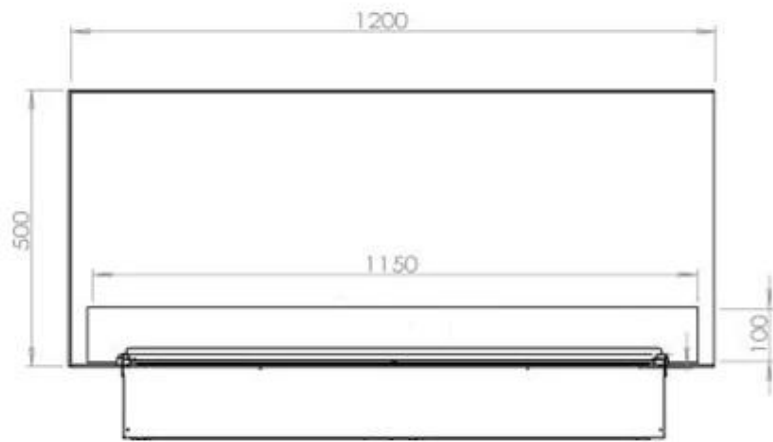

Belangrijke specificaties

Producttype	2-zijdige Opti-myst inbouwhaard
Merk	Foco
Gebruik	Binnen
Garantie	2 Jaren

Afmetingen en gewicht

Lengte/breedte	120 cm
Hoogte	50 cm
Diepte	40 cm
Gewicht	30 kg
Kabellengte	150 cm

Materiaal en uiterlijk

Materiaal	Staal
Kleur	Zwart
Afwerking	Matt
Interieur (kleur/materiaal)	Zwart
Vlamzicht	46
Decoratie	Hout (extra)
Glas inbegrepen	Ja
Glas hoogte	15 cm

Installatiedetails

Vereiste ventilatieopening	420 cm ²
Rookkanaal/schoorsteen	Niet vereist
Stroomvereisten	Ja