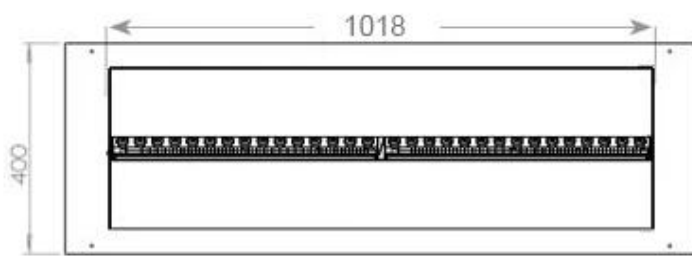

Materiaal en uiterlijk

Materiaal	Staal
Kleur	Zwart
Afwerking	Matt
Interieur (kleur/materiaal)	Zwart
Vlamzicht	46
Decoratie	Hout (extra)
Glas inbegrepen	Ja
Glas hoogte	15 cm

Installatiedetails

Vereiste ventilatieopening	420 cm ²
Rookkanaal/schoorsteen	Niet vereist
Stroomvereisten	Ja