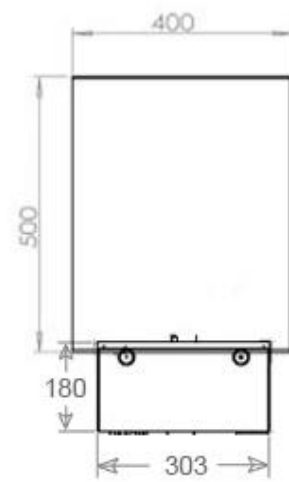

Belangrijke specificaties

Producttype	2-zijdige Opti-myst inbouwhaard
Merk	Foco
Gebruik	Binnen
Garantie	2 Jaren

Afmetingen en gewicht

Lengte/breedte	120 cm
Hoogte	50 cm
Diepte	40 cm
Gewicht	30 kg
Kabellengte	150 cm

Materiaal en uiterlijk

Materiaal	Staal
Kleur	Zwart
Afwerking	Matt
Interieur (kleur/materiaal)	Zwart
Vlamzicht	46
Decoratie	Hout (extra)
Glas inbegrepen	Ja
Glas hoogte	15 cm

Installatiedetails

Vereiste ventilatieopening	420 cm ²
Rookkanaal/schoorsteen	Niet vereist
Stroomvereisten	Ja