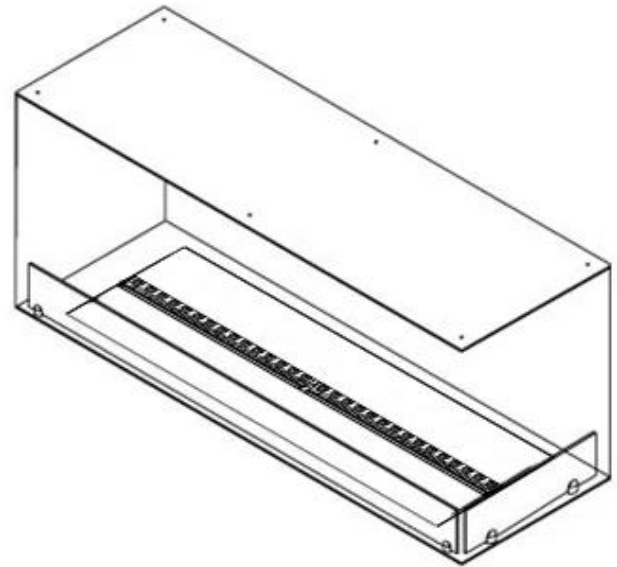

FOCO CORNER RIGHT 1500 MYST

HYB-30-118

Foco Corner 1500 waterdamp haard voor in de hoek te bouwen. De vlammen zijn zichtbaar van twee zijdes. Dit is het rechtse model.

TECHNISCHE SPECIFICATIES

Afmeting

Diepte	40 cm
Gewicht	30 kg
Hoogte	50 cm

Glas inbegrepen	Ja
-----------------	----

Interieur	Zwart
-----------	-------

Kleur	Zwart
-------	-------

Materiaal	Staal
-----------	-------

Uiterlijk

Vlam kleuren	1 kleuren
--------------	-----------

CASSETTE 1000 MANUAL