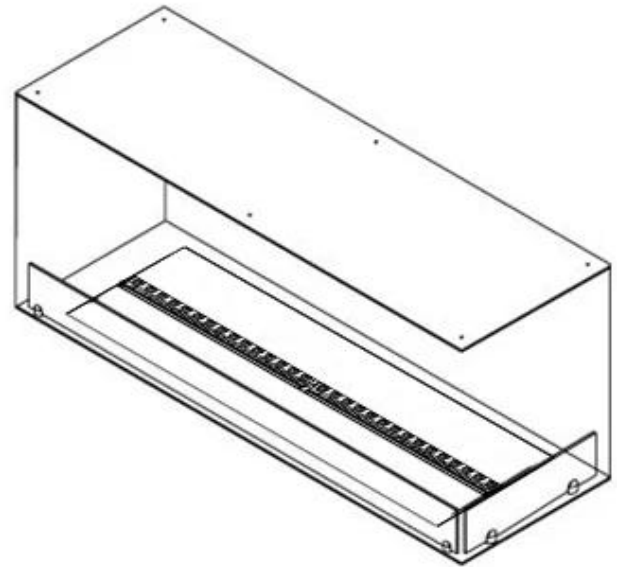

FOCO CORNER RIGHT 1500 MYST

HYB-30-118

Foco Corner 1500 waterdamp haard voor in de hoek te bouwen. De vlammen zijn zichtbaar van twee zijdes. Dit is het rechtse model.

TECHNISCHE SPECIFICATIES

Uiterlijk

Interieur	Zwart
Vlam kleuren	1 kleuren
Materiaal	Staal
Kleur	Zwart
Afwerking	Matt
Decoratie	Hout (extra)
Glas inbegrepen	Ja
Glas hoogte	15 cm

Type

Montage	2-zijdige Opti-myst inbouwhaard
Producent	Foco
Vlammenzicht	46
Gebruik	Binnen
Garantie	2 jaar

Afmeting

Lengte/breedte	120 cm
Hoogte	50 cm
Diepte	40 cm
Gewicht	30 kg
Kabellengte	150 cm

CASSETTE 1000 MANUAL