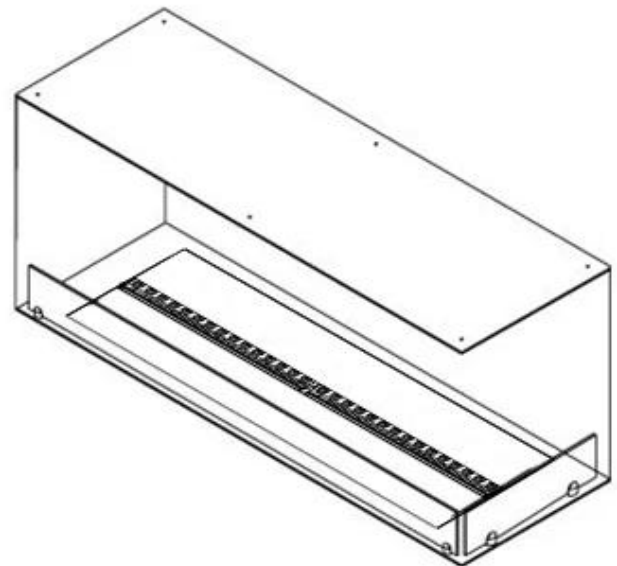

FOCO CORNER RIGHT 1500 MYST

HYB-30-118

Foco Corner 1500 waterdamp haard voor in de hoek te bouwen. De vlammen zijn zichtbaar van twee zijdes. Dit is het rechtse model.

TECHNISCHE SPECIFICATIES

Functies

Verstelbaar	Ja
Controle	Afstandsbediening
Afstandsbediening	Ja - (inbegrepen)
Thermostaat	Nee

Belangrijke specificaties

Producttype	2-zijdige Opti-myst inbouwhaard
Merk	Foco
Gebruik	Binnen
Garantie	2 Jaren

Afmetingen en gewicht

Lengte/breedte	120 cm
Hoogte	50 cm
Diepte	40 cm
Gewicht	30 kg
Kabellengte	150 cm

Materiaal en uiterlijk

Materiaal	Staal
Kleur	Zwart
Afwerking	Matt
Interieur (kleur/materiaal)	Zwart
Vlamzicht	46
Decoratie	Hout (extra)
Glas inbegrepen	Ja
Glas hoogte	15 cm

Installatiedetails

Vereiste ventilatieopening	420 cm ²
Rookkanaal/schoorsteen	Niet vereist
Stroomvereisten	Ja