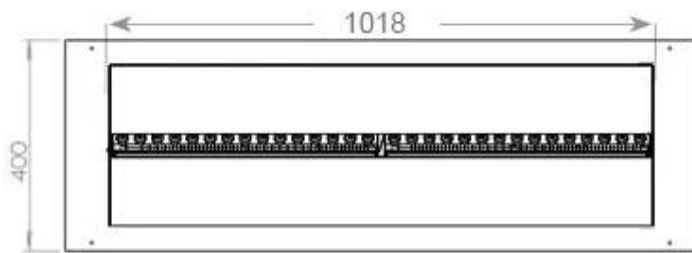

Glas inbegrepen	Ja
-----------------	----

Interieur	Zwart
-----------	-------

Kleur	Zwart
-------	-------

Materiaal	Staal
-----------	-------

Uiterlijk

Vlam kleuren	1 kleuren
--------------	-----------

CASSETTE 1000 MANUAL