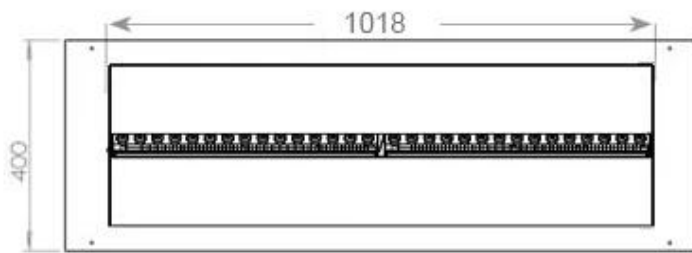

FOCO CORNER RIGHT 1500 MYST

HYB-30-118

Foco Corner 1500 waterdamp haard voor in de hoek te bouwen. De vlammen zijn zichtbaar van twee zijdes. Dit is het rechtse model.

TECHNISCHE SPECIFICATIES

Uiterlijk

Interieur	Zwart
Vlam kleuren	1 kleuren
Materiaal	Staal
Kleur	Zwart
Afwerking	Matt
Decoratie	Hout (extra)
Glas inbegrepen	Ja
Glas hoogte	15 cm

Type

Montage	2-zijdige Opti-myst inbouwhaard
Producent	Foco
Vlammenzicht	46
Gebruik	Binnen
Garantie	2 jaar

Afmeting

Lengte/breedte	120 cm
Hoogte	50 cm
Diepte	40 cm
Gewicht	30 kg
Kabellengte	150 cm

CASSETTE 1000 MANUAL