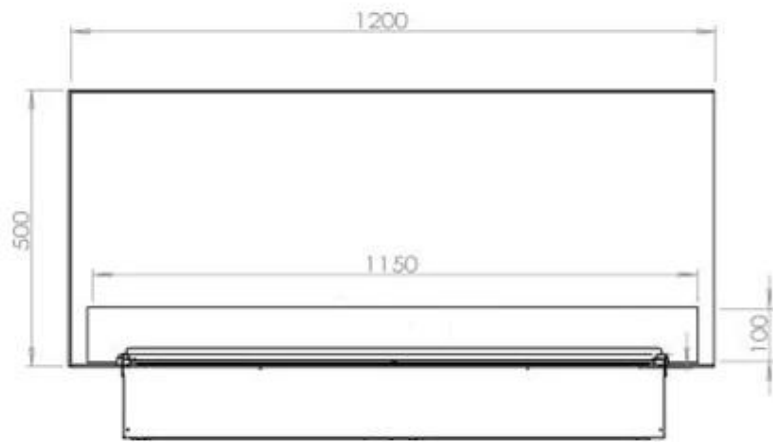

Type

Vlammenzicht	46
--------------	----

Uiterlijk

Afwerking	Mat
-----------	-----

Decoratie	Hout (extra)
-----------	--------------

Uiterlijk

Glas hoogte	15 cm
-------------	-------

Uiterlijk

Glas inbegrepen	Ja
-----------------	----

Interieur	Zwart
-----------	-------

Kleur	Zwart
-------	-------

Materiaal	Staal
-----------	-------

Uiterlijk

Vlam kleuren	1 kleuren
--------------	-----------

CASSETTE 1000 MANUAL