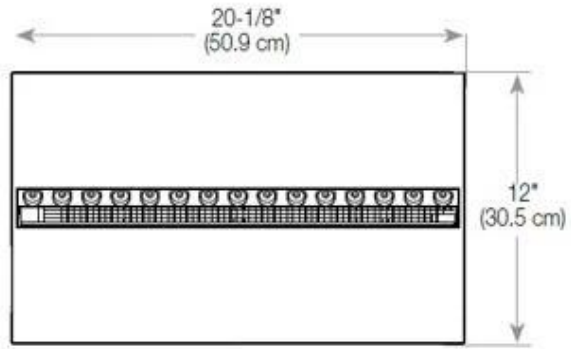

Uiterlijk

Interieur	Zwart
Vlam kleuren	1 kleuren
Materiaal	Staal
Kleur	Zwart
Afwerking	Matt
Decoratie	Hout (extra)
Glas inbegrepen	Ja
Glas hoogte	15 cm

Type

Montage	2-zijdige Opti-myst inbouwhaard
Producent	Foco
Vlammensicht	Linkerkant
Gebruik	Binnen
Garantie	2 jaar

Afmeting

Lengte/breedte	80 cm
Hoogte	50 cm
Diepte	40 cm
Gewicht	25 kg
Kabellengte	150 cm

CASSETTE 500 MANUAL

TOP

FRONT

SIDE

CASSETTE 500 AUTOMATIC

TOP