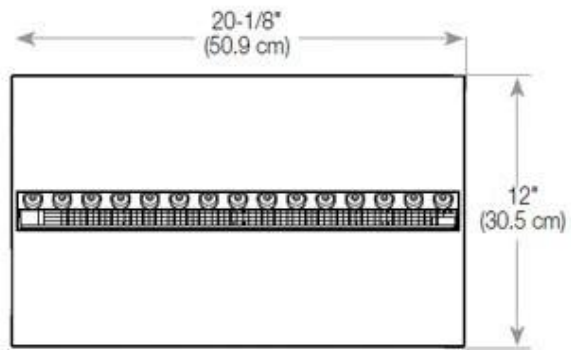

CASSETTE 500 AUTOMATIC

TOP