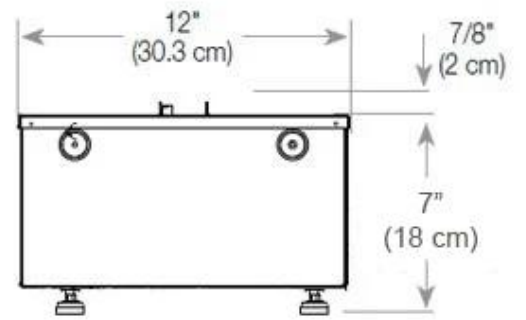

#### Afmetingen en gewicht

Lengte/breedte	80 cm
Hoogte	50 cm
Diepte	40 cm
Gewicht	25 kg
Kabellengte	150 cm

#### Materiaal en uiterlijk

Materiaal	Staal
Kleur	Zwart
Afwerking	Matt
Interieur (kleur/materiaal)	Zwart
Vlamzicht	Linkerkant
Decoratie	Hout (extra)
Glas inbegrepen	Ja
Glas hoogte	15 cm

#### Installatiedetails

Vereiste ventilatieopening	210 cm <sup>2</sup>
Rookkanaal/schoorsteen	Niet vereist
Stroomvereisten	Ja

CASSETTE 500 MANUAL

TOP

FRONT

SIDE

CASSETTE 500 AUTOMATIC

TOP