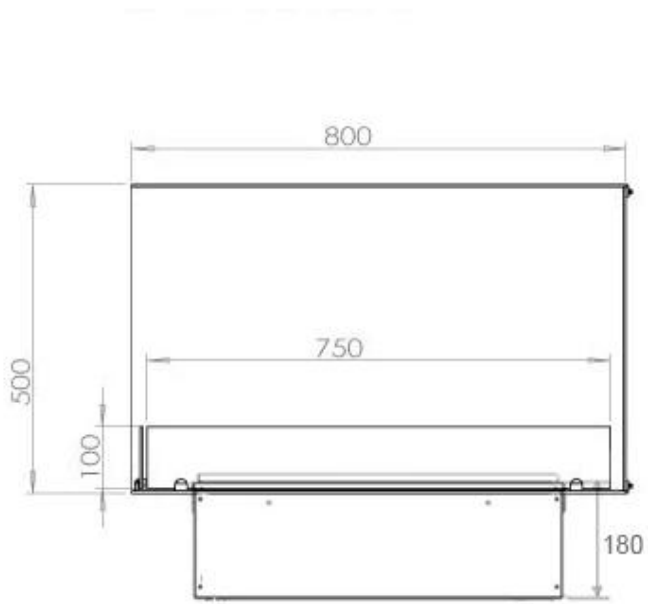

FOCO CORNER LEFT 500 MYST

HYB-30-119

Foco Corner 500 waterdamp haard voor in de hoek te bouwen. De vlammen zijn zichtbaar van twee zijdes. Dit is het linkse model.

TECHNISCHE SPECIFICATIES

Functie

Rookkanaal/schoorsteen	Niet vereist
Afstandsbediening	Ja - (inbegrepen)
Verstelbaar	Ja
Controle	Afstandsbediening
Vereist elektriciteit	Ja
Brandtijd	10 uur
Capaciteit	2 Liter
Warmteafgifte (max.)	Geen warmte kW
Brander type	Dimplex Optimyst Cassette 500
Thermostaat	Nee
Ventilatie	210 cm ²
Brandstof	Water en elektriciteit
Verbruik	220 l/uur

Uiterlijk

Interieur	Zwart
Vlam kleuren	1 kleuren
Materiaal	Staal
Kleur	Zwart
Afwerking	Matt
Decoratie	Hout (extra)
Glas inbegrepen	Ja
Glas hoogte	15 cm

Type

Montage	2-zijdige Opti-myst inbouwhaard
Producent	Foco
Vlammensicht	Linkerkant
Gebruik	Binnen
Garantie	2 jaar

Afmeting

Lengte/breedte	80 cm
Hoogte	50 cm
Diepte	40 cm
Gewicht	25 kg
Kabellengte	150 cm

CASSETTE 500 MANUAL

TOP

FRONT

SIDE

CASSETTE 500 AUTOMATIC

TOP