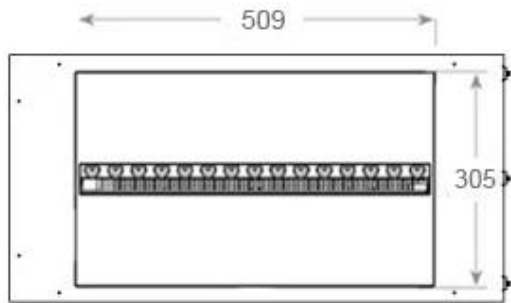

Glas inbegrepen	Ja
-----------------	----

Interieur	Zwart
-----------	-------

Kleur	Zwart
-------	-------

Materiaal	Staal
-----------	-------

Uiterlijk

Vlam kleuren	1 kleuren
--------------	-----------

CASSETTE 500 MANUAL