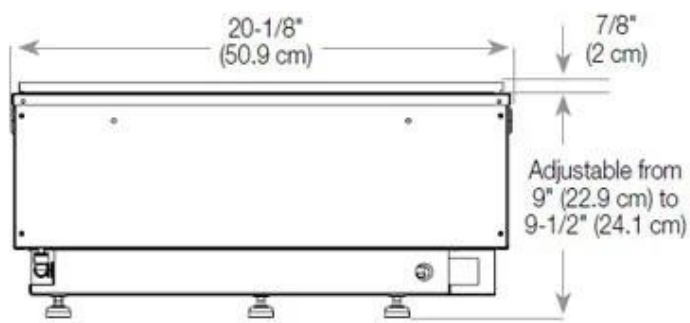

CASSETTE 500 AUTOMATIC

FRONT