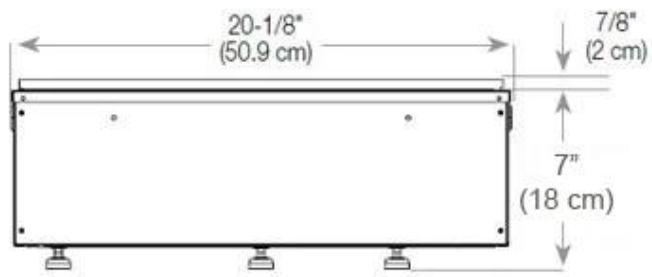

#### Afmetingen en gewicht

Lengte/breedte	80 cm
Hoogte	50 cm
Diepte	40 cm
Gewicht	25 kg
Kabellengte	150 cm

#### Materiaal en uiterlijk

Materiaal	Staal
Kleur	Zwart
Afwerking	Matt
Interieur (kleur/materiaal)	Zwart
Vlamzicht	Linkerkant
Decoratie	Hout (extra)
Glas inbegrepen	Ja
Glas hoogte	15 cm

#### Installatiedetails

Vereiste ventilatieopening	210 cm <sup>2</sup>
Rookkanaal/schoorsteen	Niet vereist
Stroomvereisten	Ja

CASSETTE 500 MANUAL

TOP

FRONT

SIDE

CASSETTE 500 AUTOMATIC

TOP