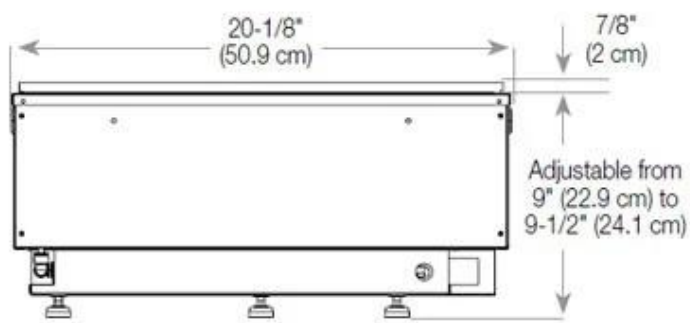

#### Afmetingen en gewicht

Lengte/breedte	80 cm
Hoogte	50 cm
Diepte	40 cm
Gewicht	25 kg
Kabellengte	150 cm

#### Materiaal en uiterlijk

Materiaal	Staal
Kleur	Zwart
Afwerking	Matt
Interieur (kleur/materiaal)	Zwart
Vlamzicht	Linkerkant
Decoratie	Hout (extra)
Glas inbegrepen	Ja
Glas hoogte	15 cm

#### Installatiedetails

Vereiste ventilatieopening	210 cm <sup>2</sup>
Rookkanaal/schoorsteen	Niet vereist
Stroomvereisten	Ja

CASSETTE 500 MANUAL

TOP

FRONT

SIDE

CASSETTE 500 AUTOMATIC

TOP