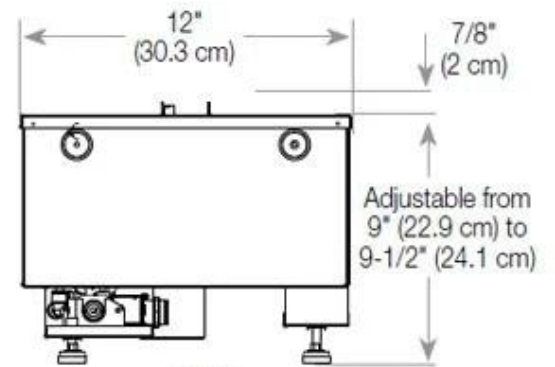

CASSETTE 500 AUTOMATIC

SIDE