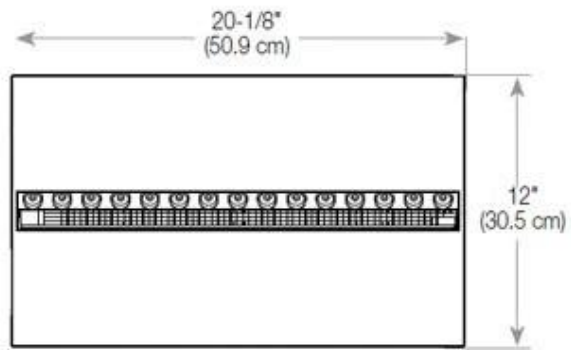

#### Afmetingen en gewicht

Lengte/breedte	80 cm
Hoogte	50 cm
Diepte	40 cm
Gewicht	25 kg
Kabellengte	150 cm

#### Materiaal en uiterlijk

Materiaal	Staal
Kleur	Zwart
Afwerking	Matt
Interieur (kleur/materiaal)	Zwart
Vlamzicht	Linkerkant
Decoratie	Hout (extra)
Glas inbegrepen	Ja
Glas hoogte	15 cm

#### Installatiedetails

Vereiste ventilatieopening	210 cm <sup>2</sup>
Rookkanaal/schoorsteen	Niet vereist
Stroomvereisten	Ja

CASSETTE 500 MANUAL

TOP

FRONT

SIDE

CASSETTE 500 AUTOMATIC

TOP