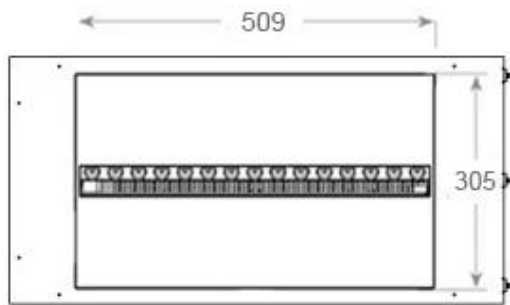

FOCO CORNER LEFT 500 MYST

HYB-30-119

Foco Corner 500 waterdamp haard voor in de hoek te bouwen. De vlammen zijn zichtbaar van twee zijdes. Dit is het linkse model.

TECHNISCHE SPECIFICATIES

Functie

Rookkanaal/schoorsteen	Niet vereist
Afstandsbediening	Ja - (inbegrepen)
Verstelbaar	Ja
Controle	Afstandsbediening
Vereist elektriciteit	Ja
Brandtijd	10 uur
Capaciteit	2 Liter
Warmteafgifte (max.)	Geen warmte kW
Brander type	Dimplex Optimyst Cassette 500
Thermostaat	Nee
Ventilatie	210 cm ²
Brandstof	Water en elektriciteit
Verbruik	220 l/uur

Uiterlijk

Interieur	Zwart
Vlam kleuren	1 kleuren
Materiaal	Staal
Kleur	Zwart
Afwerking	Matt
Decoratie	Hout (extra)
Glas inbegrepen	Ja
Glas hoogte	15 cm

Type

Montage	2-zijdige Opti-myst inbouwhaard
Producent	Foco
Vlammensicht	Linkerkant
Gebruik	Binnen
Garantie	2 jaar

Afmeting

Lengte/breedte	80 cm
Hoogte	50 cm
Diepte	40 cm
Gewicht	25 kg
Kabellengte	150 cm

CASSETTE 500 MANUAL

TOP

FRONT

SIDE

CASSETTE 500 AUTOMATIC

TOP