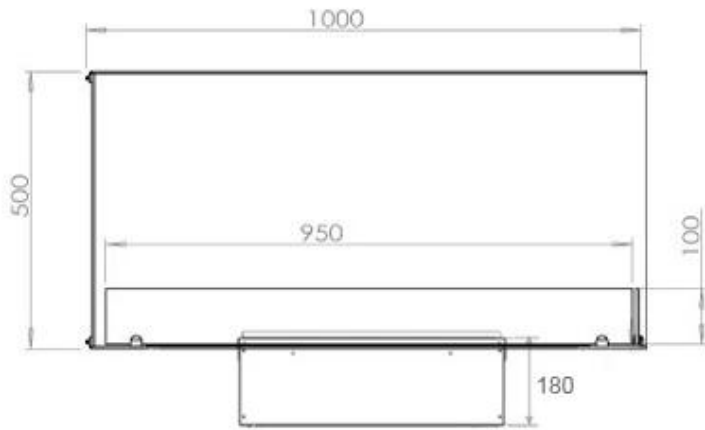

Uiterlijk

| | |
|-----------------|--------------|
| Interieur | Zwart |
| Vlam kleuren | 1 kleuren |
| Materiaal | Staal |
| Kleur | Zwart |
| Afwerking | Matt |
| Decoratie | Hout (extra) |
| Glas inbegrepen | Ja |
| Glas hoogte | 15 cm |

Afmeting

| | |
|----------------|--------|
| Lengte/breedte | 100 cm |
| Hoogte | 50 cm |
| Diepte | 40 cm |
| Gewicht | 30 kg |
| Kabellengte | 150 cm |

CASSETTE 500 MANUAL

TOP

FRONT

SIDE

CASSETTE 500 AUTOMATIC