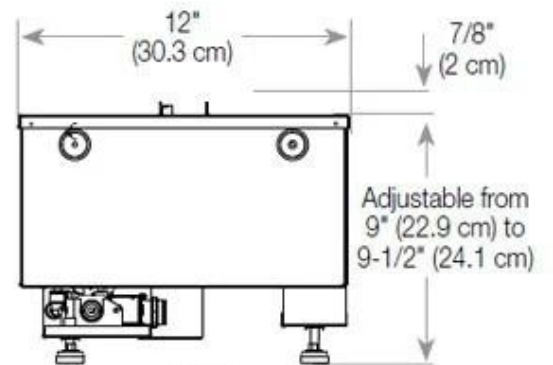

Afmeting

| | |
|----------------|--------|
| Lengte/breedte | 100 cm |
| Hoogte | 50 cm |
| Diepte | 40 cm |
| Gewicht | 30 kg |
| Kabellengte | 150 cm |

CASSETTE 500 MANUAL

TOP

FRONT

SIDE

CASSETTE 500 AUTOMATIC

TOP

FRONT

SIDE