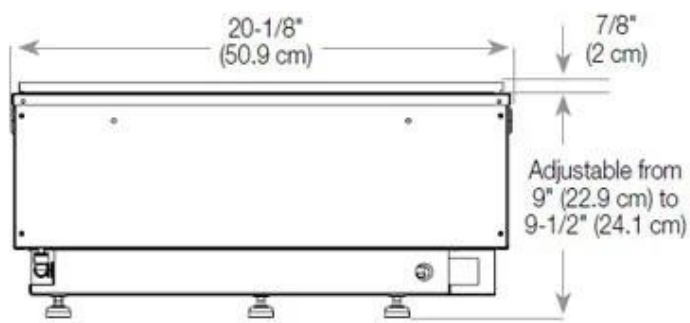

#### Afmetingen en gewicht

Lengte/breedte	100 cm
Hoogte	50 cm
Diepte	40 cm
Gewicht	30 kg
Kabellengte	150 cm

#### Materiaal en uiterlijk

Materiaal	Staal
Kleur	Zwart
Afwerking	Matt
Interieur (kleur/materiaal)	Zwart
Vlamzicht	Linkerkant
Decoratie	Hout (extra)
Glas inbegrepen	Ja
Glas hoogte	15 cm

#### Installatiedetails

Vereiste ventilatieopening	210 cm <sup>2</sup>
Rookkanaal/schoorsteen	Niet vereist
Stroomvereisten	Ja

CASSETTE 500 MANUAL

TOP

FRONT

SIDE

CASSETTE 500 AUTOMATIC

TOP