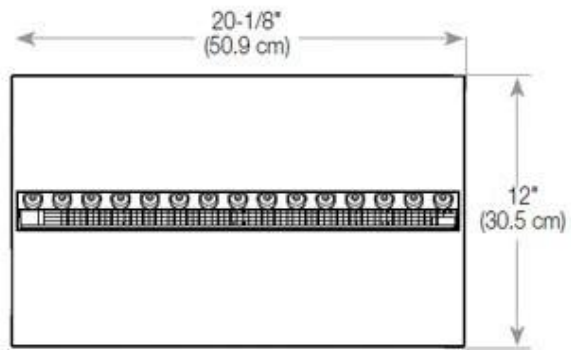

Afmeting

| | |
|----------------|--------|
| Lengte/breedte | 100 cm |
| Hoogte | 50 cm |
| Diepte | 40 cm |
| Gewicht | 30 kg |
| Kabellengte | 150 cm |

CASSETTE 500 MANUAL

TOP

FRONT

SIDE

CASSETTE 500 AUTOMATIC

TOP

FRONT

SIDE