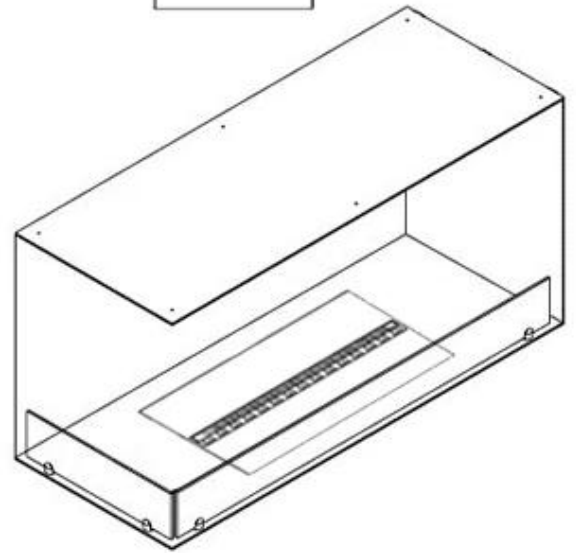

FOCO CORNER LEFT 1000 MYST

HYB-30-120

Foco Corner 1000 waterdamp haard voor in de hoek te bouwen. De vlammen zijn zichtbaar van twee zijdes. Dit is het linkse model.

TECHNISCHE SPECIFICATIES

Functie

| | |
|------------------------|-------------------------------|
| Brander type | Dimplex Optimyst Cassette 500 |
| Thermostaat | Nee |
| Ventilatie | 210 cm ² |
| Rookkanaal/schoorsteen | Niet vereist |
| Afstandsbediening | Ja - (inbegrepen) |
| Verstelbaar | Ja |
| Controle | Afstandsbediening |
| Vereist elektriciteit | Ja |
| Brandtijd | 10 uur |
| Capaciteit | 2 Liter |
| Warmteafgifte (max.) | Geen warmte kW |
| Brandstof | Water en elektriciteit |
| Verbruik | 220 l/uur |

Uiterlijk

| | |
|-----------------|--------------|
| Interieur | Zwart |
| Vlam kleuren | 1 kleuren |
| Materiaal | Staal |
| Kleur | Zwart |
| Afwerking | Matt |
| Decoratie | Hout (extra) |
| Glas inbegrepen | Ja |
| Glas hoogte | 15 cm |

Afmeting

| | |
|----------------|--------|
| Lengte/breedte | 100 cm |
| Hoogte | 50 cm |
| Diepte | 40 cm |
| Gewicht | 30 kg |
| Kabellengte | 150 cm |

CASSETTE 500 MANUAL

TOP

FRONT

SIDE

CASSETTE 500 AUTOMATIC