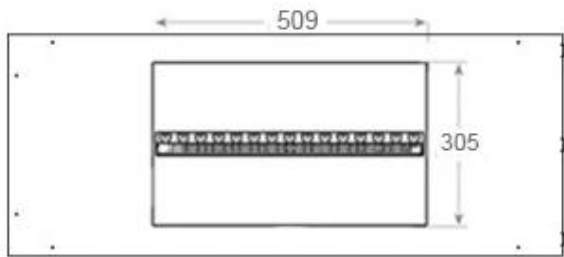

Uiterlijk

| | |
|-----------------|--------------|
| Interieur | Zwart |
| Vlam kleuren | 1 kleuren |
| Materiaal | Staal |
| Kleur | Zwart |
| Afwerking | Matt |
| Decoratie | Hout (extra) |
| Glas inbegrepen | Ja |
| Glas hoogte | 15 cm |

Afmeting

| | |
|----------------|--------|
| Lengte/breedte | 100 cm |
| Hoogte | 50 cm |
| Diepte | 40 cm |
| Gewicht | 30 kg |
| Kabellengte | 150 cm |

CASSETTE 500 MANUAL

TOP

FRONT

SIDE

CASSETTE 500 AUTOMATIC