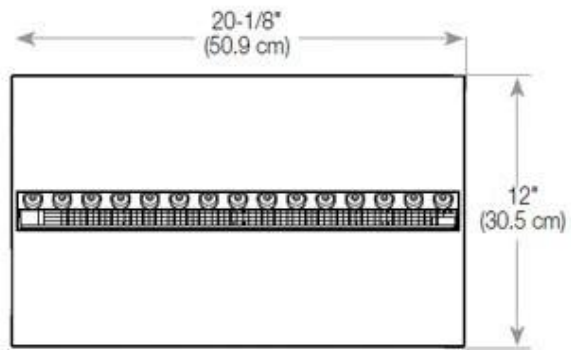

#### Afmetingen en gewicht

Lengte/breedte	100 cm
Hoogte	50 cm
Diepte	40 cm
Gewicht	30 kg
Kabellengte	150 cm

#### Materiaal en uiterlijk

Materiaal	Staal
Kleur	Zwart
Afwerking	Matt
Interieur (kleur/materiaal)	Zwart
Vlamzicht	Linkerkant
Decoratie	Hout (extra)
Glas inbegrepen	Ja
Glas hoogte	15 cm

#### Installatiedetails

Vereiste ventilatieopening	210 cm <sup>2</sup>
Rookkanaal/schoorsteen	Niet vereist
Stroomvereisten	Ja

CASSETTE 500 MANUAL

TOP

FRONT

SIDE

CASSETTE 500 AUTOMATIC

TOP