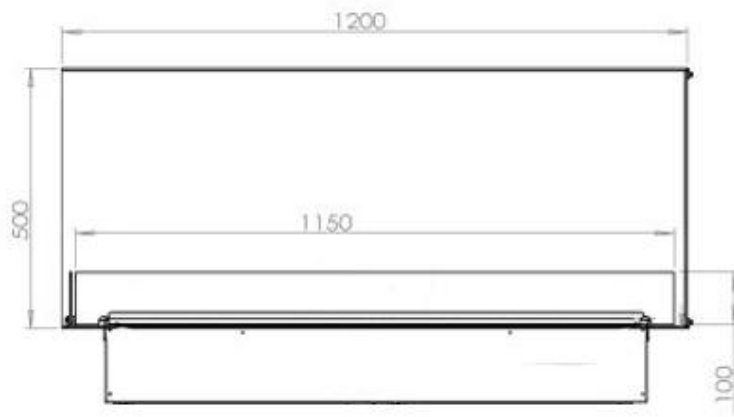

Uiterlijk

Vlam kleuren	1 kleuren
Interieur	Zwart
Materiaal	Staal
Kleur	Zwart
Afwerking	Matt
Decoratie	Hout (extra)
Glas inbegrepen	Ja
Glas hoogte	15 cm

Type

Montage	2-zijdige Opti-myst inbouwhaard
Producent	Foco
Vlammenzicht	Linkerkant
Gebruik	Binnen
Garantie	2 jaar

Afmeting

Lengte/breedte	120 cm
Hoogte	50 cm
Diepte	40 cm
Gewicht	40 kg
Kabellengte	150 cm

CASSETTE 1000 MANUAL

FRONT

SIDE

CASSETTE 100 AUTOMATIC