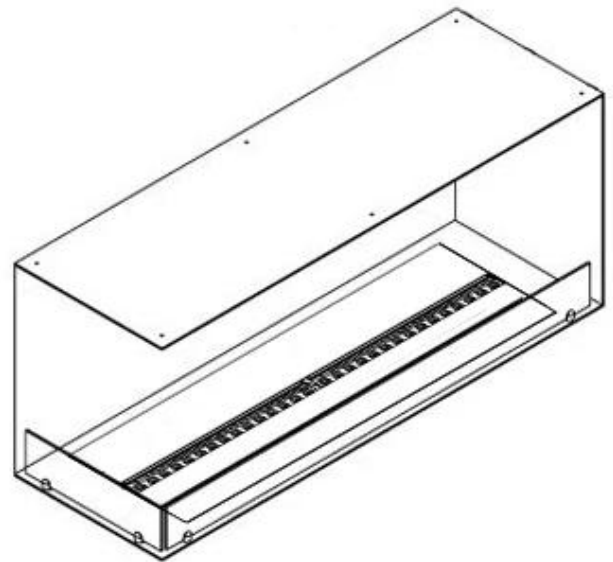

FOCO CORNER LEFT 1500 MYST

HYB-30-121

Foco Corner 1500 waterdamp haard voor in de hoek te bouwen. De vlammen zijn zichtbaar van twee zijdes. Dit is het linkse model.

TECHNISCHE SPECIFICATIES

Functie

Warmteafgifte (max.)	Geen warmte kW
Brander type	Dimplex Optimyst Cassette 1000
Thermostaat	Nee
Ventilatie	420 cm2
Rookkanaal/schoorsteen	Niet vereist
Afstandsbediening	Ja - (inbegrepen)
Verstelbaar	Ja
Controle	Afstandsbediening
Vereist elektriciteit	Ja
Brandtijd	10 uur
Capaciteit	4,0 Liter
Brandstof	Water en elektriciteit
Verbruik	440 l/uur

Uiterlijk

Vlam kleuren	1 kleuren
Interieur	Zwart
Materiaal	Staal
Kleur	Zwart
Afwerking	Matt
Decoratie	Hout (extra)
Glas inbegrepen	Ja
Glas hoogte	15 cm

Type

Montage	2-zijdige Opti-myst inbouwhaard
Producent	Foco
Vlammenzicht	Linkerkant
Gebruik	Binnen
Garantie	2 jaar

Afmeting

Lengte/breedte	120 cm
Hoogte	50 cm
Diepte	40 cm
Gewicht	40 kg
Kabellengte	150 cm

CASSETTE 1000 MANUAL

FRONT

SIDE

CASSETTE 100 AUTOMATIC