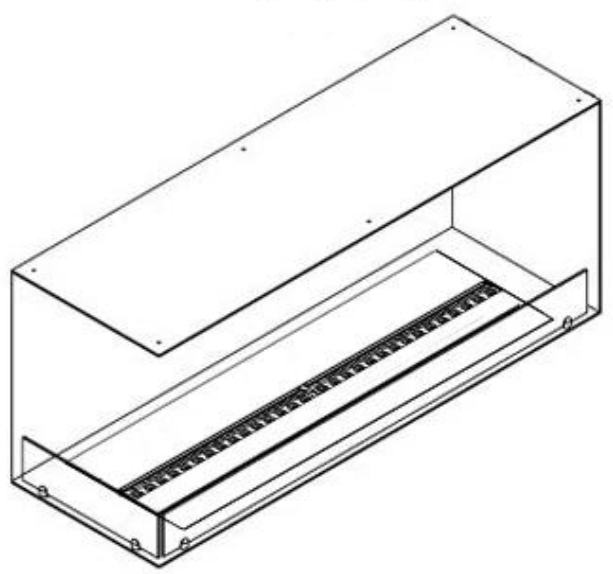

FOCO CORNER LEFT 1500 MYST

HYB-30-121

Foco Corner 1500 waterdamp haard voor in de hoek te bouwen. De vlammen zijn zichtbaar van twee zijdes. Dit is het linkse model.

TECHNISCHE SPECIFICATIES

Afmeting

Diepte	40 cm
Gewicht	40 kg
Hoogte	50 cm

Glas inbegrepen	Ja
-----------------	----

Interieur	Zwart
-----------	-------

Kleur	Zwart
-------	-------

Materiaal	Staal
-----------	-------

Uiterlijk

Vlam kleuren	1 kleuren
--------------	-----------

CASSETTE 1000 MANUAL