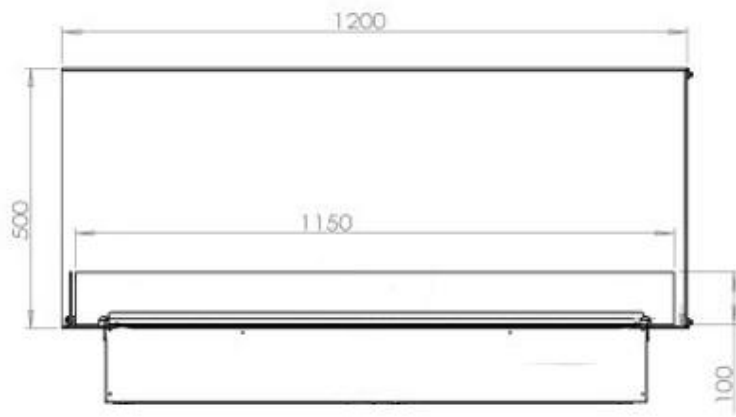

Type

Vlammenzicht	Linkerkant
--------------	------------

Uiterlijk

Afwerking	Mat
-----------	-----

Decoratie	Hout (extra)
-----------	--------------

Uiterlijk

Glas hoogte	15 cm
-------------	-------

Uiterlijk

Glas inbegrepen	Ja
-----------------	----

Interieur	Zwart
-----------	-------

Kleur	Zwart
-------	-------

Materiaal	Staal
-----------	-------

Uiterlijk

Vlam kleuren	1 kleuren
--------------	-----------

CASSETTE 1000 MANUAL