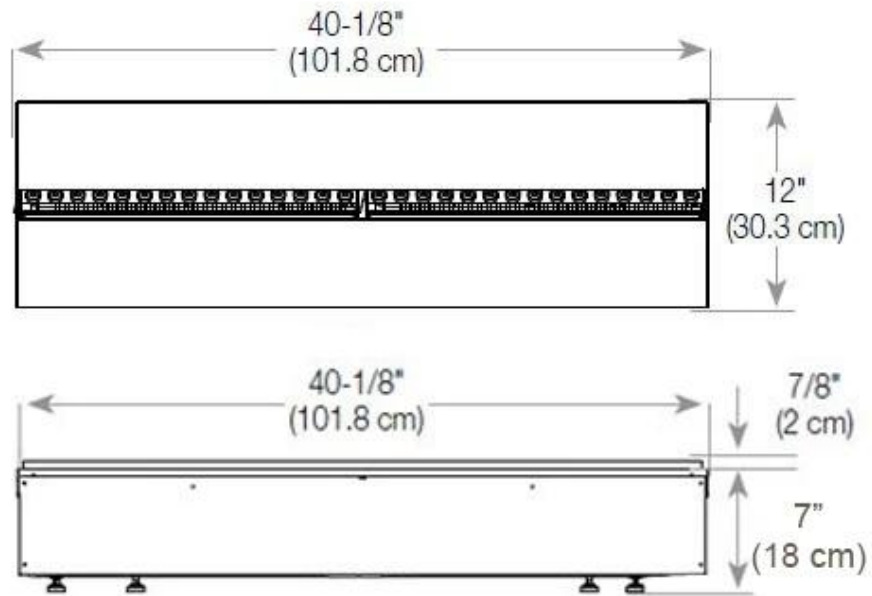

CASSETTE 1000 MANUAL

FRONT