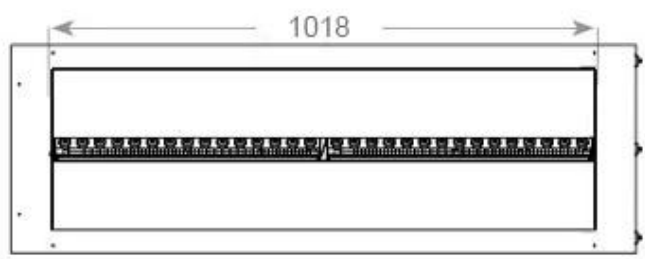

Glas inbegrepen	Ja
-----------------	----

Interieur	Zwart
-----------	-------

Kleur	Zwart
-------	-------

Materiaal	Staal
-----------	-------

Uiterlijk

Vlam kleuren	1 kleuren
--------------	-----------

CASSETTE 1000 MANUAL