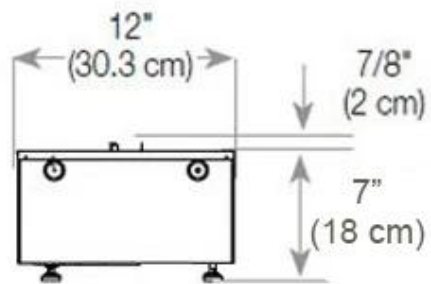

Afmeting

Lengte/breedte	120 cm
Hoogte	50 cm
Diepte	40 cm
Gewicht	40 kg
Kabellengte	150 cm

CASSETTE 1000 MANUAL

FRONT

SIDE

CASSETTE 100 AUTOMATIC