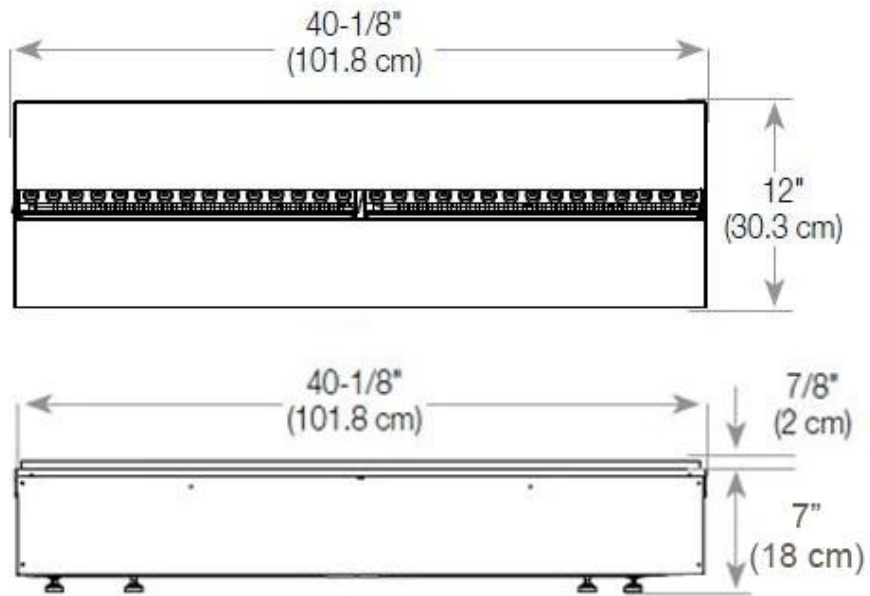

Uiterlijk

Vlam kleuren	1 kleuren
Interieur	Zwart
Materiaal	Staal
Kleur	Zwart
Afwerking	Matt
Decoratie	Hout (extra)
Glas inbegrepen	Ja
Glas hoogte	15 cm

Type

Montage	2-zijdige Opti-myst inbouwhaard
Producent	Foco
Vlammenzicht	Linkerkant
Gebruik	Binnen
Garantie	2 jaar

Afmeting

Lengte/breedte	120 cm
Hoogte	50 cm
Diepte	40 cm
Gewicht	40 kg
Kabellengte	150 cm

CASSETTE 1000 MANUAL

FRONT

SIDE

CASSETTE 100 AUTOMATIC