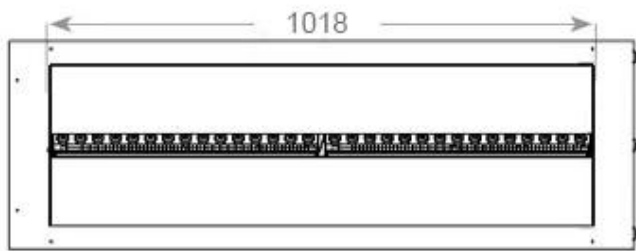

Uiterlijk

Vlam kleuren	1 kleuren
Interieur	Zwart
Materiaal	Staal
Kleur	Zwart
Afwerking	Matt
Decoratie	Hout (extra)
Glas inbegrepen	Ja
Glas hoogte	15 cm

Type

Montage	2-zijdige Opti-myst inbouwhaard
Producent	Foco
Vlammenzicht	Linkerkant
Gebruik	Binnen
Garantie	2 jaar

Afmeting

Lengte/breedte	120 cm
Hoogte	50 cm
Diepte	40 cm
Gewicht	40 kg
Kabellengte	150 cm

CASSETTE 1000 MANUAL

FRONT

SIDE

CASSETTE 100 AUTOMATIC