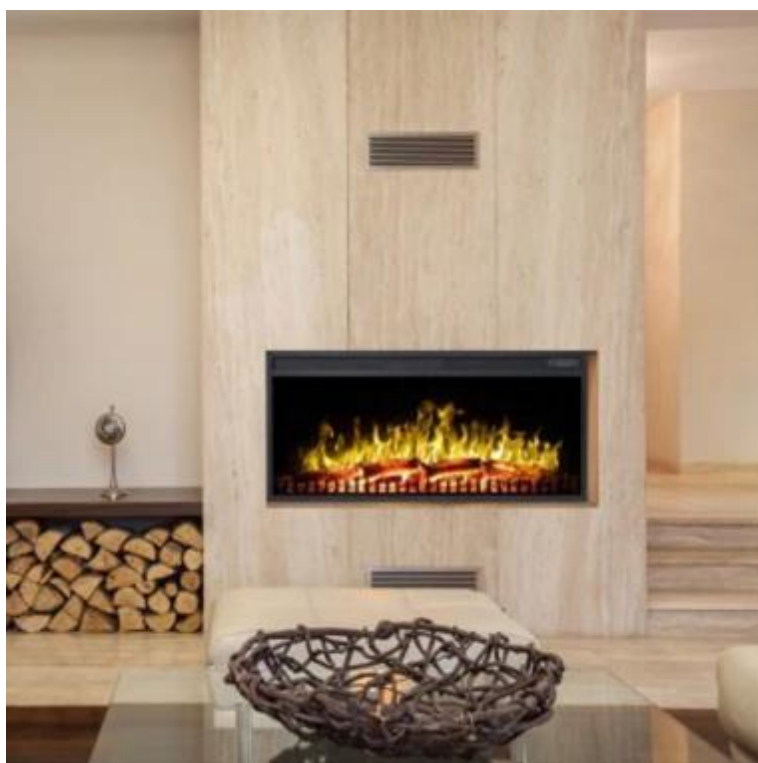

LED KLASSIEKE INBOUW HAARD - 129 CM

ELP-80-123-130

LED inbouwhaard op elektriciteit van 129 cm. Deze budgetvriendelijke inzet kan als doe-het-zelf elektrische haard worden gebruikt.

TECHNISCHE SPECIFICATIES

Afmeting

	17,9 cm

Afmeting

Gewicht	19 kg
Hoogte	40,5 cm
Lengte/breedte	128,5 cm

Funcie

Afstandsbediening	Ja - (inbegrepen)
Brandstof	Elektriciteit
Controle	Afstandsbediening
Controle	Bedieningspaneel

Funcie

Geluid	Nee
Helderheid	5

Funcie

Rookkanaal/schoorsteen	Niet vereist

Funcie

Thermostaat	Ja

Funcie

Type brander	Klassieke vlam
Vereist elektriciteit	220-240V
Vereist elektriciteit	Ja

Funcie

Vlam kleuren	1 kleuren

Funcie

Warmteafgifte (max.)	1,8 kW