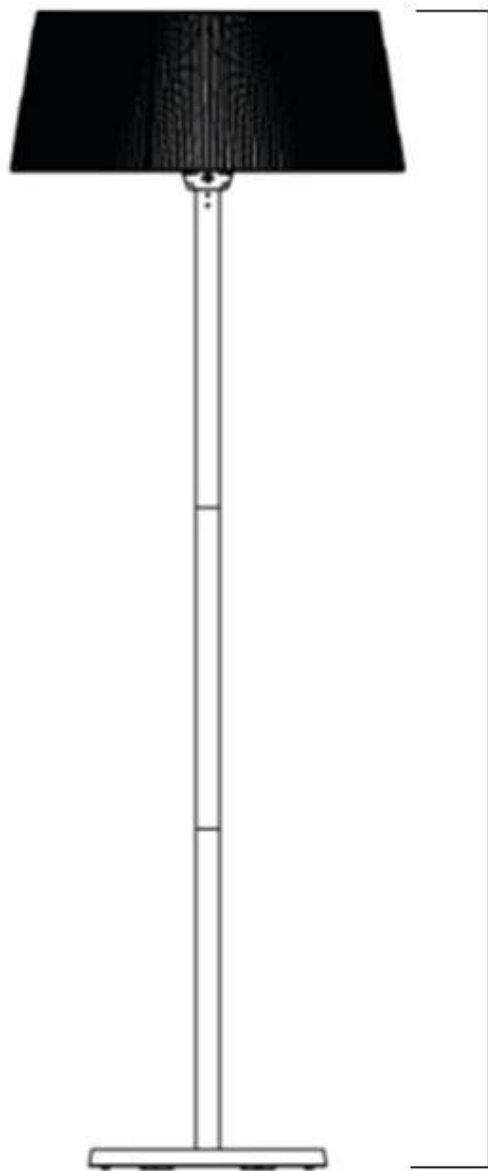

ARTIX VRIJSTAANDE TERRASVERWARMING 2100 WATT

OUT-80-104

Vrijstaande terrasverwarming met een vermogen van 2100 watt. Afmetingen: H: 224 x Ø 74 cm.

TECHNISCHE SPECIFICATIES

Afmeting

Diameter	45 cm
Diameter	74 cm
Gewicht	15,6 kg
Hoogte	224 cm

Afstand

Afstand tot brandbare materialen	75 cm
Afstand zijden	75 cm
Top	75 cm

Functie

	1,8 m
--	-------

Type

	Sunred
--	--------

Functie

	22 m2
--	-------

Kleur	Wit
-------	-----

Materiaal	Staal
-----------	-------

2240 mm

740 mm