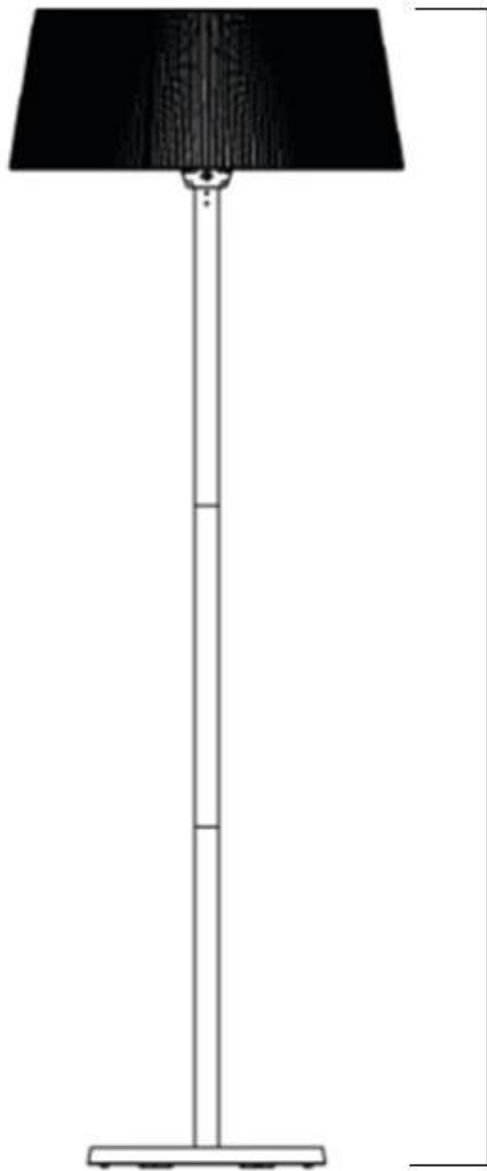

ARTIX VRIJSTAANDE TERRASVERWARMING 2100 WATT

OUT-80-104

Vrijstaande terrasverwarming met een vermogen van 2100 watt. Afmetingen: H: 224 x Ø 74 cm.

TECHNISCHE SPECIFICATIES

Belangrijke specificaties

	Sunred
Producttype	Vrijstaande elektrische terrasverwarmer
Gebruik	Buiten
Garantie	2 Jaren

Technische specificaties

	1,8 m
Lichttype	Infrarød
Brandstof	Elektriciteit
Warmteafgifte (min.)	0,9 kW
Verwarmingsgebied	22 m ²
Warmteafgifte (max.)	2,1 kW
Verbruik	1200 l/uur
Verbruik	900 l/uur
Verbruik	2100 l/uur

Afmetingen en gewicht

Hoogte	224 cm
Diameter	74 cm
Diameter	45 cm
Gewicht	15,6 kg

Functies

Controle	Handmatig
Afstandsbediening	Nee
Timer	Nee

Materiaal en uiterlijk

Materiaal	Staal
Kleur	Wit

Installatiedetails

Afstand zijden	75 cm
Top	75 cm
Afstand tot brandbare materialen	75 cm
Stroomvereisten	Ja

2240 mm

740 mm