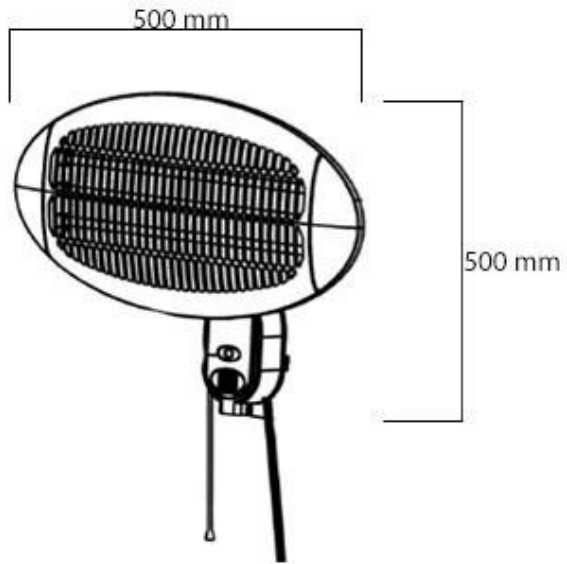

ELEKTRA VRIJSTAANDE TERRASVERWARMER 2000 WATT

OUT-80-105

Een zwarte vrijstaande terrasverwarming voor buiten. Afmetingen: H: 180 - 210 x B: 50 x D: 50 cm.

TECHNISCHE SPECIFICATIES

Belangrijke specificaties

	Sunred
Producttype	Vrijstaande elektrische terrasverwarmer
Gebruik	Buiten
Garantie	2 Jaren

Technische specificaties

	1,8 m
Lichttype	Infrarød
Brandstof	Elektriciteit
Verwarmingsgebied	5-14 m ²
Warmteafgifte (min.)	0,65 kW
Warmteafgifte (max.)	2 kW
Verbruik	2000 l/uur
Verbruik	1300 l/uur
Verbruik	650 l/uur

Afmetingen en gewicht

Lengte/breedte	50 cm
Hoogte	210 cm
Hoogte	180 cm
Diepte	50 cm
Gewicht	9 kg

Functies

Controle	Handmatig
Afstandsbediening	Nee
Timer	Nee

Materiaal en uiterlijk

Materiaal	Plastic
Materiaal	Staal
Kleur	Zwart

Installatiedetails

Afstand zijden	50 cm
Top	50 cm
Afstand tot brandbare materialen	75 cm
Stroomvereisten	Ja

1800-2100 mm