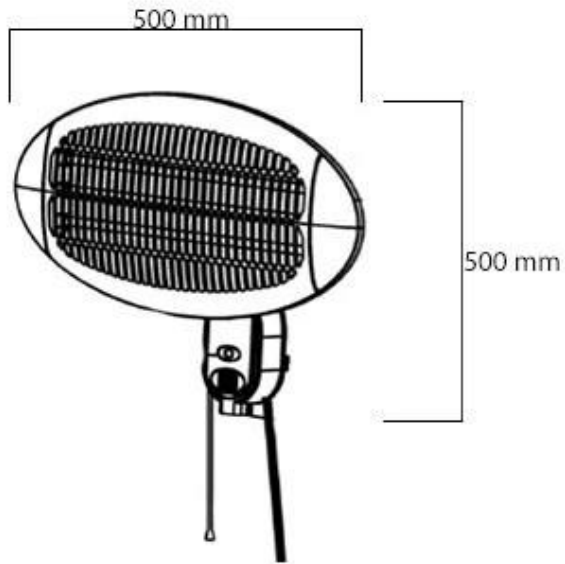

#### Afmeting

Diepte	50 cm
Gewicht	9 kg
Hoogte	180 cm
Hoogte	210 cm
Lengte/breedte	50 cm

### **Uiterlijk**

Kleur	Zwart
Materiaal	Plastic
Materiaal	Staal

1800-2100 mm