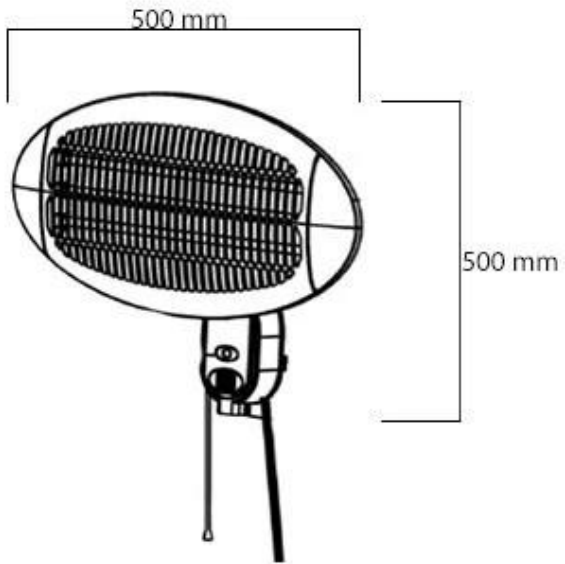

#### Afmeting

Lengte/breedte	50 cm
Hoogte	210 cm
Hoogte	180 cm
Diepte	50 cm
Gewicht	9 kg

#### Uiterlijk

Materiaal	Plastic
Materiaal	Staal
Kleur	Zwart

1800-2100 mm