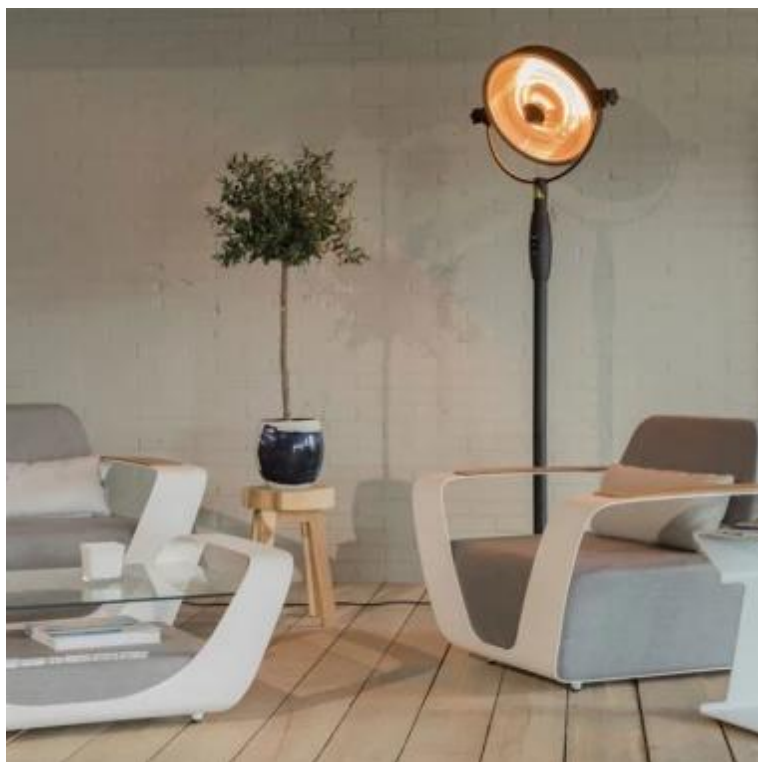

RETRO VRIJSTAANDE TERRASVERWARMING 2100 WATT

OUT-80-108

Zwarte vrijstaande terrasverwarmer met een bijzonder en uniek design. Afmetingen: H: 210 x Ø: 48 cm.

TECHNISCHE SPECIFICATIES

Afmeting

Diameter	45 cm
Diameter	47,5 cm
Gewicht	14,5 kg
Hoogte	210 cm

Afstand

Afstand tot brandbare materialen	75 cm
Afstand zijden	75 cm
Top	75 cm

Functie

	1,8 m

Type

	Sunred

Functie

	17 m2

Functie

Afstandsbediening	Nee
Brandstof	Elektriciteit
Controle	Manuel

Functie

Lichttype	Infrarød

Functie

Verbruik	1200 l/uur
Verbruik	2100 l/uur
Verbruik	900 l/uur
Vereist elektriciteit	Ja
Warmteafgifte (max.)	2,1 kW