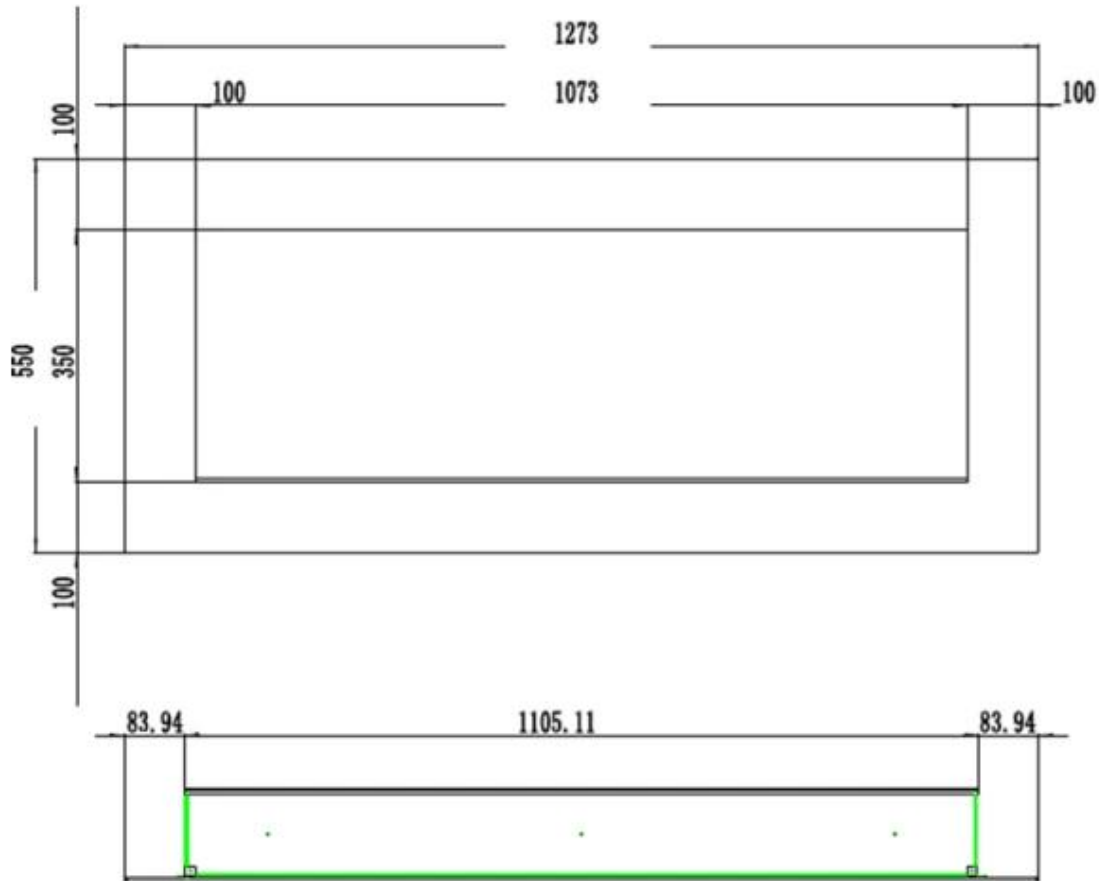

#### Uiterlijk

Interieur	Zwart
Materiaal	Glas
Materiaal	Metaal
Kleur	Zwart
Decoratie	Witte stenen
Decoratie	Kristallen
Decoratie	Houten stammen
Glas inbegrepen	Ja
Glas hoogte	35 cm
Glas lengte	158 cm
Glas lengte	145,4 cm
Glas lengte	120 cm
Glas lengte	107,3 cm
Glas lengte	84,5 cm

#### Type

Montage	Muur-gemonteerde elektrische haard
Montage	1-zijdige inbouw elektrische haard
Certificering	CE
Vlammenvizier	Voorkant
Gebruik	Binnen

Garantie

2 jaar

---

**Afmeting**

	12,8 cm
Lengte/breedte	178 cm
Lengte/breedte	165,4 cm
Lengte/breedte	140 cm
Lengte/breedte	127,3 cm
Lengte/breedte	104,5 cm
Hoogte	55 cm
Diepte	12,8 cm
Gewicht	42 kg
Gewicht	38 kg
Gewicht	30 kg
Gewicht	25 kg
Gewicht	20 kg

PREMIER - 165.4 CM

PREMIER - 140 CM

PREMIER - 127.3 CM

PREMIER - 104.5 CM

PREMIER - 178 CM