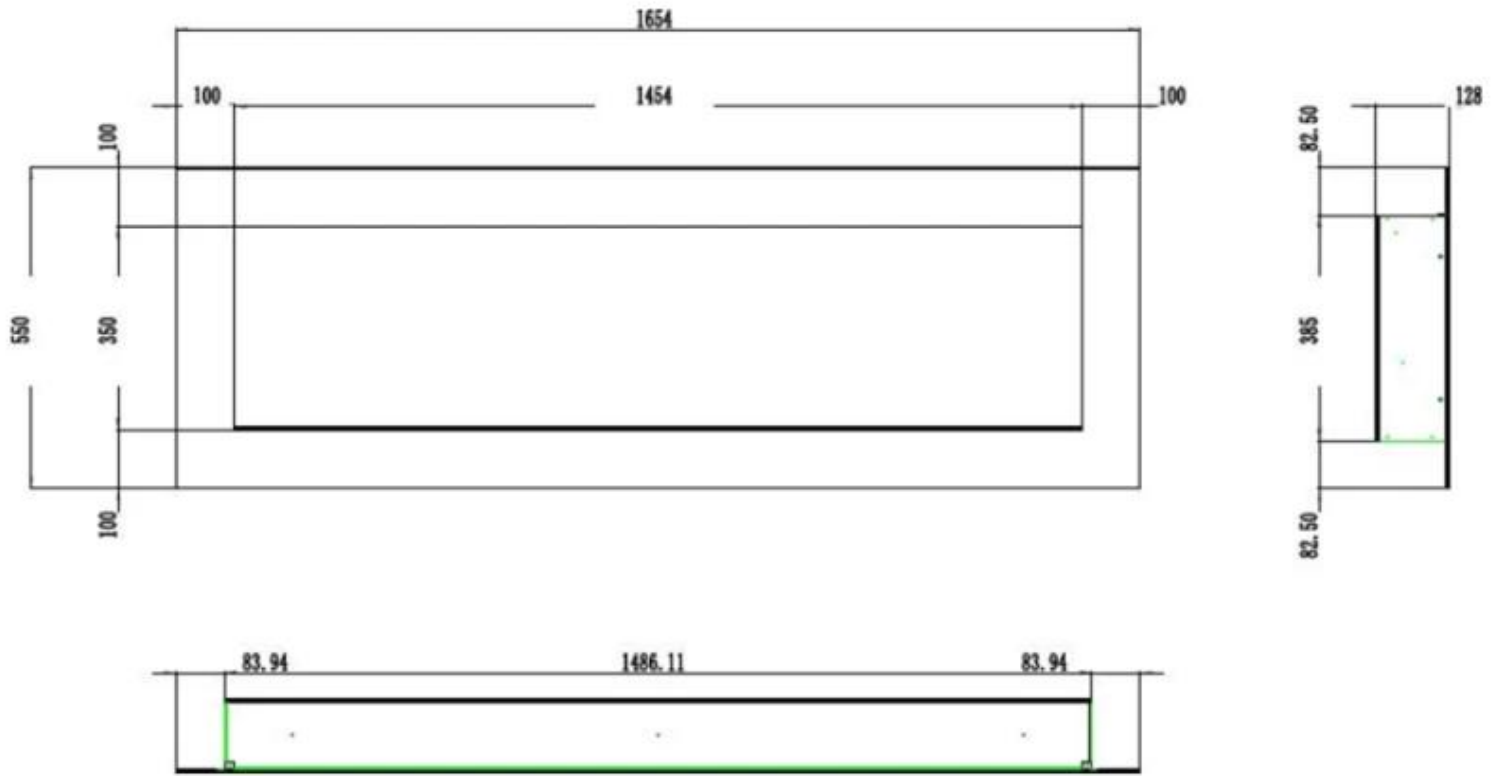

Producttype	Muur-gemonteerde elektrische haard
Producttype	1-zijdige inbouw elektrische haard
Certificering	CE
Gebruik	Binnen
Garantie	2 Jaren

Afmetingen en gewicht

	12,8 cm
Lengte/breedte	178 cm
Lengte/breedte	165,4 cm
Lengte/breedte	140 cm
Lengte/breedte	127,3 cm
Lengte/breedte	104,5 cm
Hoogte	55 cm
Diepte	12,8 cm
Gewicht	42 kg
Gewicht	38 kg
Gewicht	30 kg
Gewicht	25 kg
Gewicht	20 kg

Controle	Bedieningspaneel
Controle	Afstandsbediening
Afstandsbediening	Ja - (inbegrepen)
Thermostaat	Nee
Audiomodule	Nee

Materiaal en uiterlijk

Materiaal	Glas
Materiaal	Metaal
Kleur	Zwart
Interieur (kleur/materiaal)	Zwart
Vlamzicht	Voorkant
Decoratie	Witte stenen
Decoratie	Kristallen
Decoratie	Houten stammen
Glas inbegrepen	Ja
Glas hoogte	35 cm
Glas lengte	158 cm
Glas lengte	145,4 cm
Glas lengte	120 cm
Glas lengte	107,3 cm
Glas lengte	84,5 cm

Installatiedetails

Rookkanaal/schoorsteen	Niet vereist
Stroomvereisten	220-240V
Stroomvereisten	Ja

PREMIER - 165.4 CM

PREMIER - 140 CM

PREMIER - 127.3 CM

PREMIER - 104.5 CM

PREMIER - 178 CM