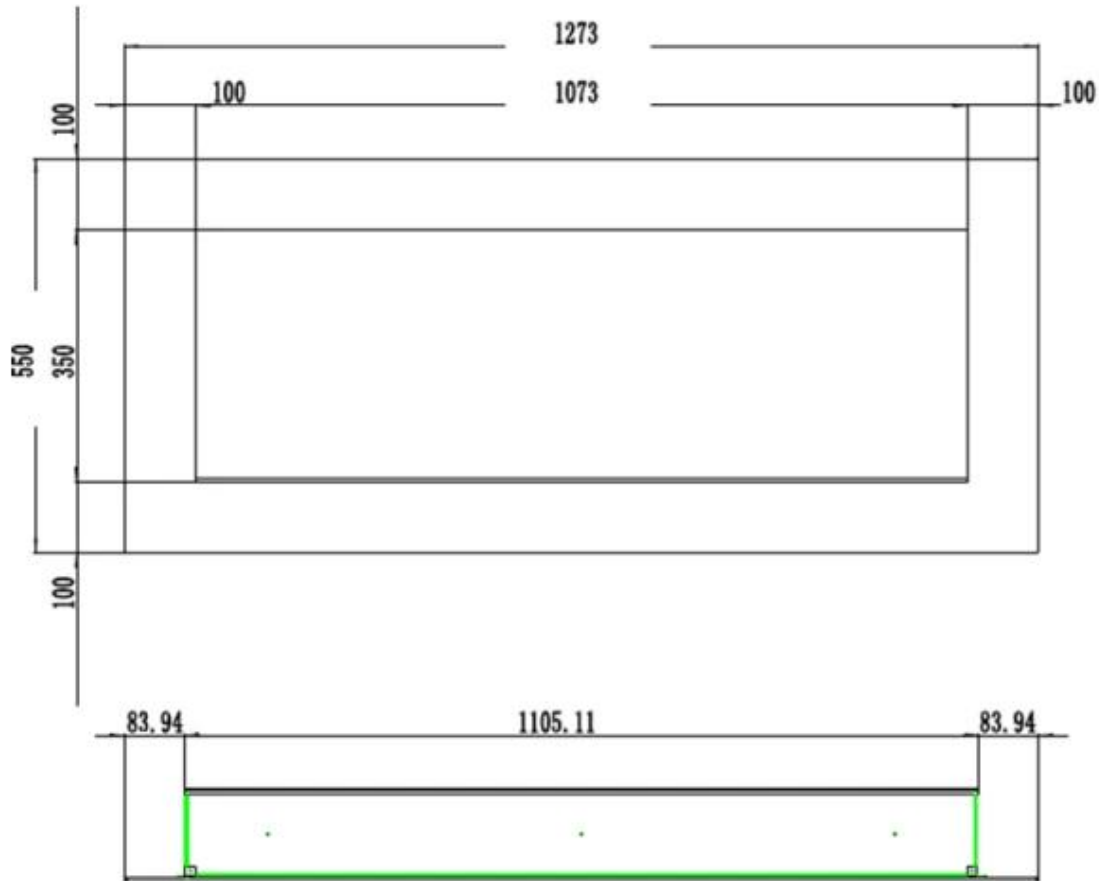

PREMIER - 127.3 CM