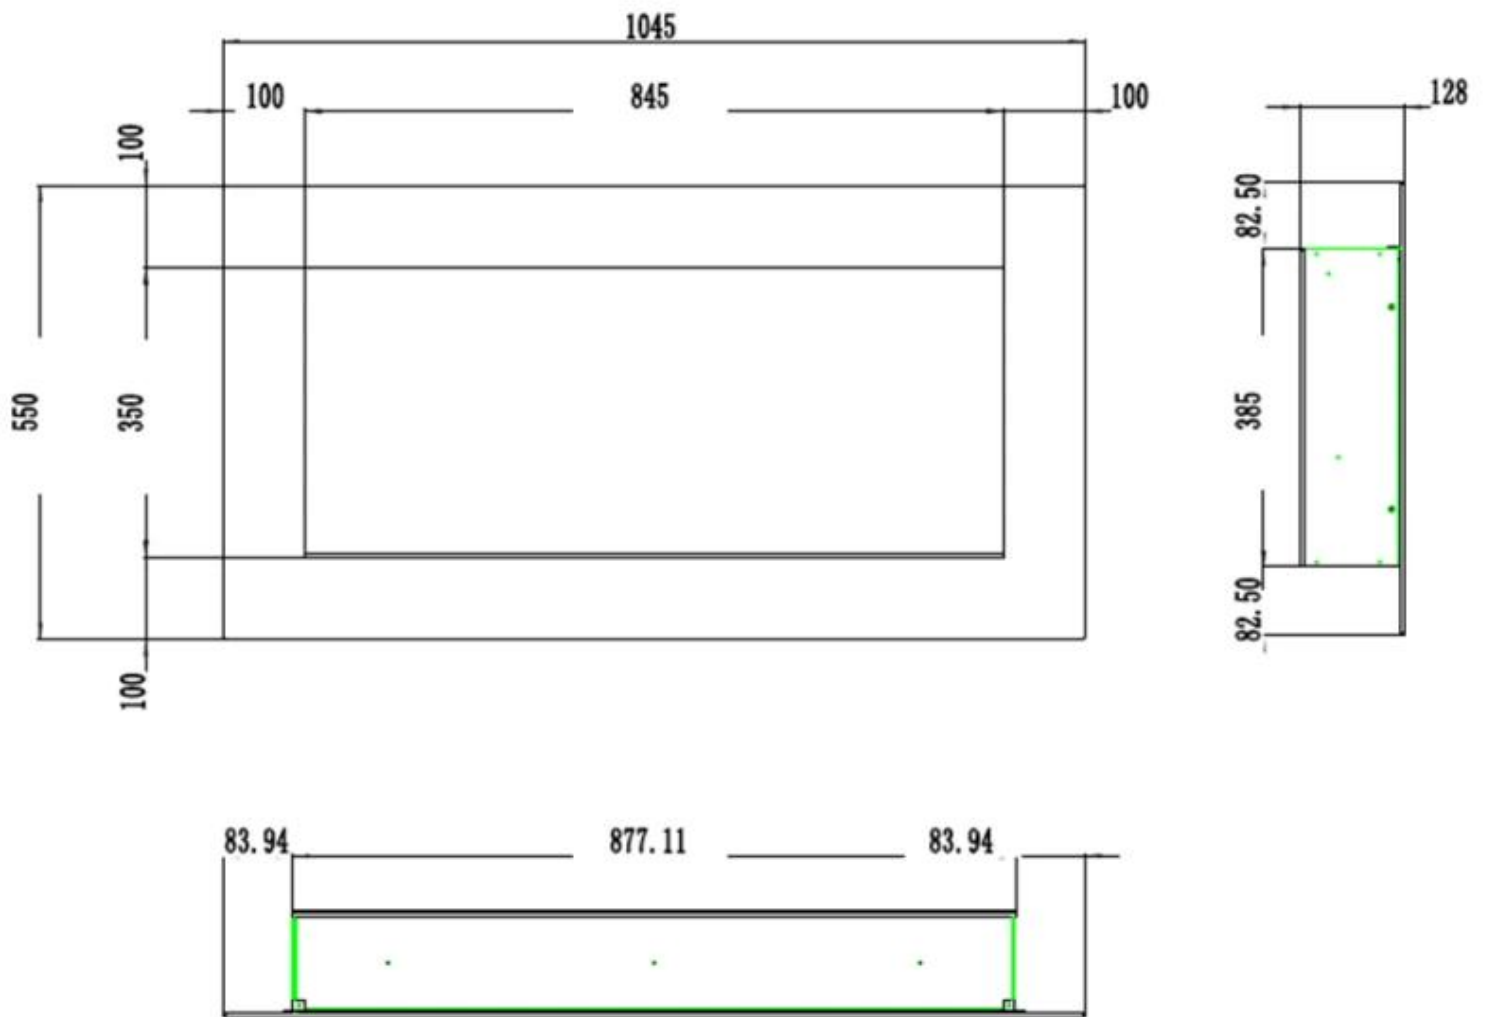

#### Uiterlijk

Interieur	Zwart
Materiaal	Glas
Materiaal	Metaal
Kleur	Zwart
Decoratie	Witte stenen
Decoratie	Kristallen
Decoratie	Houten stammen
Glas inbegrepen	Ja
Glas hoogte	35 cm
Glas lengte	158 cm
Glas lengte	145,4 cm
Glas lengte	120 cm
Glas lengte	107,3 cm
Glas lengte	84,5 cm

#### Type

Montage	Muur-gemonteerde elektrische haard
Montage	1-zijdige inbouw elektrische haard
Certificering	CE
Vlammenvizier	Voorkant
Gebruik	Binnen

Garantie

2 jaar

---

**Afmeting**

	12,8 cm
Lengte/breedte	178 cm
Lengte/breedte	165,4 cm
Lengte/breedte	140 cm
Lengte/breedte	127,3 cm
Lengte/breedte	104,5 cm
Hoogte	55 cm
Diepte	12,8 cm
Gewicht	42 kg
Gewicht	38 kg
Gewicht	30 kg
Gewicht	25 kg
Gewicht	20 kg

PREMIER - 165.4 CM

PREMIER - 140 CM

PREMIER - 127.3 CM

PREMIER - 104.5 CM

PREMIER - 178 CM