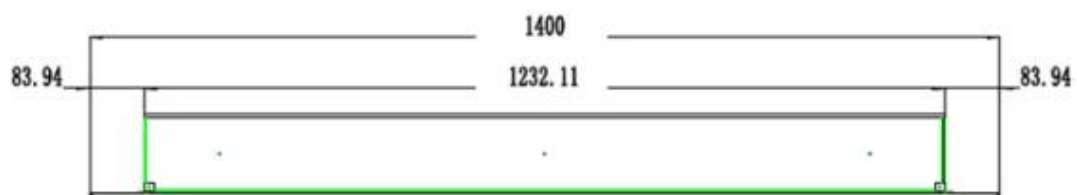

PREMIER - 140 CM