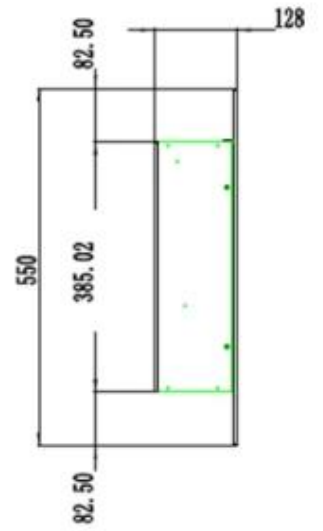

#### Uiterlijk

Interieur	Zwart
Materiaal	Glas
Materiaal	Metaal
Kleur	Zwart
Decoratie	Witte stenen
Decoratie	Kristallen
Decoratie	Houten stammen
Glas inbegrepen	Ja
Glas hoogte	35 cm
Glas lengte	158 cm
Glas lengte	145,4 cm
Glas lengte	120 cm
Glas lengte	107,3 cm
Glas lengte	84,5 cm

#### Type

Montage	Muur-gemonteerde elektrische haard
Montage	1-zijdige inbouw elektrische haard
Certificering	CE
Vlammenvizier	Voorkant
Gebruik	Binnen

Garantie

2 jaar

---

**Afmeting**

	12,8 cm
Lengte/breedte	178 cm
Lengte/breedte	165,4 cm
Lengte/breedte	140 cm
Lengte/breedte	127,3 cm
Lengte/breedte	104,5 cm
Hoogte	55 cm
Diepte	12,8 cm
Gewicht	42 kg
Gewicht	38 kg
Gewicht	30 kg
Gewicht	25 kg
Gewicht	20 kg

PREMIER - 165.4 CM

PREMIER - 140 CM

PREMIER - 127.3 CM

PREMIER - 104.5 CM

PREMIER - 178 CM