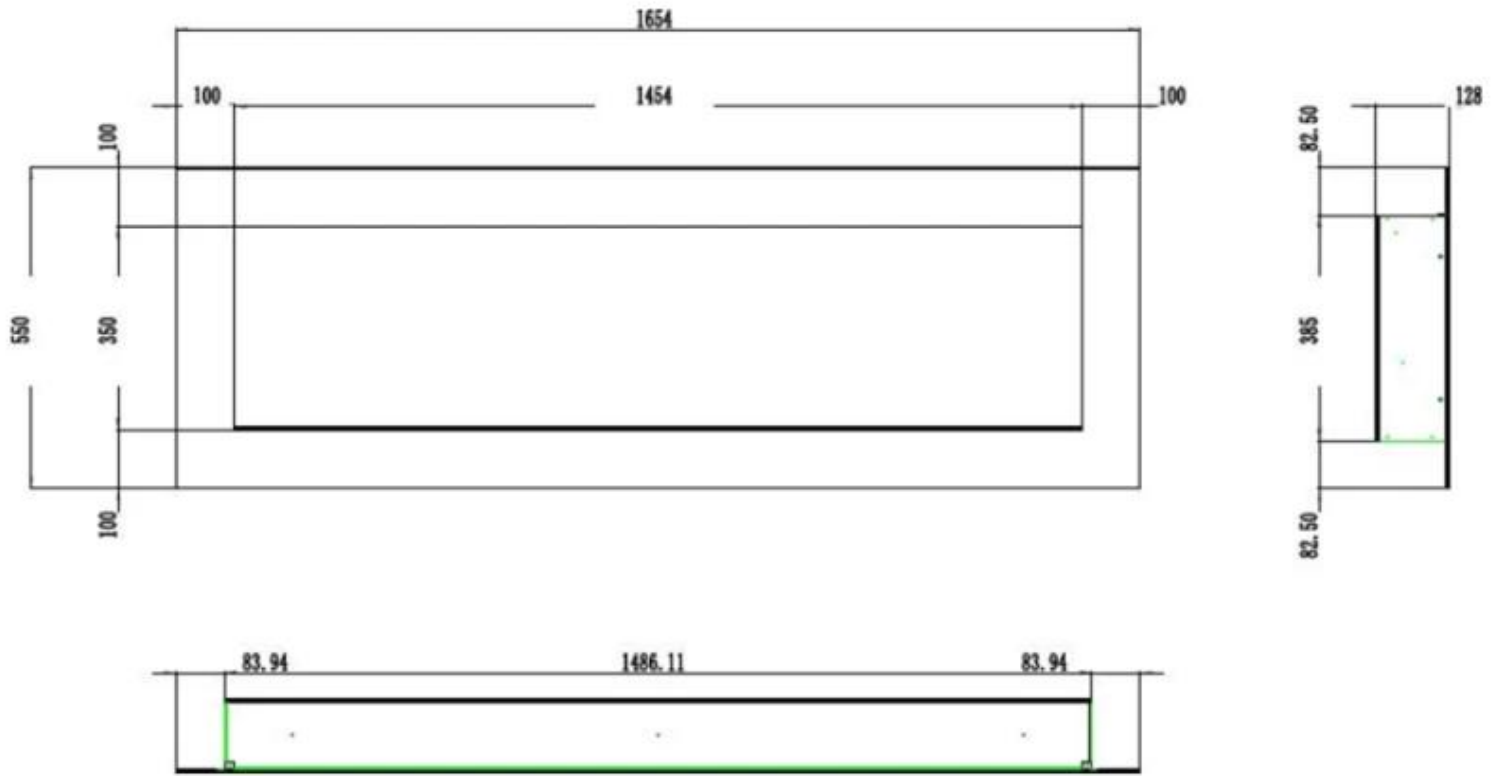

#### Uiterlijk

Interieur	Zwart
Materiaal	Glas
Materiaal	Metaal
Kleur	Zwart
Decoratie	Witte stenen
Decoratie	Kristallen
Decoratie	Houten stammen
Glas inbegrepen	Ja
Glas hoogte	35 cm
Glas lengte	158 cm
Glas lengte	145,4 cm
Glas lengte	120 cm
Glas lengte	107,3 cm
Glas lengte	84,5 cm

#### Type

Montage	Muur-gemonteerde elektrische haard
Montage	1-zijdige inbouw elektrische haard
Certificering	CE
Vlammenvizier	Voorkant
Gebruik	Binnen

Garantie

2 jaar

---

**Afmeting**

	12,8 cm
Lengte/breedte	178 cm
Lengte/breedte	165,4 cm
Lengte/breedte	140 cm
Lengte/breedte	127,3 cm
Lengte/breedte	104,5 cm
Hoogte	55 cm
Diepte	12,8 cm
Gewicht	42 kg
Gewicht	38 kg
Gewicht	30 kg
Gewicht	25 kg
Gewicht	20 kg

PREMIER - 165.4 CM

PREMIER - 140 CM

PREMIER - 127.3 CM

PREMIER - 104.5 CM

PREMIER - 178 CM