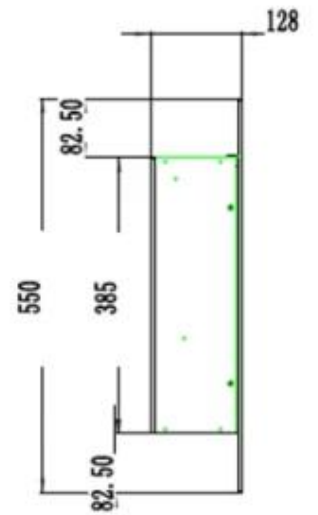

PREMIER - 127.3 CM