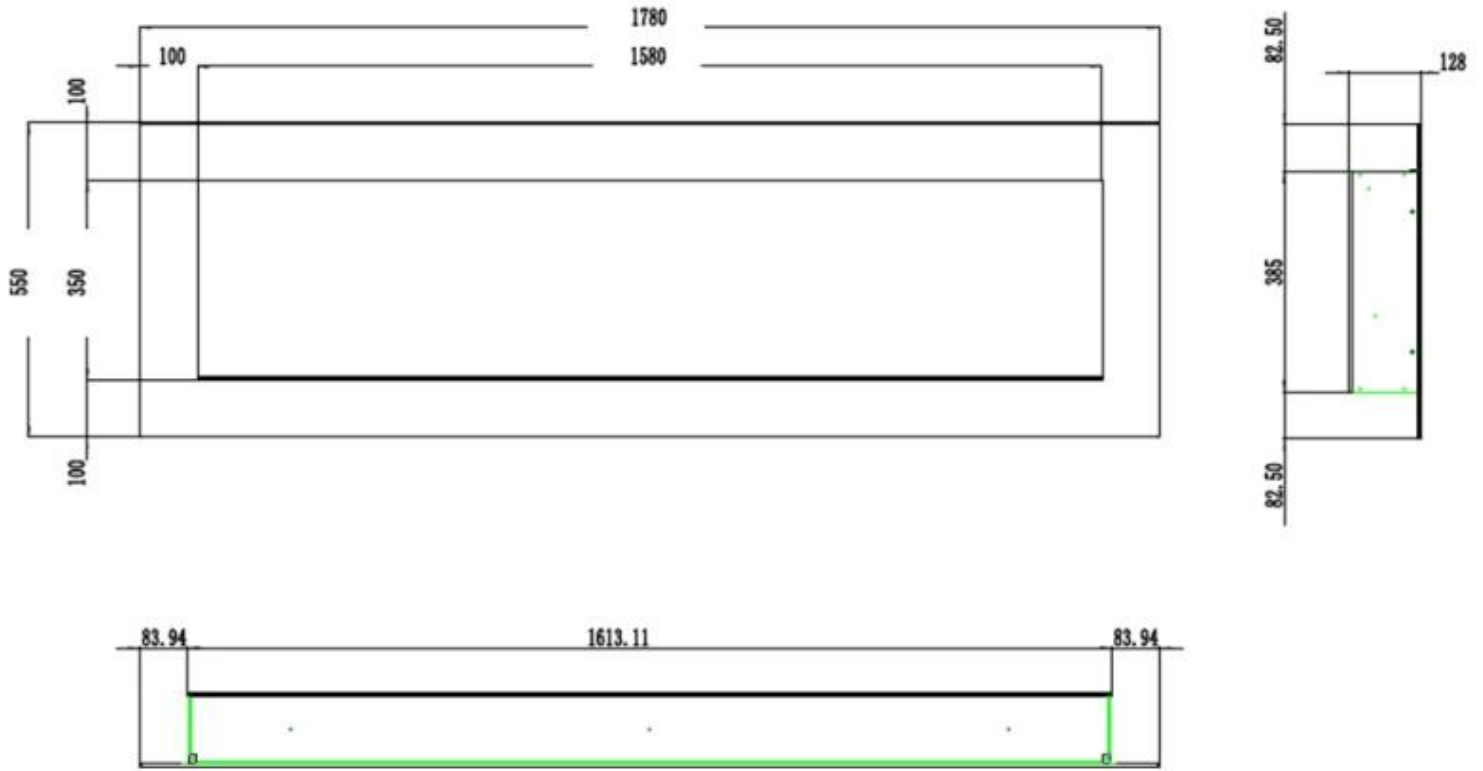

PREMIER - 104.5 CM

PREMIER - 178 CM