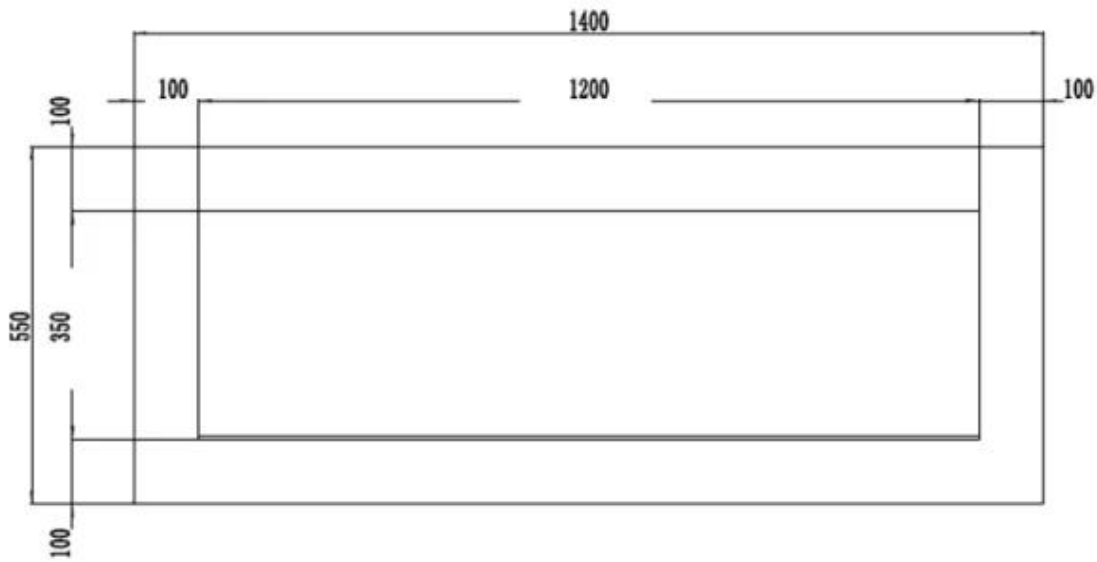

#### Uiterlijk

Interieur	Zwart
Materiaal	Glas
Materiaal	Metaal
Kleur	Zwart
Decoratie	Witte stenen
Decoratie	Kristallen
Decoratie	Houten stammen
Glas inbegrepen	Ja
Glas hoogte	35 cm
Glas lengte	158 cm
Glas lengte	145,4 cm
Glas lengte	120 cm
Glas lengte	107,3 cm
Glas lengte	84,5 cm

#### Type

Montage	Muur-gemonteerde elektrische haard
Montage	1-zijdige inbouw elektrische haard
Certificering	CE
Vlammenvizier	Voorkant
Gebruik	Binnen

Garantie

2 jaar

---

**Afmeting**

	12,8 cm
Lengte/breedte	178 cm
Lengte/breedte	165,4 cm
Lengte/breedte	140 cm
Lengte/breedte	127,3 cm
Lengte/breedte	104,5 cm
Hoogte	55 cm
Diepte	12,8 cm
Gewicht	42 kg
Gewicht	38 kg
Gewicht	30 kg
Gewicht	25 kg
Gewicht	20 kg

PREMIER - 165.4 CM

PREMIER - 140 CM

PREMIER - 127.3 CM

PREMIER - 104.5 CM

PREMIER - 178 CM