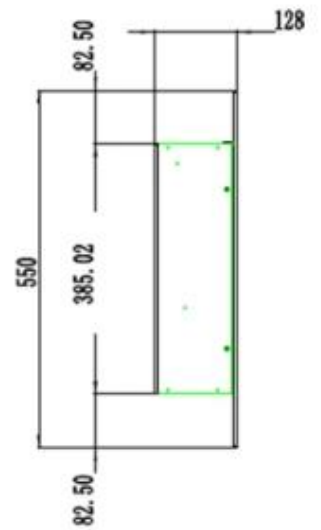

Producttype	Muur-gemonteerde elektrische haard
Producttype	1-zijdige inbouw elektrische haard
Certificering	CE
Gebruik	Binnen
Garantie	2 Jaren

Afmetingen en gewicht

	12,8 cm
Lengte/breedte	178 cm
Lengte/breedte	165,4 cm
Lengte/breedte	140 cm
Lengte/breedte	127,3 cm
Lengte/breedte	104,5 cm
Hoogte	55 cm
Diepte	12,8 cm
Gewicht	42 kg
Gewicht	38 kg
Gewicht	30 kg
Gewicht	25 kg
Gewicht	20 kg

Controle	Bedieningspaneel
Controle	Afstandsbediening
Afstandsbediening	Ja - (inbegrepen)
Thermostaat	Nee
Audiomodule	Nee

Materiaal en uiterlijk

Materiaal	Glas
Materiaal	Metaal
Kleur	Zwart
Interieur (kleur/materiaal)	Zwart
Vlamzicht	Voorkant
Decoratie	Witte stenen
Decoratie	Kristallen
Decoratie	Houten stammen
Glas inbegrepen	Ja
Glas hoogte	35 cm
Glas lengte	158 cm
Glas lengte	145,4 cm
Glas lengte	120 cm
Glas lengte	107,3 cm
Glas lengte	84,5 cm

Installatiedetails

Rookkanaal/schoorsteen	Niet vereist
Stroomvereisten	220-240V
Stroomvereisten	Ja

PREMIER - 165.4 CM

PREMIER - 140 CM

PREMIER - 127.3 CM

PREMIER - 104.5 CM

PREMIER - 178 CM