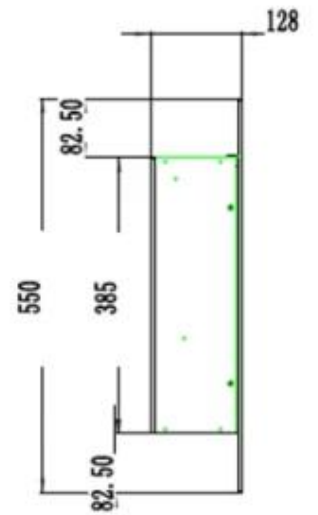

#### Uiterlijk

Interieur	Zwart
Materiaal	Glas
Materiaal	Metaal
Kleur	Zwart
Decoratie	Witte stenen
Decoratie	Kristallen
Decoratie	Houten stammen
Glas inbegrepen	Ja
Glas hoogte	35 cm
Glas lengte	158 cm
Glas lengte	145,4 cm
Glas lengte	120 cm
Glas lengte	107,3 cm
Glas lengte	84,5 cm

#### Type

Montage	Muur-gemonteerde elektrische haard
Montage	1-zijdige inbouw elektrische haard
Certificering	CE
Vlammenvizier	Voorkant
Gebruik	Binnen

Garantie

2 jaar

---

**Afmeting**

	12,8 cm
Lengte/breedte	178 cm
Lengte/breedte	165,4 cm
Lengte/breedte	140 cm
Lengte/breedte	127,3 cm
Lengte/breedte	104,5 cm
Hoogte	55 cm
Diepte	12,8 cm
Gewicht	42 kg
Gewicht	38 kg
Gewicht	30 kg
Gewicht	25 kg
Gewicht	20 kg

PREMIER - 165.4 CM

PREMIER - 140 CM

PREMIER - 127.3 CM

PREMIER - 104.5 CM

PREMIER - 178 CM