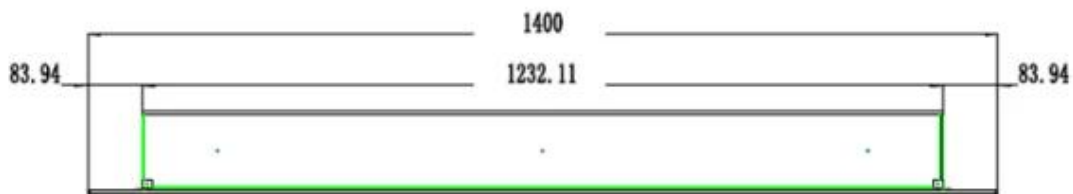

#### Uiterlijk

Interieur	Zwart
Materiaal	Glas
Materiaal	Metaal
Kleur	Zwart
Decoratie	Witte stenen
Decoratie	Kristallen
Decoratie	Houten stammen
Glas inbegrepen	Ja
Glas hoogte	35 cm
Glas lengte	158 cm
Glas lengte	145,4 cm
Glas lengte	120 cm
Glas lengte	107,3 cm
Glas lengte	84,5 cm

#### Type

Montage	Muur-gemonteerde elektrische haard
Montage	1-zijdige inbouw elektrische haard
Certificering	CE
Vlammenvizier	Voorkant
Gebruik	Binnen

Garantie

2 jaar

---

**Afmeting**

	12,8 cm
Lengte/breedte	178 cm
Lengte/breedte	165,4 cm
Lengte/breedte	140 cm
Lengte/breedte	127,3 cm
Lengte/breedte	104,5 cm
Hoogte	55 cm
Diepte	12,8 cm
Gewicht	42 kg
Gewicht	38 kg
Gewicht	30 kg
Gewicht	25 kg
Gewicht	20 kg

PREMIER - 165.4 CM

PREMIER - 140 CM

PREMIER - 127.3 CM

PREMIER - 104.5 CM

PREMIER - 178 CM