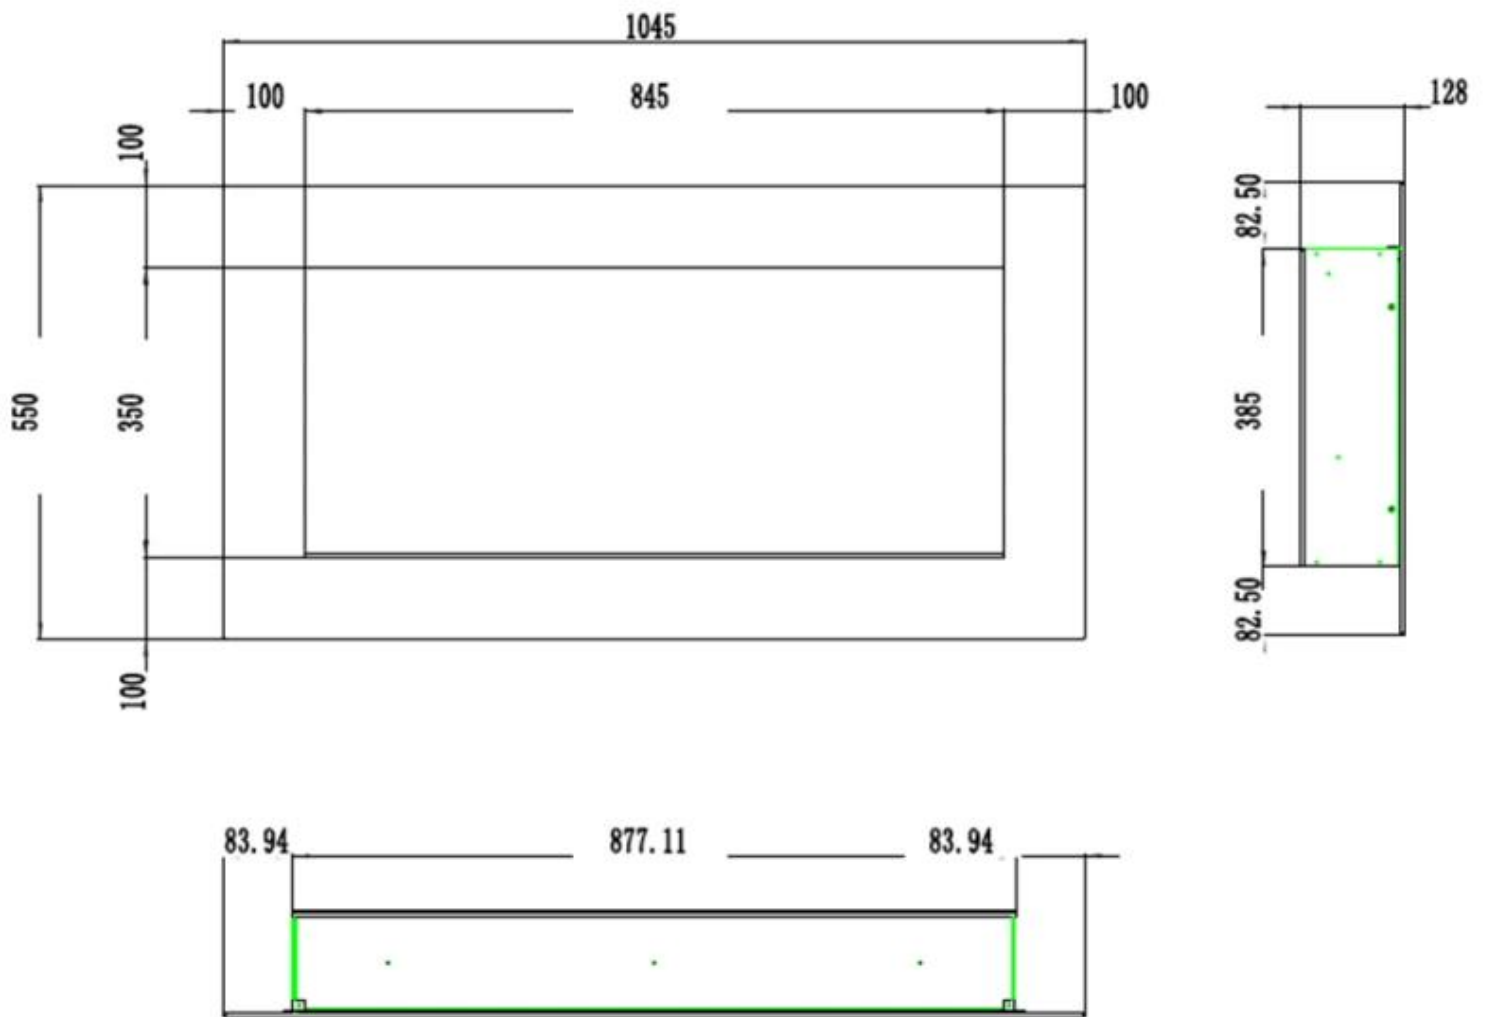

Producttype	Muur-gemonteerde elektrische haard
Producttype	1-zijdige inbouw elektrische haard
Certificering	CE
Gebruik	Binnen
Garantie	2 Jaren

Afmetingen en gewicht

	12,8 cm
Lengte/breedte	178 cm
Lengte/breedte	165,4 cm
Lengte/breedte	140 cm
Lengte/breedte	127,3 cm
Lengte/breedte	104,5 cm
Hoogte	55 cm
Diepte	12,8 cm
Gewicht	42 kg
Gewicht	38 kg
Gewicht	30 kg
Gewicht	25 kg
Gewicht	20 kg

Controle	Bedieningspaneel
Controle	Afstandsbediening
Afstandsbediening	Ja - (inbegrepen)
Thermostaat	Nee
Audiomodule	Nee

Materiaal en uiterlijk

Materiaal	Glas
Materiaal	Metaal
Kleur	Zwart
Interieur (kleur/materiaal)	Zwart
Vlamzicht	Voorkant
Decoratie	Witte stenen
Decoratie	Kristallen
Decoratie	Houten stammen
Glas inbegrepen	Ja
Glas hoogte	35 cm
Glas lengte	158 cm
Glas lengte	145,4 cm
Glas lengte	120 cm
Glas lengte	107,3 cm
Glas lengte	84,5 cm

Installatiedetails

Rookkanaal/schoorsteen	Niet vereist
Stroomvereisten	220-240V
Stroomvereisten	Ja

PREMIER - 165.4 CM

PREMIER - 140 CM

PREMIER - 127.3 CM

PREMIER - 104.5 CM

PREMIER - 178 CM