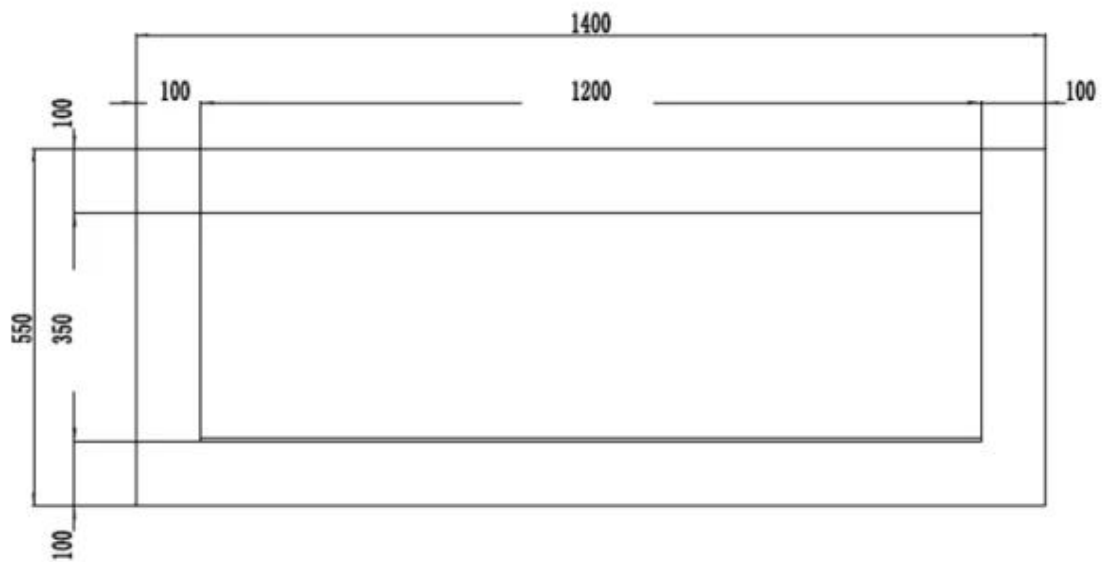

PREMIER - 140 CM