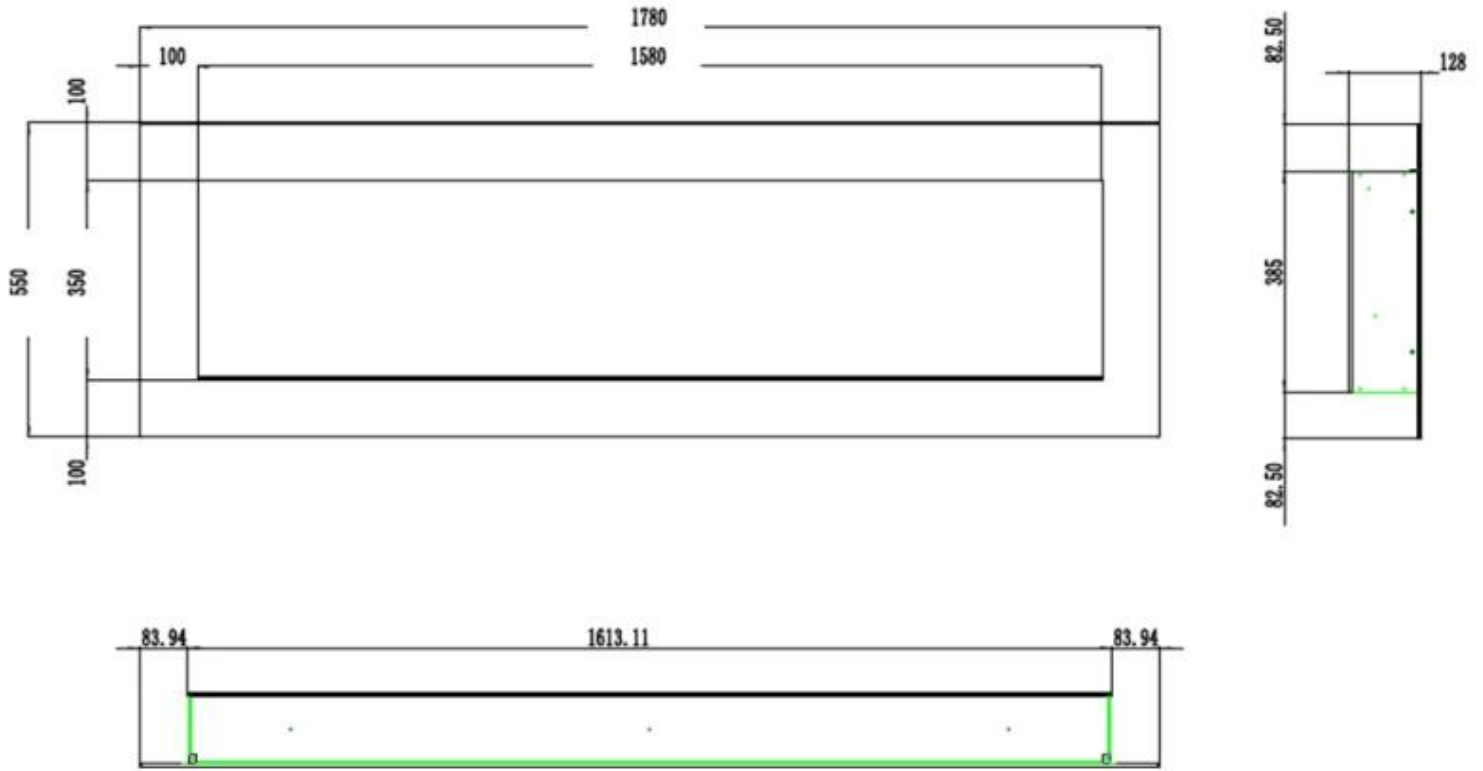

#### Uiterlijk

Interieur	Zwart
Materiaal	Glas
Materiaal	Metaal
Kleur	Zwart
Decoratie	Witte stenen
Decoratie	Kristallen
Decoratie	Houten stammen
Glas inbegrepen	Ja
Glas hoogte	35 cm
Glas lengte	158 cm
Glas lengte	145,4 cm
Glas lengte	120 cm
Glas lengte	107,3 cm
Glas lengte	84,5 cm

#### Type

Montage	Muur-gemonteerde elektrische haard
Montage	1-zijdige inbouw elektrische haard
Certificering	CE
Vlammenvizier	Voorkant
Gebruik	Binnen

Garantie

2 jaar

---

**Afmeting**

	12,8 cm
Lengte/breedte	178 cm
Lengte/breedte	165,4 cm
Lengte/breedte	140 cm
Lengte/breedte	127,3 cm
Lengte/breedte	104,5 cm
Hoogte	55 cm
Diepte	12,8 cm
Gewicht	42 kg
Gewicht	38 kg
Gewicht	30 kg
Gewicht	25 kg
Gewicht	20 kg

PREMIER - 165.4 CM

PREMIER - 140 CM

PREMIER - 127.3 CM

PREMIER - 104.5 CM

PREMIER - 178 CM