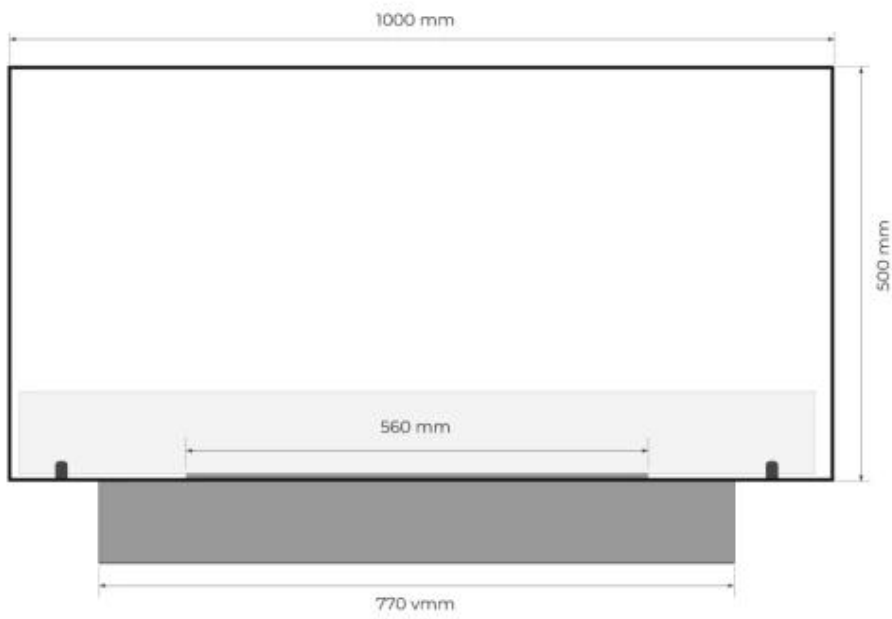

FOCO TWO 1000 ULTRA SLIM

BIO-30-138

Foco Two 1000 Ultra Slim is een extra dunne inbouw bioethanol haard, waarbij de vlammen van twee kanten zichtbaar zijn.

TECHNISCHE SPECIFICATIES

Brander

Minimale kamergrootte	75 m ³
Verstelbaar	Ja
Controle	Handmatig
Brander model	4 Liter Slimline
Breedte van de vlam	56 cm
Brandtijd tot	7 uur
Afstandsbediening	Nee
Capaciteit	4,0 Liter
Stroomvereisten	Nee
Warmteafgifte (max.)	4 kW
Verbruik	0,57 l/uur

Afmeting

Lengte/breedte	100 cm
Hoogte	50 cm
Diepte	10 cm
Gewicht	15 kg

Uiterlijk

Materiaal	Staal
Staaldikte	4 mm
Kleur	Zwart
Glas inbegrepen	Ja

Type

Brandstof	Bioethanol
Producttype	2-zijdige inbouw bio-ethanol haard
Merk	Foco
Rookkanaal/schoorsteen	Niet vereist
Gebruik	Binnen
Garantie	2 Jaren
Aanbevolen luchtverversingssnelheid	1

Front view

Side view

Top view with fixing points
and burner cutout with lip in bottom plate
770 mm