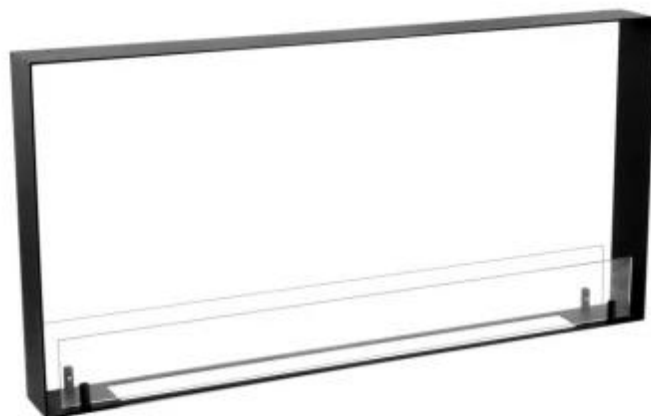

FOCO TWO 1000 ULTRA SLIM

BIO-30-138

Foco Two 1000 Ultra Slim is een extra dunne inbouw bioethanol haard, waarbij de vlammen van twee kanten zichtbaar zijn.

TECHNISCHE SPECIFICATIES

Brander

Minimale kamergrootte	75 m ³
Verstelbaar	Ja
Controle	Handmatig
Brander model	4 Liter Slimline
Breedte van de vlam	56 cm
Brandtijd tot	7 uur
Afstandsbediening	Nee
Capaciteit	4,0 Liter
Stroomvereisten	Nee
Warmteafgifte (max.)	4 kW
Verbruik	0,57 l/uur

Afmeting

Lengte/breedte	100 cm
Hoogte	50 cm
Diepte	10 cm
Gewicht	15 kg

Uiterlijk

Materiaal	Staal
Staaldikte	4 mm
Kleur	Zwart
Glas inbegrepen	Ja

Type

Brandstof	Bioethanol
Producttype	2-zijdige inbouw bio-ethanol haard
Merk	Foco
Rookkanaal/schoorsteen	Niet vereist
Gebruik	Binnen
Garantie	2 Jaren
Aanbevolen luchtverversingssnelheid	1

Front view

Side view

Top view with fixing points
and burner cutout with lip in bottom plate
770 mm