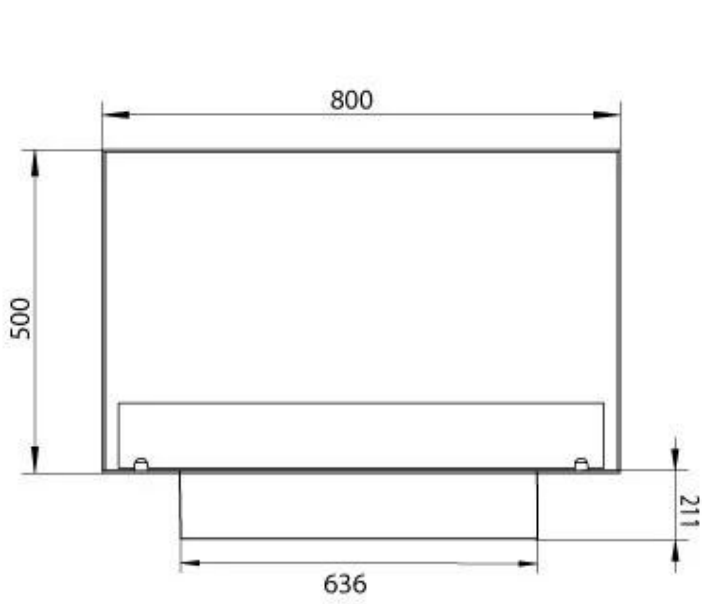

Automatic burner 700