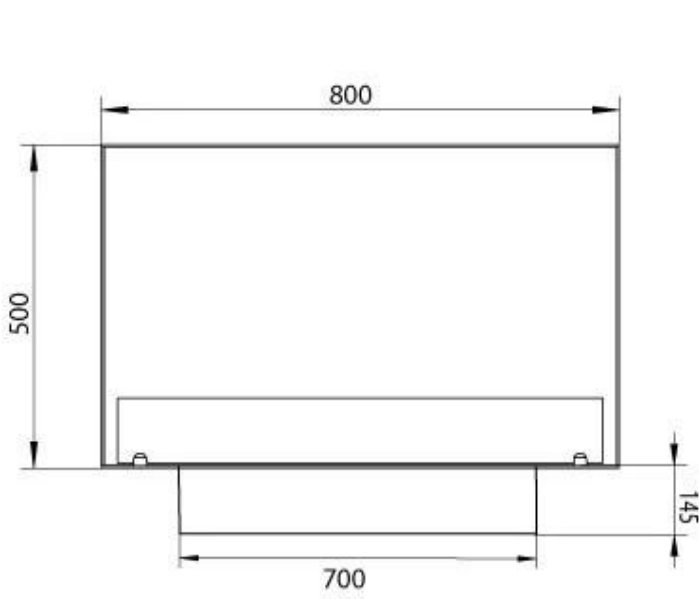

PrimeFire 700