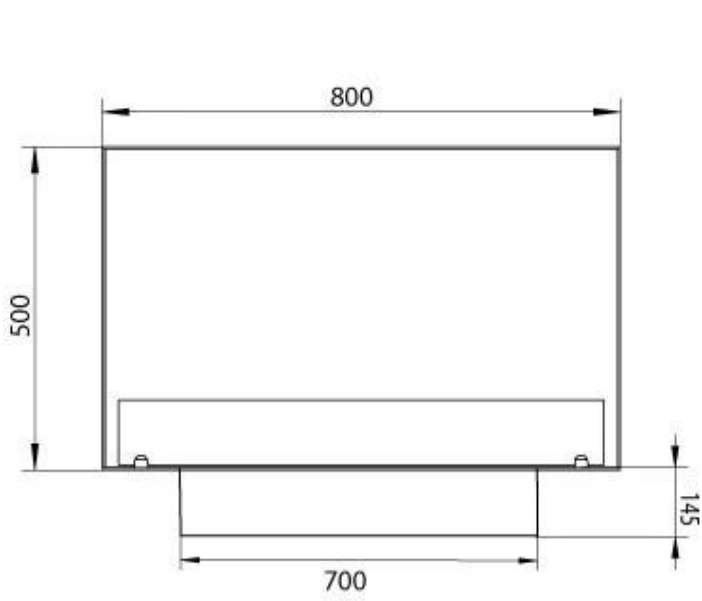

PrimeFire 700