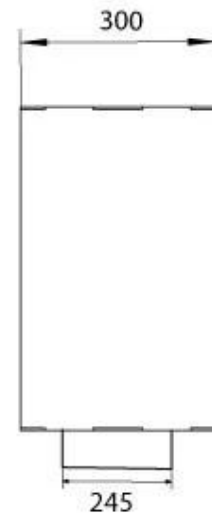

PrimeFire 700