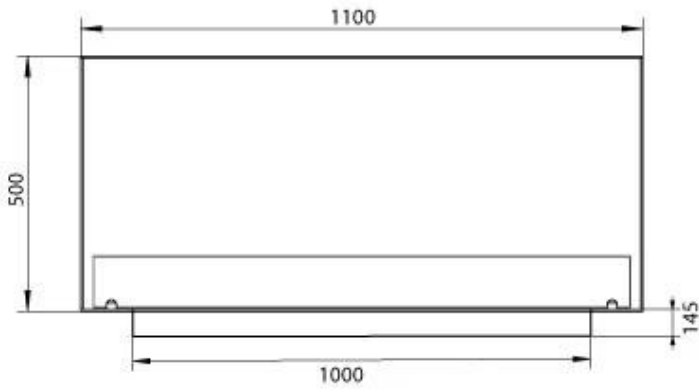

PrimeFire 1000