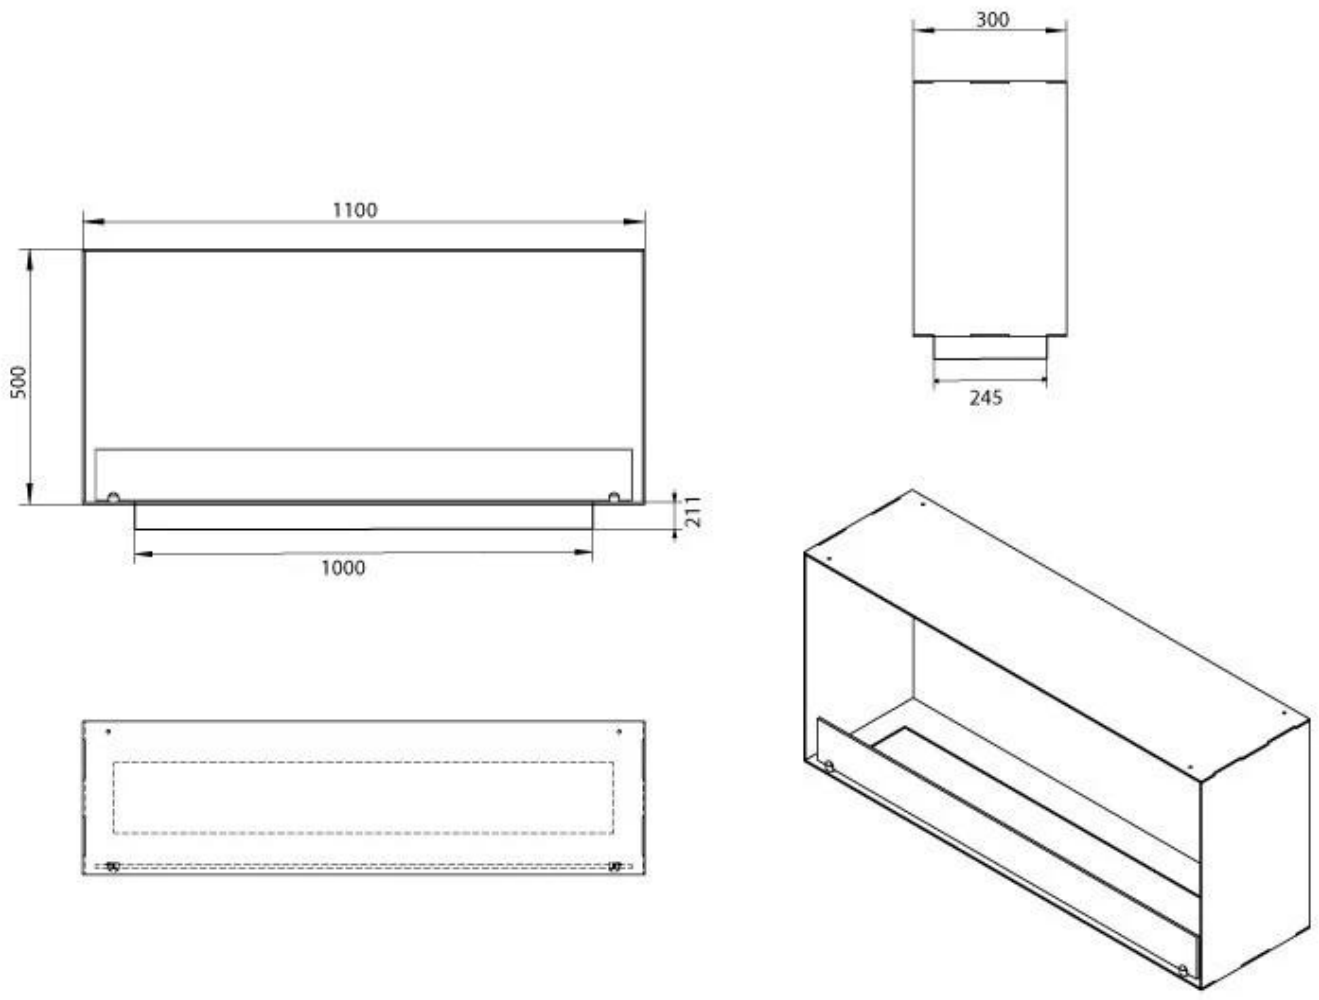

Afmeting

Lengte/breedte	110 cm
Hoogte	50 cm
Diepte	30 cm
Gewicht	30 kg

Uiterlijk

Materiaal	Staal
Staaldikte	4 mm
Kleur	Zwart
Glas inbegrepen	Ja

PrimeFire 1000

Automatic burner 1000

Superior Manual 1000