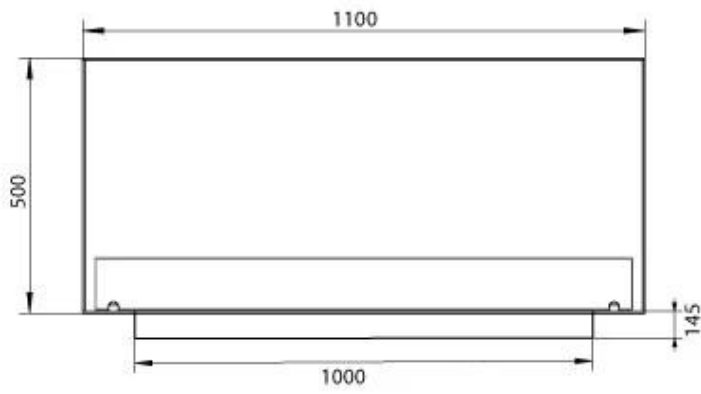

Afmeting

Lengte/breedte	110 cm
Hoogte	50 cm
Diepte	30 cm
Gewicht	30 kg

Uiterlijk

Materiaal	Staal
Staaldikte	4 mm
Kleur	Zwart
Glas inbegrepen	Ja

PrimeFire 1000

Automatic burner 1000

Superior Manual 1000