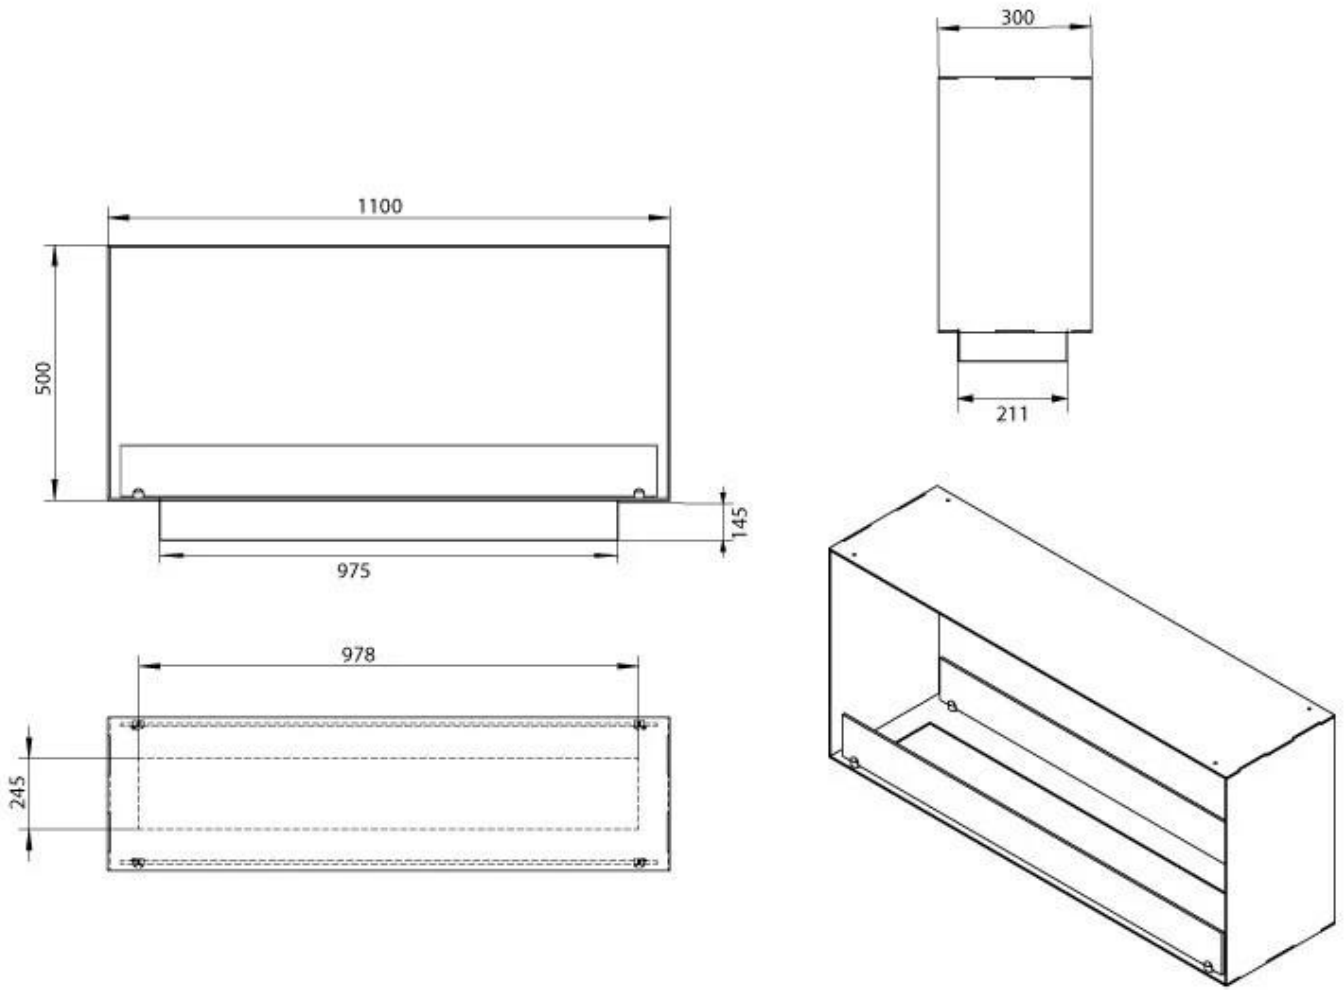

PrimeFire 1000