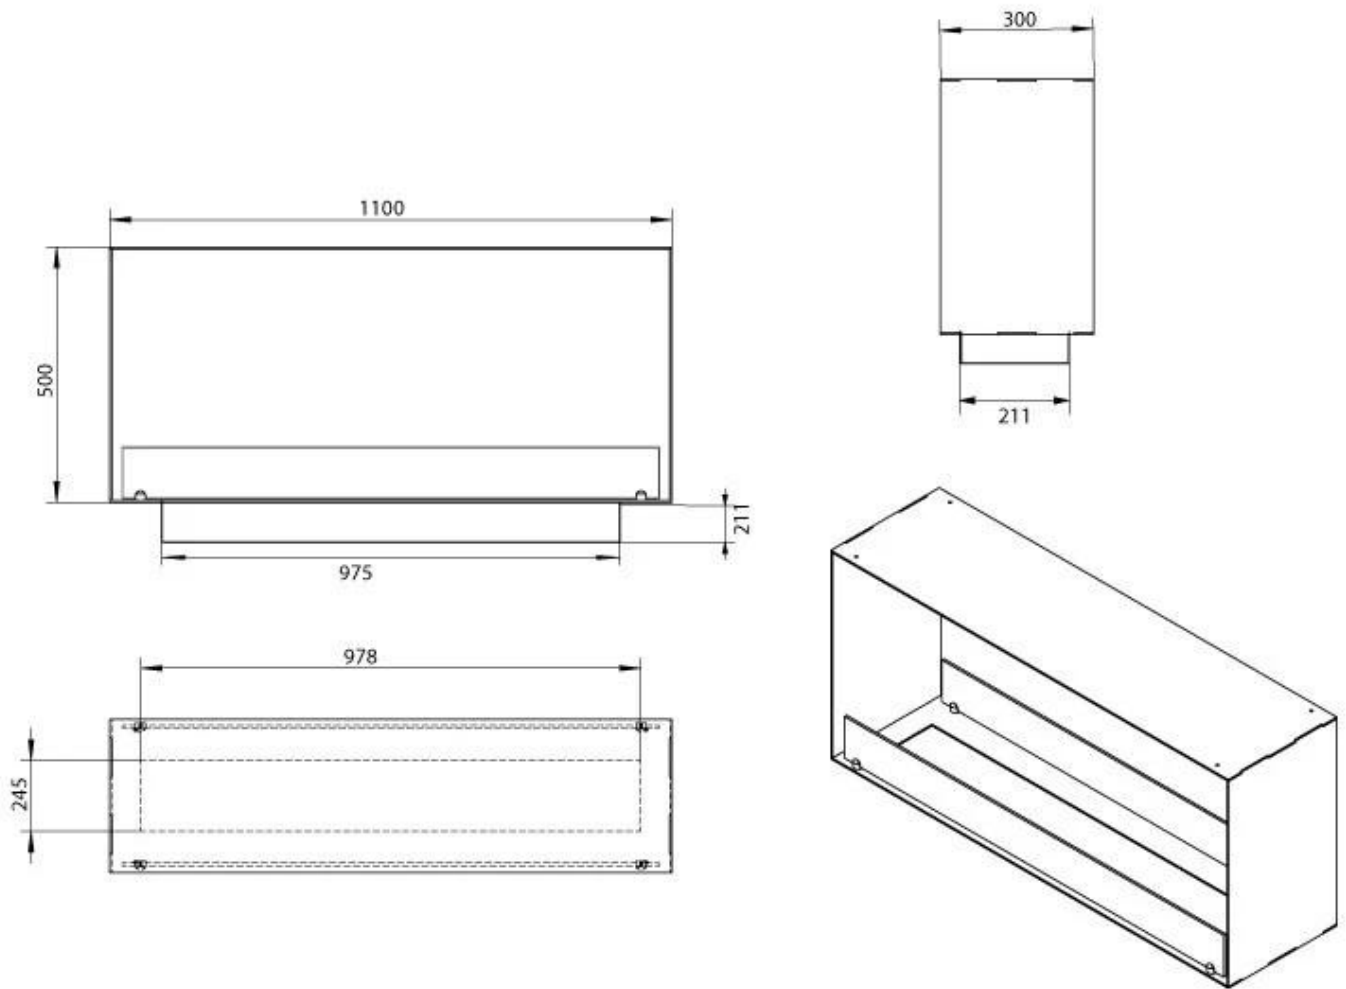

Automatic burner 1000