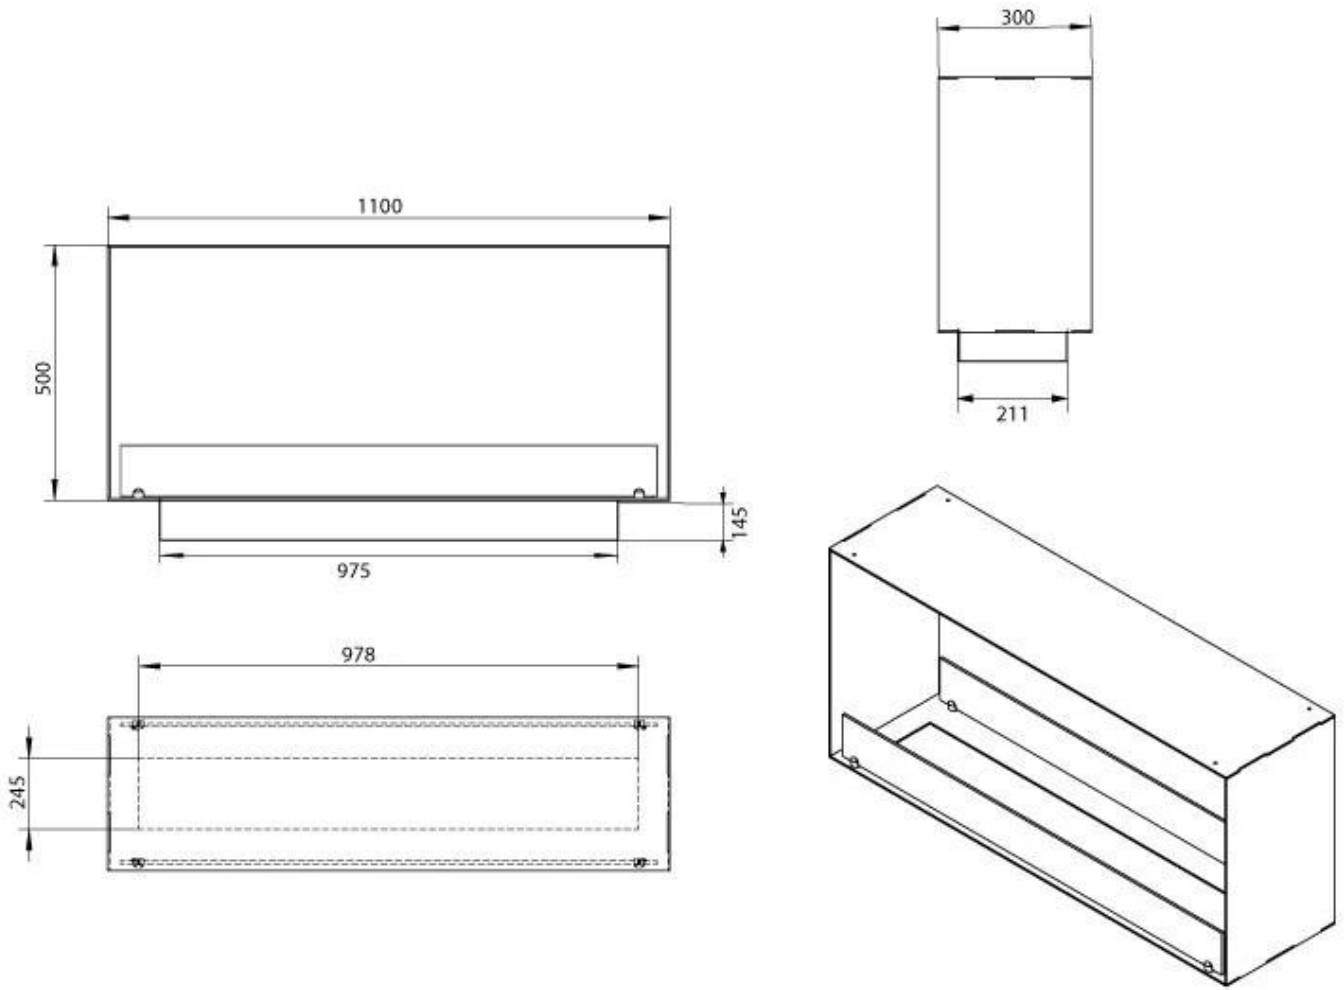

Afmeting

Lengte/breedte	110 cm
Hoogte	50 cm
Diepte	30 cm
Gewicht	30 kg

Uiterlijk

Materiaal	Staal
Staaldikte	4 mm
Kleur	Zwart
Glas inbegrepen	Ja

PrimeFire 1000

Automatic burner 1000

Superior Manual 1000