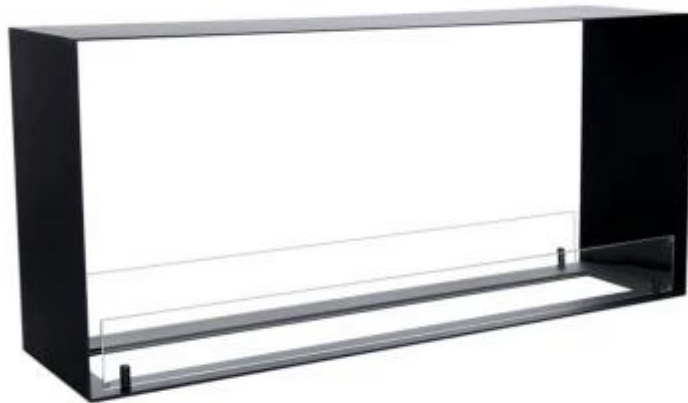

FOCO TWO 1100 MEDIUM

BIO-30-140

De Foco Two Medium 1100 is een bio-ethanol inbouwhaard, waarbij het mogelijk is om de vlammen van twee kanten te bewonderen. U heeft de keuze uit verschillende branders.

TECHNISCHE SPECIFICATIES

Afmeting

Diepte	30 cm
Gewicht	30 kg
Hoogte	50 cm
Lengte/breedte	110 cm

Brander

Afstandsbediening	Ja (toevoeging)
Brander type	5 Liter Superior
Brandtijd	6 uur
Controle	Manueel
Minimale kamergrootte	90 m ³
Verbruik	0,87 l/uur
Vereist elektriciteit	Ja
Vereist elektriciteit	Nee
Verstelbaar	Ja
Vlam lengte	85 cm
Warmteafgifte (max.)	6,2 kW
Brandstof	Bioethanol

Type

Garantie	2 jaar
Gebruik	Binnen
Montage	2-zijdige inbouw bio-ethanol haard
Producent	Foco

Type

Rookkanaal/schoorsteen	Niet vereist
Aanbevolen luchtverversingsnelheid	1

Uiterlijk

Glas inbegrepen	Ja
Kleur	Zwart
Materiaal	Staal