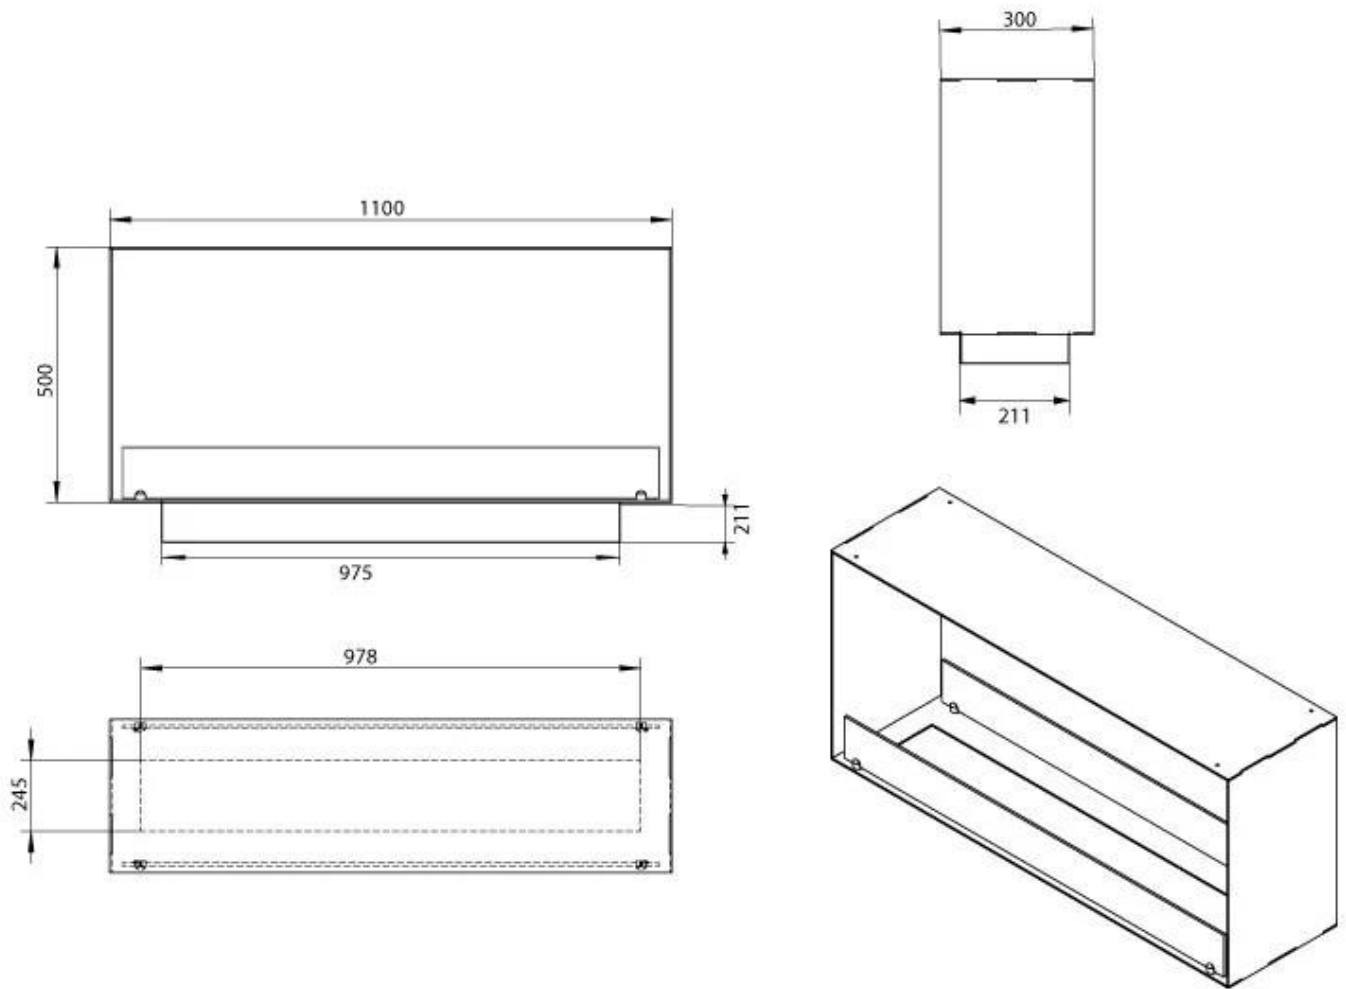

Afmeting

Lengte/breedte	110 cm
Hoogte	50 cm
Diepte	30 cm
Gewicht	30 kg

Uiterlijk

Materiaal	Staal
Staaldikte	4 mm
Kleur	Zwart
Glas inbegrepen	Ja

PrimeFire 1000

Automatic burner 1000

Superior Manual 1000