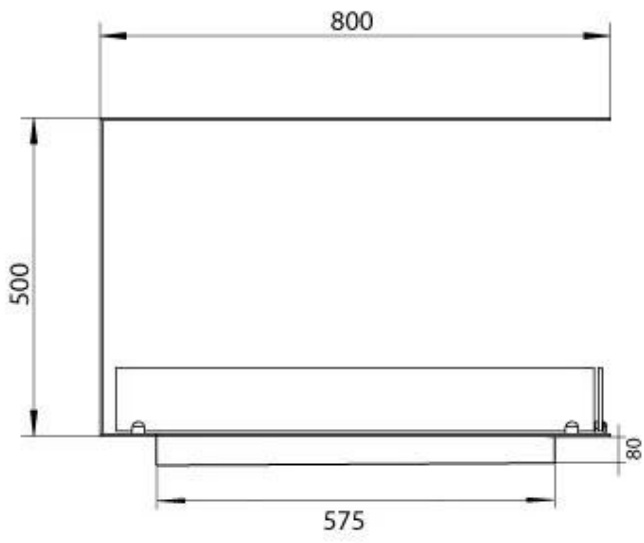

Afmeting

Lengte/breedte	80 cm
Hoogte	50 cm
Diepte	30 cm
Gewicht	25 kg

Uiterlijk

Materiaal	Staal
Staaldikte	4 mm
Kleur	Zwart
Glas inbegrepen	Ja

Superior Manual 600

PrimeFire 700

Automatic burner 700