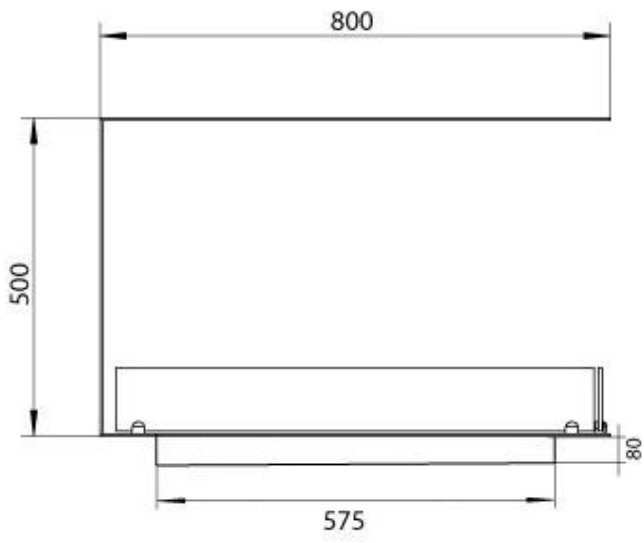

Superior Manual 600