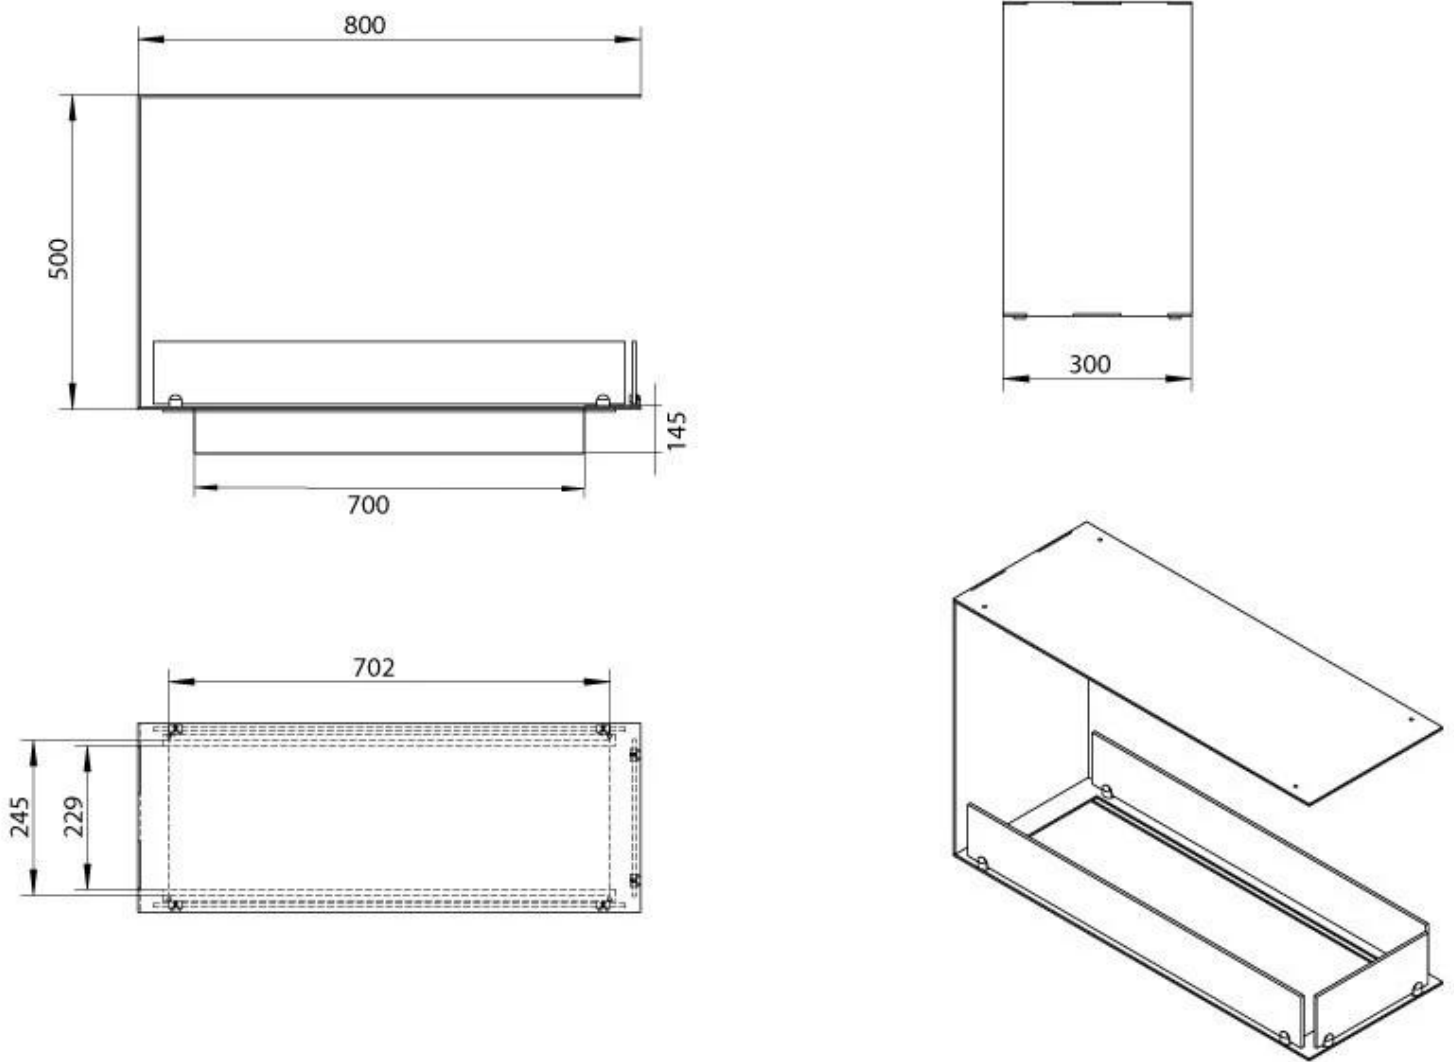

PrimeFire 700