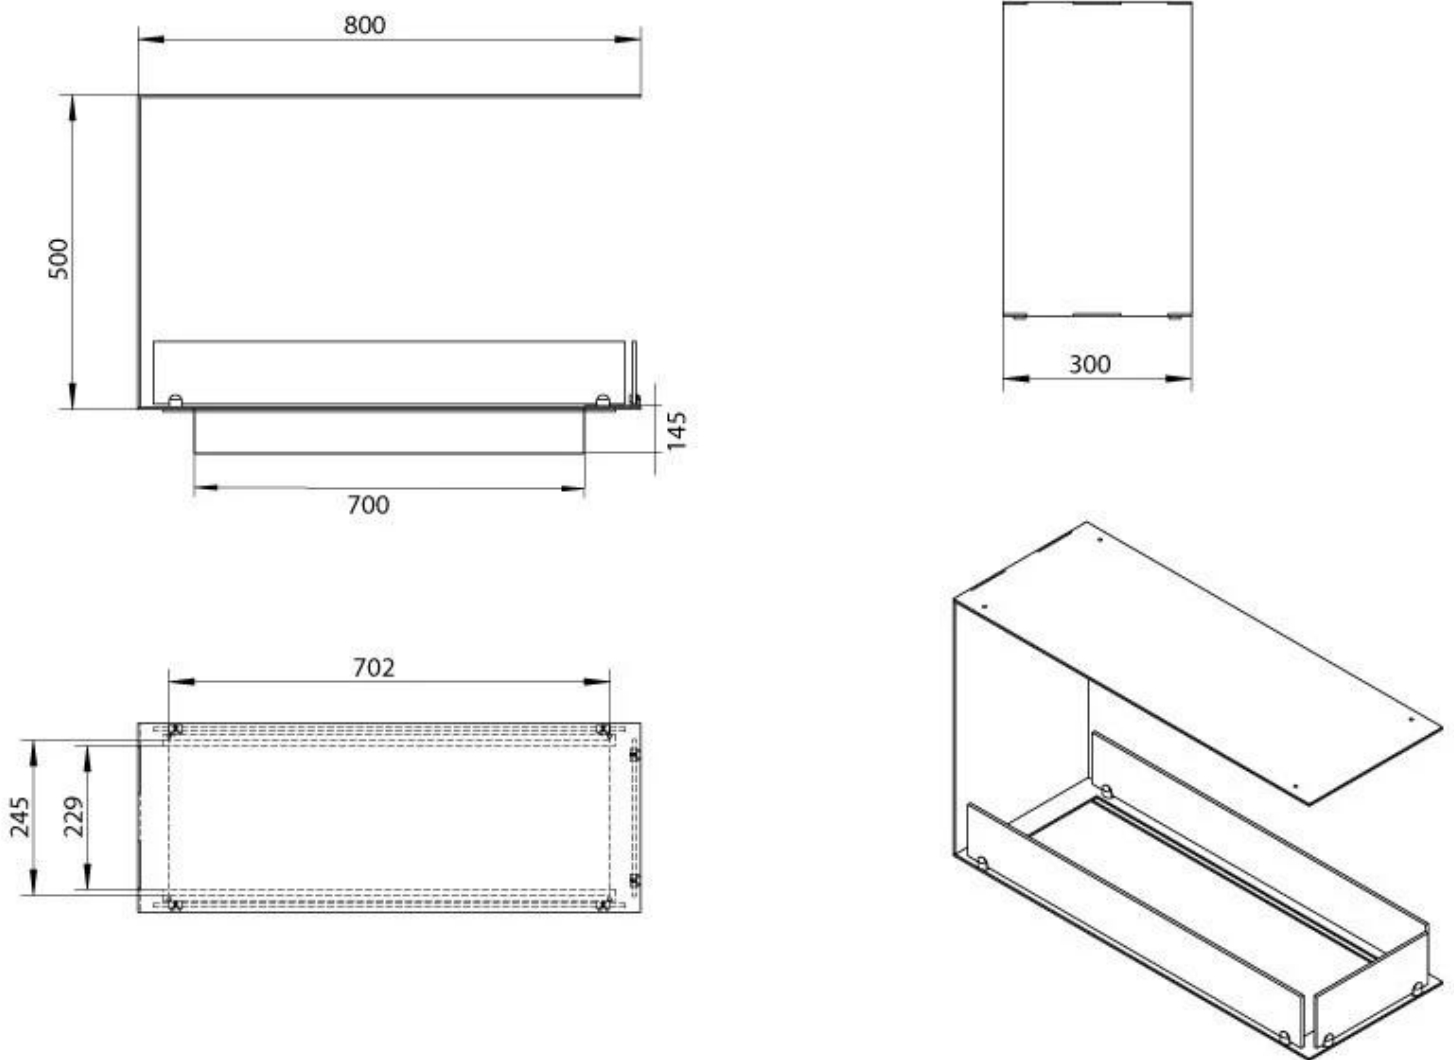

Afmeting

Lengte/breedte	80 cm
Hoogte	50 cm
Diepte	30 cm
Gewicht	25 kg

Uiterlijk

Materiaal	Staal
Staaldikte	4 mm
Kleur	Zwart
Glas inbegrepen	Ja

Superior Manual 600

PrimeFire 700

Automatic burner 700