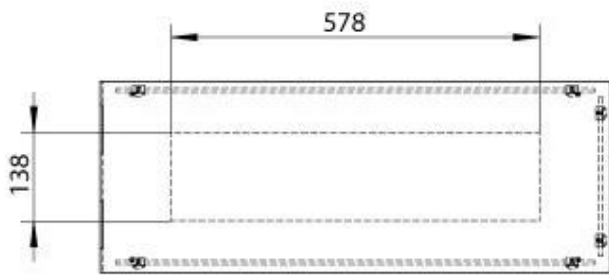

Superior Manual 600