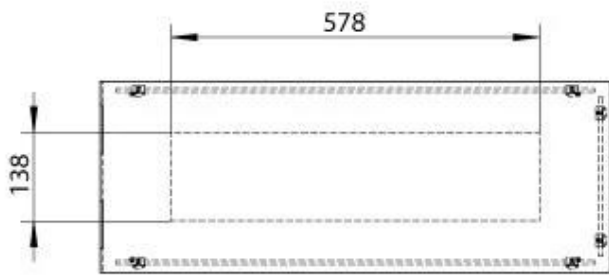

Afmeting

Lengte/breedte	80 cm
Hoogte	50 cm
Diepte	30 cm
Gewicht	25 kg

Uiterlijk

Materiaal	Staal
Staaldikte	4 mm
Kleur	Zwart
Glas inbegrepen	Ja

Superior Manual 600

PrimeFire 700

Automatic burner 700