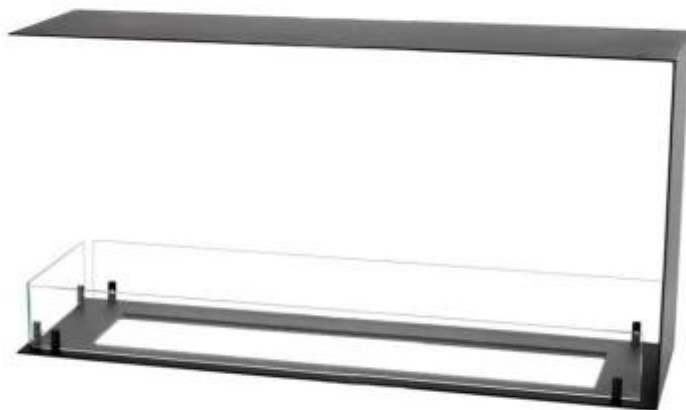

FOCO ROOM DIVIDER 1100 MEDIUM

BIO-30-144

Foco Room Divider 1100 Medium is een inbouw bio-ethanol haard die kan functioneren als room divider en waarbij de vlammen vanuit drie hoeken zichtbaar zijn.

TECHNISCHE SPECIFICATIES

Afmeting

Diepte	30 cm
Gewicht	30 kg
Hoogte	50 cm
Lengte/breedte	110 cm

Brander

Afstandsbediening	Ja (toevoeging)
Brander type	5 Liter Superior
Brandtijd	6 uur
Controle	Manueel
Minimale kamergrootte	90 m ³
Verbruik	0,87 l/uur
Vereist elektriciteit	Ja
Vereist elektriciteit	Nee
Verstelbaar	Ja
Vlam lengte	85 cm
Warmteafgifte (max.)	6,2 kW
Brandstof	Bioethanol

Type

Garantie	2 jaar
Gebruik	Binnen
Montage	3-zijdige inbouw bio-ethanol haard
Producent	Foco

Type

Rookkanaal/schoorsteen	Niet vereist
------------------------	--------------

Type

Vlammenzicht	Room Divider
--------------	--------------

Type

Aanbevolen luchtverversingssnelheid	1
-------------------------------------	---

Uiterlijk

Glas inbegrepen	Ja
Kleur	Zwart
Materiaal	Staal

Uiterlijk

Staaldikte	4 mm
------------	------

Automatic burner 1000