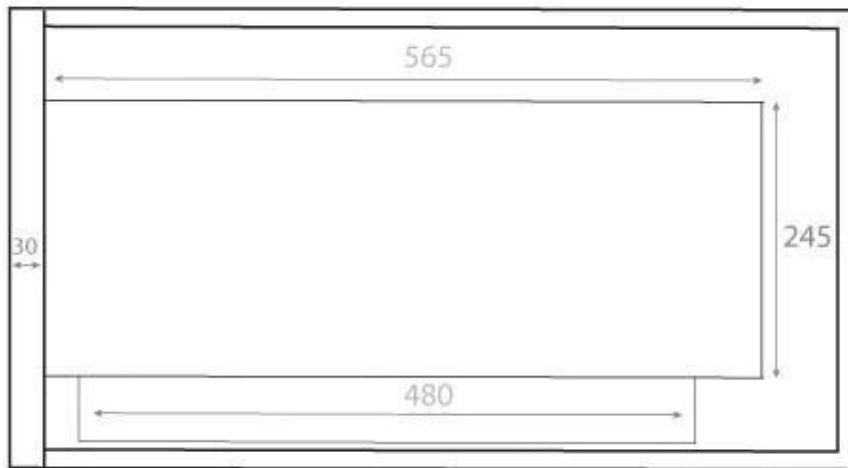

HOEKHAARD 65 CENTIMETER - RECHTS

BIO-30-026R

Een bio-ethanol hoekhaard voor in de muur. De haard kan ingebouwd worden en heeft aan de rechterkant een hoek. Brandtijd 7,5 uur. Afmetingen: H: 40 x B: 65 x D: 30 cm.

TECHNISCHE SPECIFICATIES

Belangrijke specificaties

Producttype	Hoekinbouw bio-ethanol haard
Merk	ScandiFlames
Gebruik	Binnen
Garantie	2 Jaren

Afmetingen & Gewicht

Lengte/breedte	65 cm
Hoogte	40,8 cm
Diepte	30 cm
Gewicht	18 kg

Rookkanaal/schoorsteen	Niet vereist
Stroomvereisten	Nee

Front

Right

Back

Left