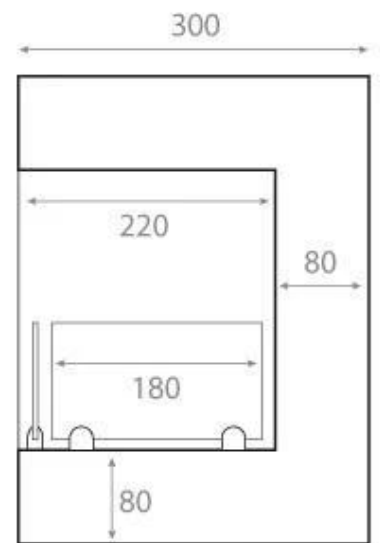

HOEKHAARD 65 CENTIMETER - RECHTS

BIO-30-026R

Een bio-ethanol hoekhaard voor in de muur. De haard kan ingebouwd worden en heeft aan de rechterkant een hoek. Brandtijd 7,5 uur. Afmetingen: H: 40 x B: 65 x D: 30 cm.

Uiterlijk

Materiaal	Staal
Kleur	Zwart
Glas inbegrepen	Ja

Type

Montage	Hoekinbouw bio-ethanol haard
Producent	ScandiFlames
Vlammenzicht	46
Gebruik	Binnen
Garantie	2 jaar

Afmeting

Lengte/breedte	65 cm
Hoogte	40,8 cm
Diepte	30 cm
Gewicht	18 kg

Front

Right

Back

Left