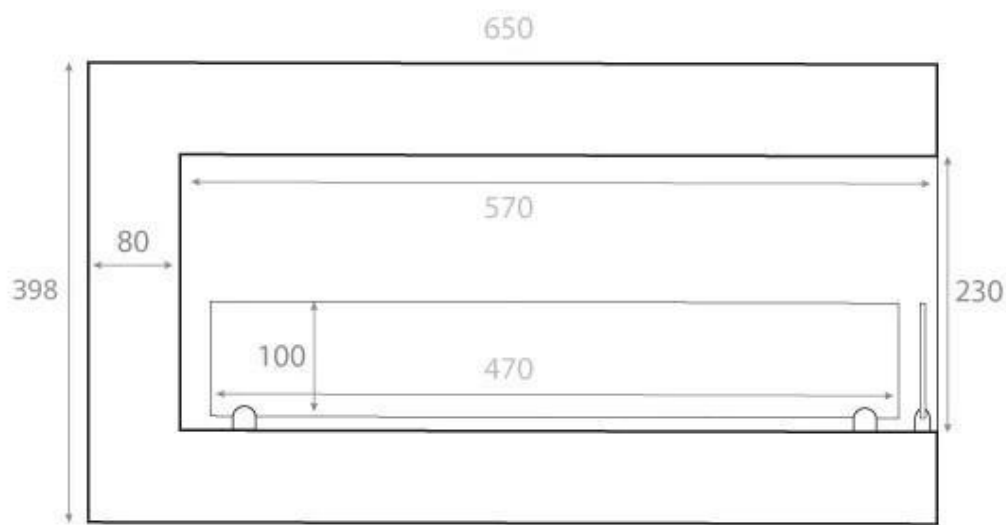

## HOEKHAARD 65 CENTIMETER - RECHTS

BIO-30-026R

Een bio-ethanol hoekhaard voor in de muur. De haard kan ingebouwd worden en heeft aan de rechterkant een hoek. Brandtijd 7,5 uur. Afmetingen: H: 40 x B: 65 x D: 30 cm.

#### Afmeting

|                |         |
|----------------|---------|
| Diepte         | 30 cm   |
| Gewicht        | 18 kg   |
| Hoogte         | 40,8 cm |
| Lengte/breedte | 65 cm   |