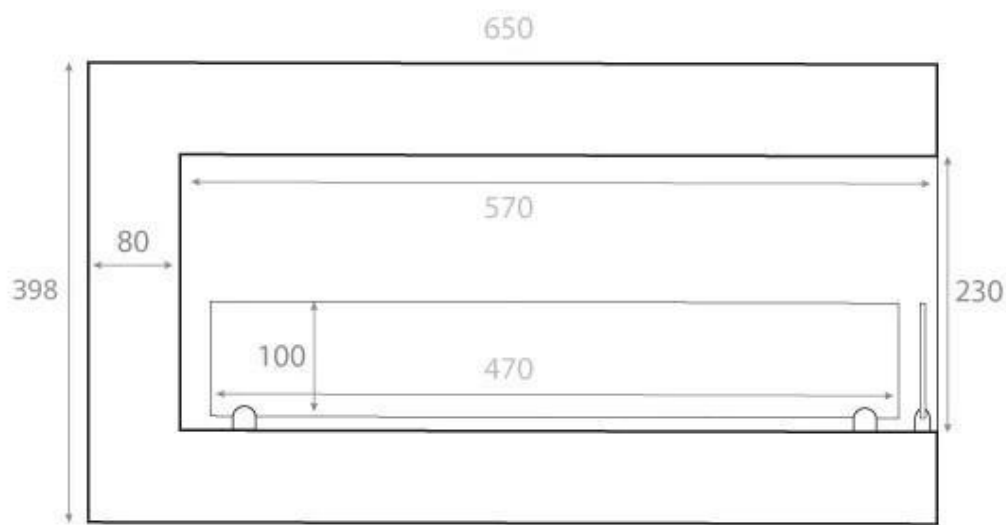

HOEKHAARD 65 CENTIMETER - RECHTS

BIO-30-026R

Een bio-ethanol hoekhaard voor in de muur. De haard kan ingebouwd worden en heeft aan de rechterkant een hoek. Brandtijd 7,5 uur. Afmetingen: H: 40 x B: 65 x D: 30 cm.

Uiterlijk

Materiaal	Staal
Kleur	Zwart
Glas inbegrepen	Ja

Type

Montage	Hoekinbouw bio-ethanol haard
Producent	ScandiFlames
Vlammenzicht	46
Gebruik	Binnen
Garantie	2 jaar

Afmeting

Lengte/breedte	65 cm
Hoogte	40,8 cm
Diepte	30 cm
Gewicht	18 kg

Front

Right

Back

Left