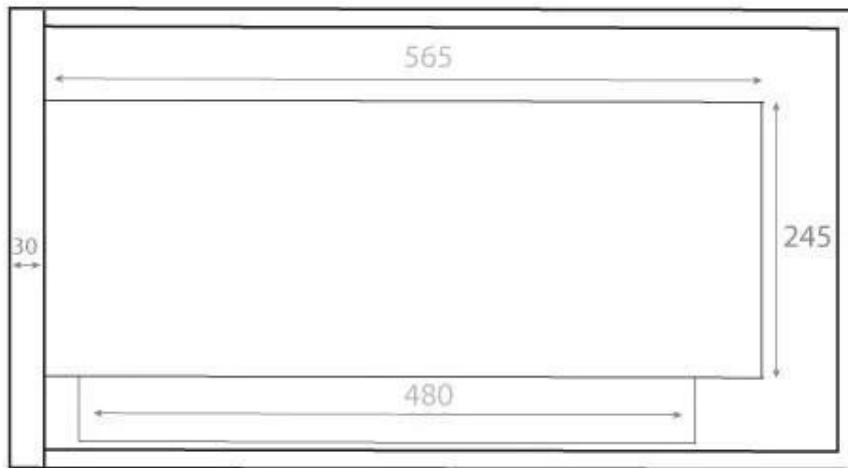

HOEKHAARD 65 CENTIMETER - RECHTS

BIO-30-026R

Een bio-ethanol hoekhaard voor in de muur. De haard kan ingebouwd worden en heeft aan de rechterkant een hoek. Brandtijd 7,5 uur. Afmetingen: H: 40 x B: 65 x D: 30 cm.

Uiterlijk

Materiaal	Staal
Kleur	Zwart
Glas inbegrepen	Ja

Type

Montage	Hoekinbouw bio-ethanol haard
Producent	ScandiFlames
Vlammenzicht	46
Gebruik	Binnen
Garantie	2 jaar

Afmeting

Lengte/breedte	65 cm
Hoogte	40,8 cm
Diepte	30 cm
Gewicht	18 kg

Front

Right

Back

Left