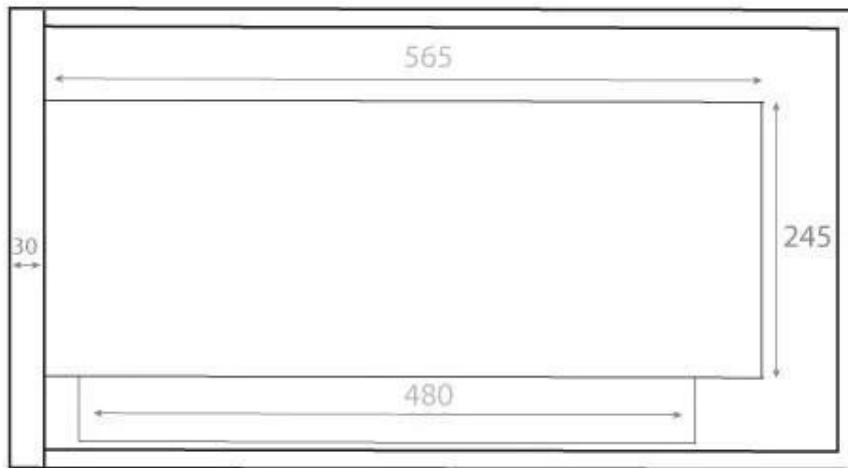

## HOEKHAARD 65 CENTIMETER - RECHTS

BIO-30-026R

Een bio-ethanol hoekhaard voor in de muur. De haard kan ingebouwd worden en heeft aan de rechterkant een hoek. Brandtijd 7,5 uur. Afmetingen: H: 40 x B: 65 x D: 30 cm.

#### Afmeting

|                |         |
|----------------|---------|
| Diepte         | 30 cm   |
| Gewicht        | 18 kg   |
| Hoogte         | 40,8 cm |
| Lengte/breedte | 65 cm   |

#### Uiterlijk

|                 |       |
|-----------------|-------|
| Glas inbegrepen | Ja    |
| Kleur           | Zwart |
| Materiaal       | Staal |

Front

Right

Back

Left