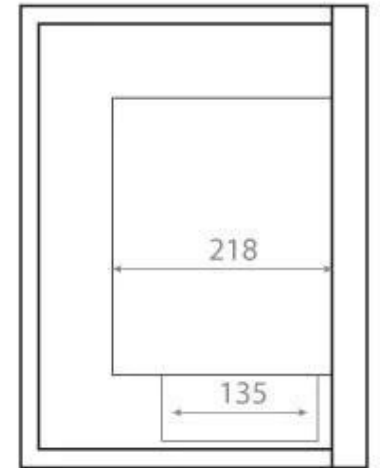

HOEKHAARD 65 CENTIMETER - RECHTS

BIO-30-026R

Een bio-ethanol hoekhaard voor in de muur. De haard kan ingebouwd worden en heeft aan de rechterkant een hoek. Brandtijd 7,5 uur. Afmetingen: H: 40 x B: 65 x D: 30 cm.

Uiterlijk

Materiaal	Staal
Kleur	Zwart
Glas inbegrepen	Ja

Type

Montage	Hoekinbouw bio-ethanol haard
Producent	ScandiFlames
Vlammenzicht	46
Gebruik	Binnen
Garantie	2 jaar

Afmeting

Lengte/breedte	65 cm
Hoogte	40,8 cm
Diepte	30 cm
Gewicht	18 kg

Front

Right

Back

Left