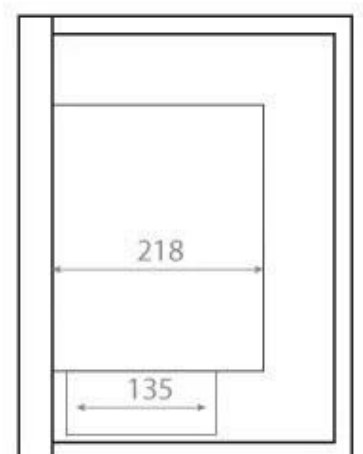

HOEKHAARD 65 CENTIMETER - LINKS

BIO-30-026L

Een bio-ethanol hoekhaard voor in de muur. De haard kan ingebouwd worden en heeft aan de linkerkant een hoek. Brandtijd 7,5 uur. Afmetingen: H: 40 x B: 65 x D: 30 cm.

TECHNISCHE SPECIFICATIES

Brander

Controle	Handmatig
Warmteafgifte (max.)	2,6 kW
Capaciteit	3 Liter
Breedte van de vlam	38 cm
Vereist elektriciteit	Nee
Brandtijd	7 uur
Brandstof	Bioethanol

Uiterlijk

Interieur	Zwart
Materiaal	Staal
Kleur	Zwart
Afwerking	Matt
Glas inbegrepen	Ja

Type

Montage	Hoekinbouw bio-ethanol haard
Gebruik	Binnen
Garantie	2 jaar

Afmeting

Hoogte	40 cm
Lengte/breedte	65 cm
Hoogte	39,8 cm
Diepte	30 cm
Gewicht	18 kg

Front

Right

Back

Left