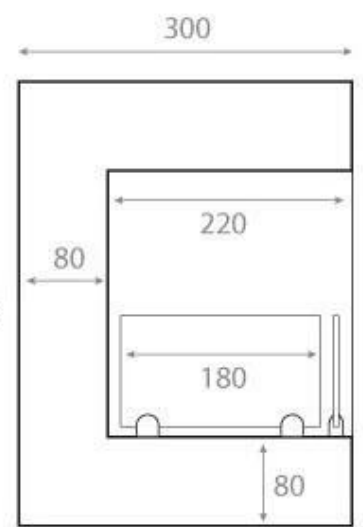

HOEKHAARD 65 CENTIMETER - LINKS

BIO-30-026L

Een bio-ethanol hoekhaard voor in de muur. De haard kan ingebouwd worden en heeft aan de linkerkant een hoek. Brandtijd 7,5 uur. Afmetingen: H: 40 x B: 65 x D: 30 cm.

TECHNISCHE SPECIFICATIES

Brander

Controle	Handmatig
Warmteafgifte (max.)	2,6 kW
Capaciteit	3 Liter
Breedte van de vlam	38 cm
Vereist elektriciteit	Nee
Brandtijd	7 uur
Brandstof	Bioethanol

Uiterlijk

Interieur	Zwart
Materiaal	Staal
Kleur	Zwart
Afwerking	Matt
Glas inbegrepen	Ja

Type

Montage	Hoekinbouw bio-ethanol haard
Gebruik	Binnen
Garantie	2 jaar

Afmeting

Hoogte	40 cm
Lengte/breedte	65 cm
Hoogte	39,8 cm
Diepte	30 cm
Gewicht	18 kg

Front

Right

Back

Left