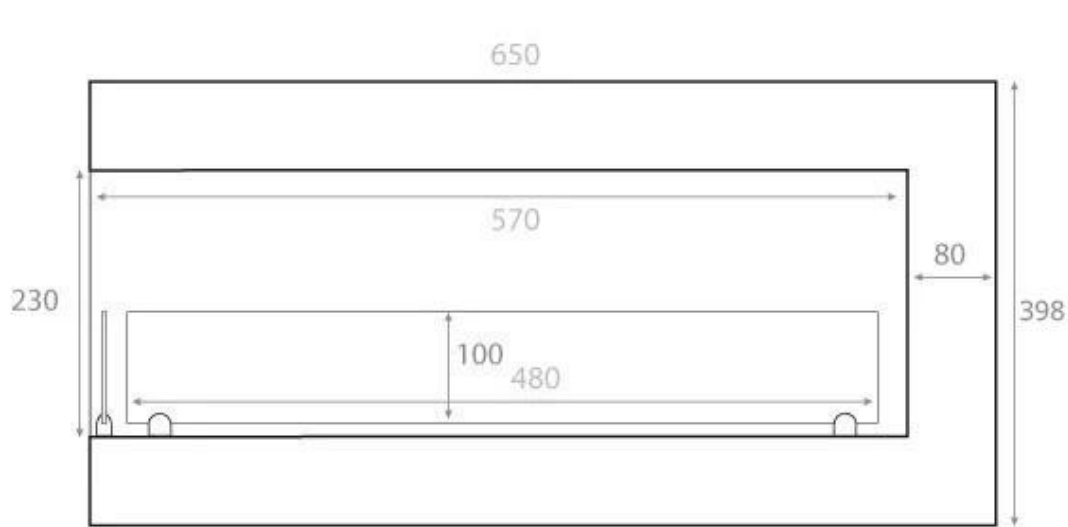

HOEKHAARD 65 CENTIMETER - LINKS

BIO-30-026L

Een bio-ethanol hoekhaard voor in de muur. De haard kan ingebouwd worden en heeft aan de linkerkant een hoek. Brandtijd 7,5 uur. Afmetingen: H: 40 x B: 65 x D: 30 cm.

TECHNISCHE SPECIFICATIES

Brander

Controle	Handmatig
Warmteafgifte (max.)	2,6 kW
Capaciteit	3 Liter
Breedte van de vlam	38 cm
Vereist elektriciteit	Nee
Brandtijd	7 uur
Brandstof	Bioethanol

Uiterlijk

Interieur	Zwart
Materiaal	Staal
Kleur	Zwart
Afwerking	Matt
Glas inbegrepen	Ja

Type

Montage	Hoekinbouw bio-ethanol haard
Gebruik	Binnen
Garantie	2 jaar

Afmeting

Hoogte	40 cm
Lengte/breedte	65 cm
Hoogte	39,8 cm
Diepte	30 cm
Gewicht	18 kg

Front

Right

Back

Left