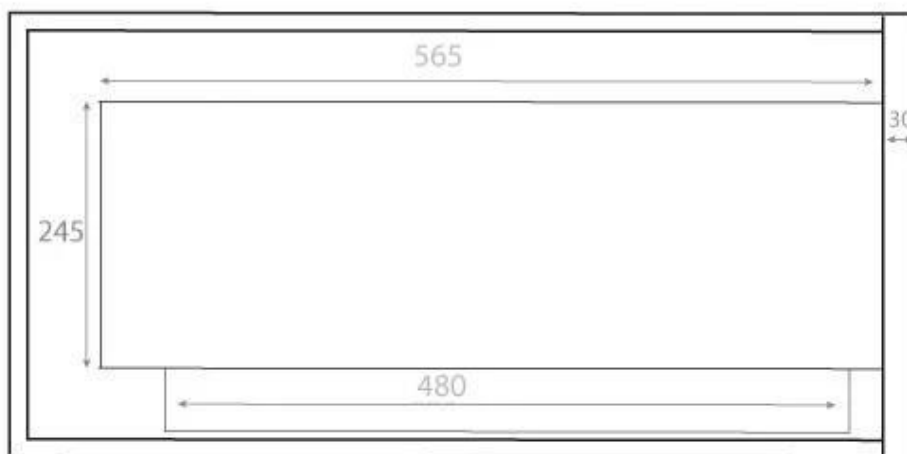

HOEKHAARD 65 CENTIMETER - LINKS

BIO-30-026L

Een bio-ethanol hoekhaard voor in de muur. De haard kan ingebouwd worden en heeft aan de linkerkant een hoek. Brandtijd 7,5 uur. Afmetingen: H: 40 x B: 65 x D: 30 cm.

TECHNISCHE SPECIFICATIES

Brander

Controle	Handmatig
Warmteafgifte (max.)	2,6 kW
Capaciteit	3 Liter
Breedte van de vlam	38 cm
Vereist elektriciteit	Nee
Brandtijd	7 uur
Brandstof	Bioethanol

Uiterlijk

Interieur	Zwart
Materiaal	Staal
Kleur	Zwart
Afwerking	Matt
Glas inbegrepen	Ja

Type

Montage	Hoekinbouw bio-ethanol haard
Gebruik	Binnen
Garantie	2 jaar

Afmeting

Hoogte	40 cm
Lengte/breedte	65 cm
Hoogte	39,8 cm
Diepte	30 cm
Gewicht	18 kg

Front

Right

Back

Left