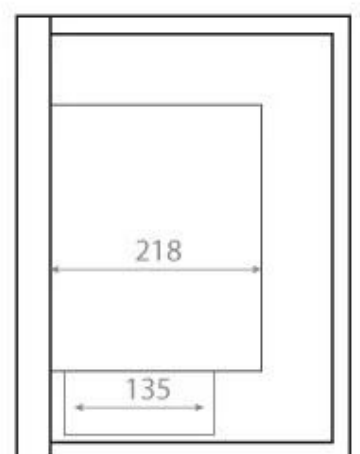

## HOEKHAARD NEGENTIG CENTIMETER - LINKS

BIO-30-027L

Een bio-ethanol hoekhaard voor in de muur. De haard kan ingebouwd worden en heeft aan de linkerkant een hoek. Brandtijd 7 uur. Afmetingen: H: 40 x B: 85 x D: 30 cm.

#### Afmeting

Lengte/breedte	85 cm
Hoogte	39,8 cm
Diepte	30 cm
Gewicht	22 kg

Front

Right

Back

Left