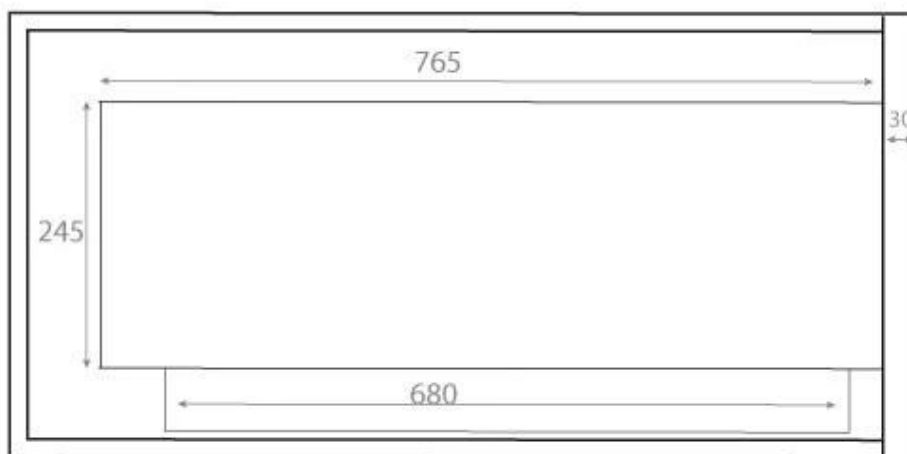

## HOEKHAARD NEGENTIG CENTIMETER - LINKS

BIO-30-027L

Een bio-ethanol hoekhaard voor in de muur. De haard kan ingebouwd worden en heeft aan de linkerkant een hoek. Brandtijd 7 uur. Afmetingen: H: 40 x B: 85 x D: 30 cm.

#### Afmeting

Lengte/breedte	85 cm
Hoogte	39,8 cm
Diepte	30 cm
Gewicht	22 kg

Front

Right

Back

Left