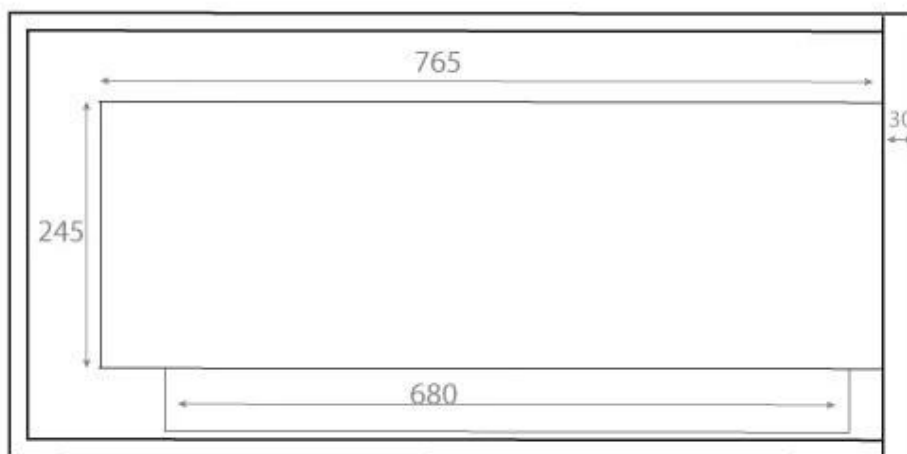

HOEKHAARD NEGENTIG CENTIMETER - LINKS

BIO-30-027L

Een bio-ethanol hoekhaard voor in de muur. De haard kan ingebouwd worden en heeft aan de linkerkant een hoek. Brandtijd 7 uur. Afmetingen: H: 40 x B: 85 x D: 30 cm.

TECHNISCHE SPECIFICATIES

Afmeting

| | |
|----------------|---------|
| Diepte | 30 cm |
| Gewicht | 22 kg |
| Hoogte | 39,8 cm |
| Lengte/breedte | 85 cm |

Brander

| | |
|------------------------|-------------------|
| Afstandsbediening | Nee |
| Brandstof | Bioethanol |
| Brandtijd | 7 uur |
| Capaciteit | 3,75 Liter |
| Controle | Manuel |
| Minimale kamergrootte | 60 m ³ |
| Rookkanaal/schoorsteen | Niet vereist |
| Verbruik | 0,53 l/uur |
| Vereist elektriciteit | Nee |
| Verstelbaar | Ja |
| Vlam lengte | 55 cm |

Uiterlijk

| | |
|-----------------|-------|
| Glas inbegrepen | Ja |
| Kleur | Zwart |
| Materiaal | Staal |

Front

Right

Back

Left