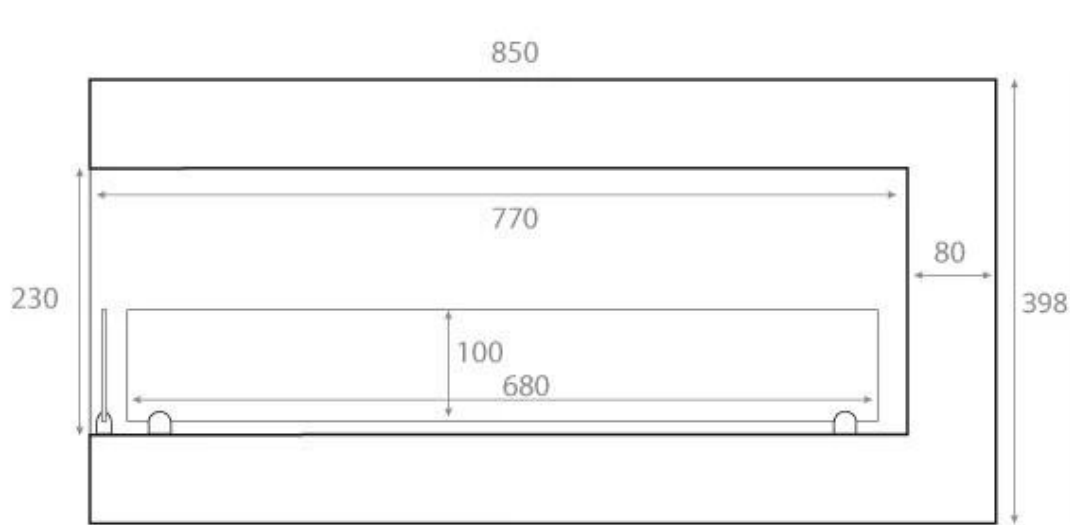

## HOEKHAARD NEGENTIG CENTIMETER - LINKS

BIO-30-027L

Een bio-ethanol hoekhaard voor in de muur. De haard kan ingebouwd worden en heeft aan de linkerkant een hoek. Brandtijd 7 uur. Afmetingen: H: 40 x B: 85 x D: 30 cm.

#### Afmeting

Lengte/breedte	85 cm
Hoogte	39,8 cm
Diepte	30 cm
Gewicht	22 kg

Front

Right

Back

Left