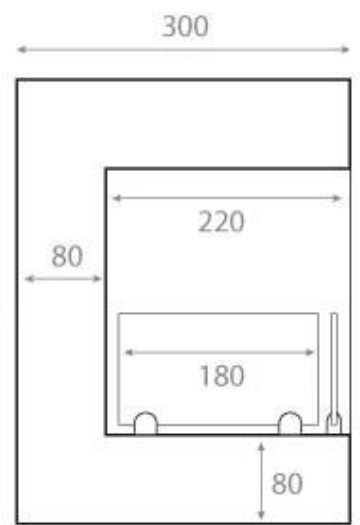

## HOEKHAARD NEGENTIG CENTIMETER - LINKS

BIO-30-027L

Een bio-ethanol hoekhaard voor in de muur. De haard kan ingebouwd worden en heeft aan de linkerkant een hoek. Brandtijd 7 uur. Afmetingen: H: 40 x B: 85 x D: 30 cm.

#### Afmeting

Lengte/breedte	85 cm
Hoogte	39,8 cm
Diepte	30 cm
Gewicht	22 kg

Front

Right

Back

Left