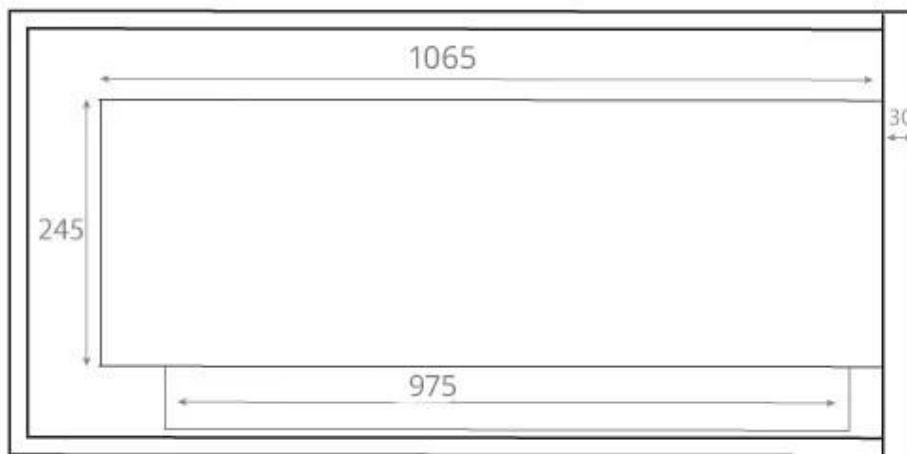

HOEKHAARD 115 CENTIMETER - LINKS

BIO-30-028L

Een bio-ethanol hoekhaard voor in de muur. De haard kan ingebouwd worden en heeft aan de linkerkant een hoek. Brandtijd 5,75 uur. Afmetingen: H: 40 x B: 115 x D: 30 cm.

TECHNISCHE SPECIFICATIES

Belangrijke specificaties

Producttype	Hoekinbouw bio-ethanol haard
Merk	ScandiFlames
Gebruik	Binnen
Garantie	2 Jaren

Afmetingen & Gewicht

Lengte/breedte	115 cm
Hoogte	40,8 cm
Diepte	30 cm
Gewicht	25 kg

Installatiedetails

Rookkanaal/schoorsteen	Niet vereist
Stroomvereisten	Nee

Front

Right

Back

Left