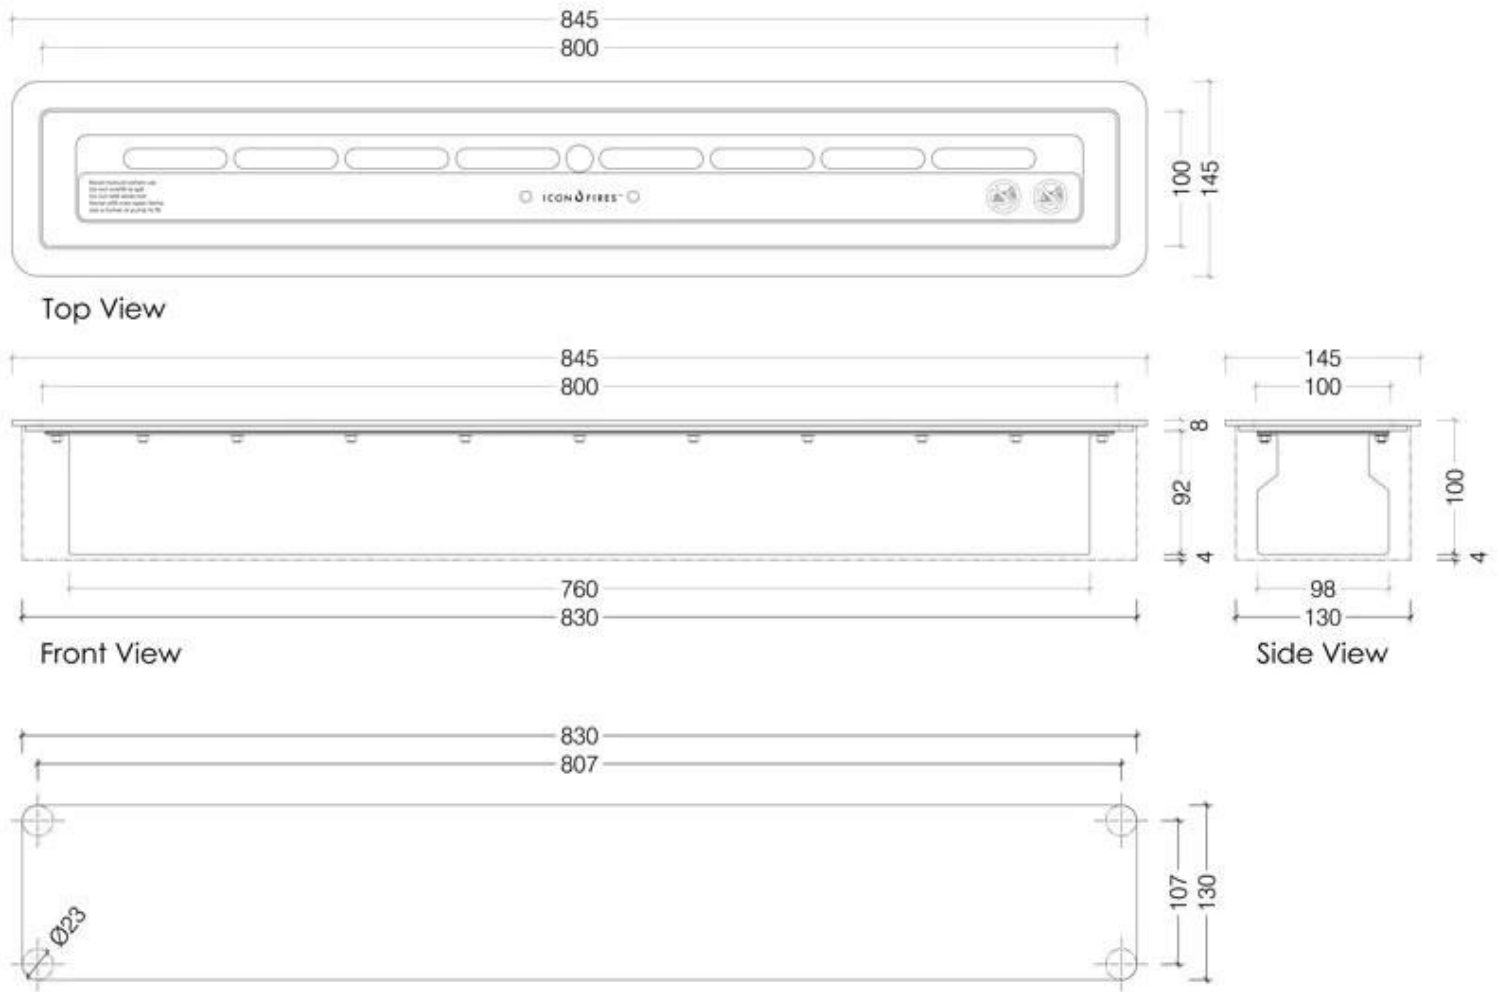

#### Uiterlijk

Materiaal	Roestvast staal
Kleur	Roestvast staal
Vorm	Rechthoekig
Glas inbegrepen	Nee

#### Afmeting

Lengte/breedte	84,5 cm
Hoogte	10 cm
Diepte	14,5 cm
Gewicht	14 kg