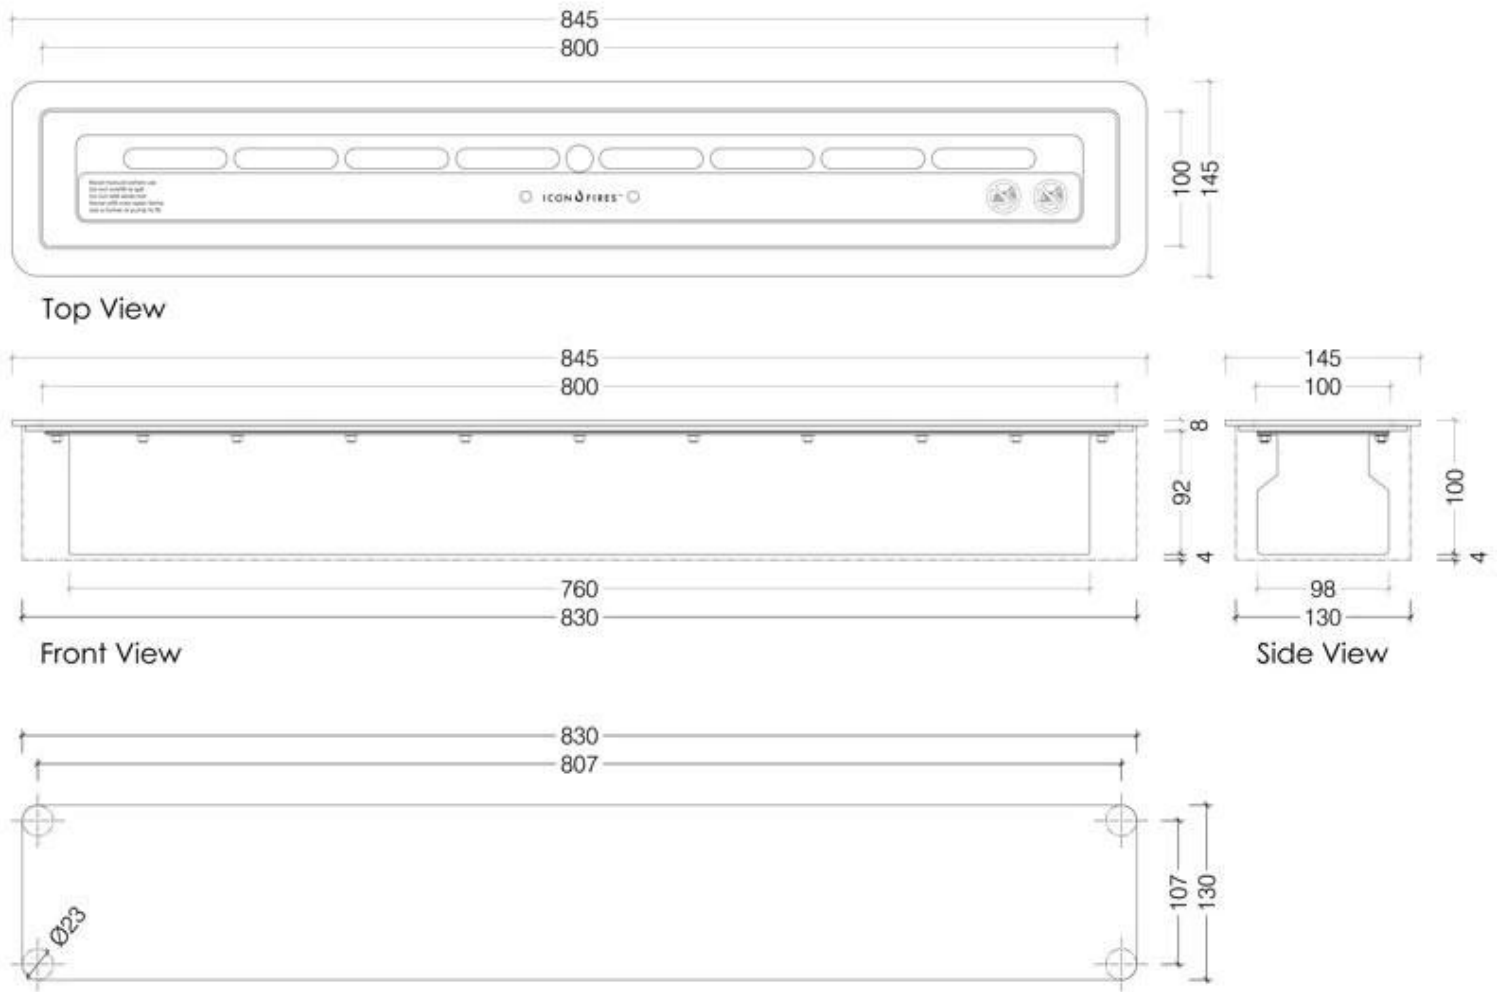

Slimline 800 Biofuel Burner With Mount Plate

© This drawing is copyright and remains the property of IconFires. It may not be retained, copied or used without written consent.