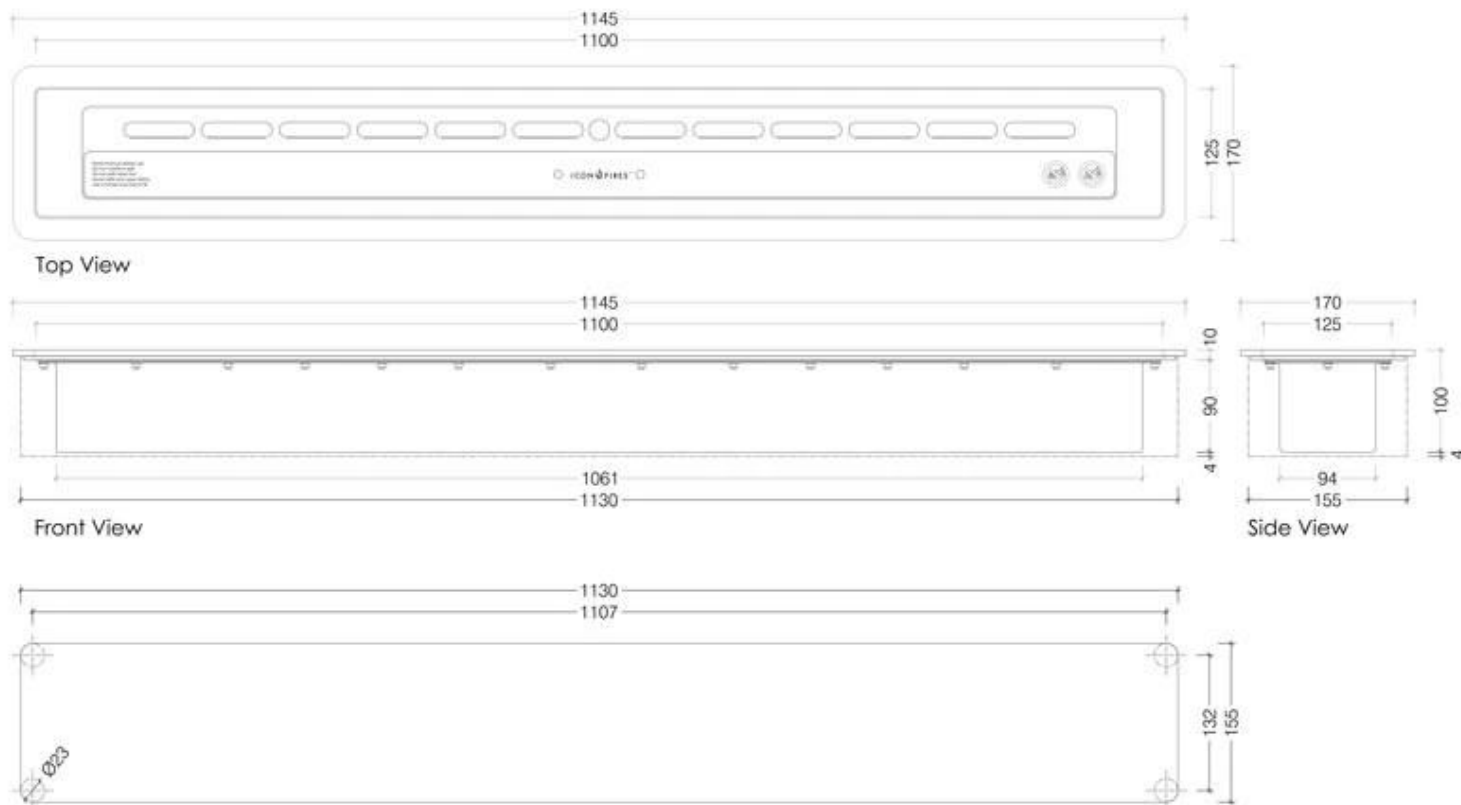

Slimline 1100 Biofuel Burner With Mount Plate