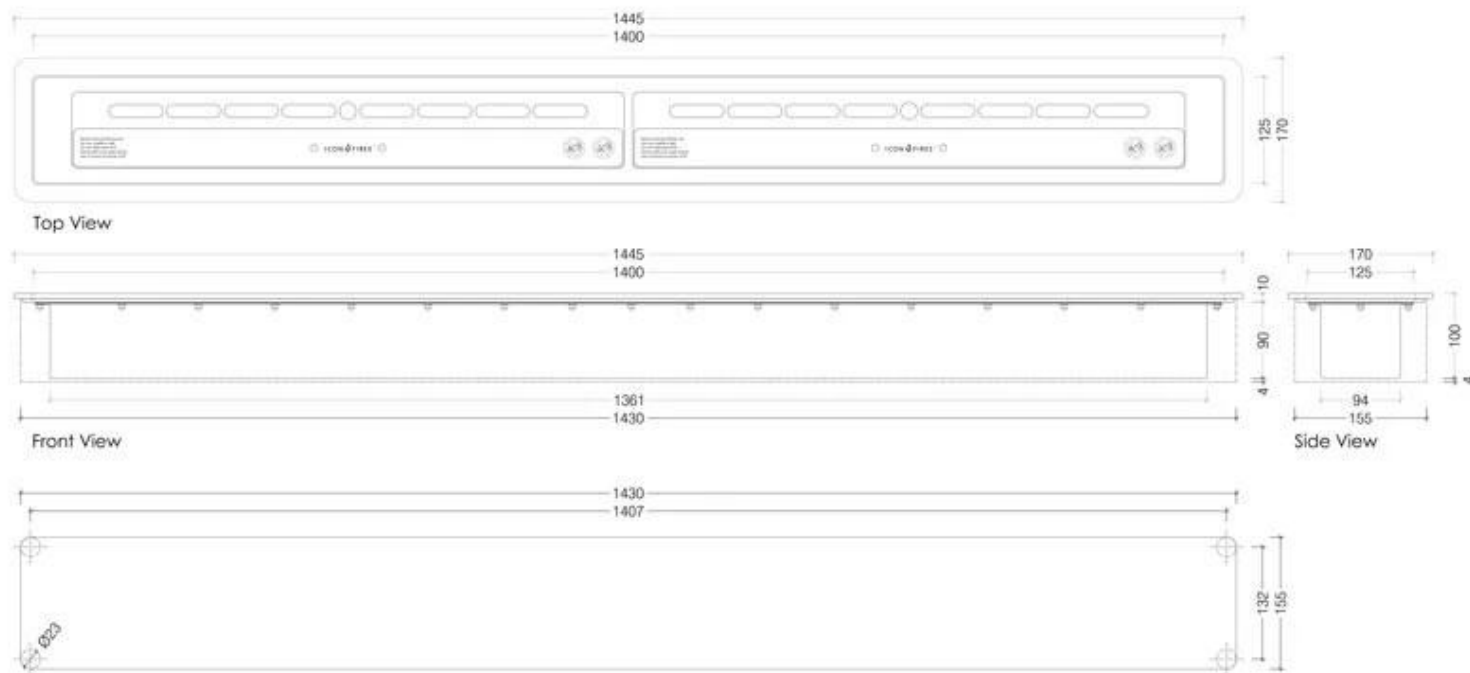

Slimline 1400 Biofuel Burner With Mount Plate