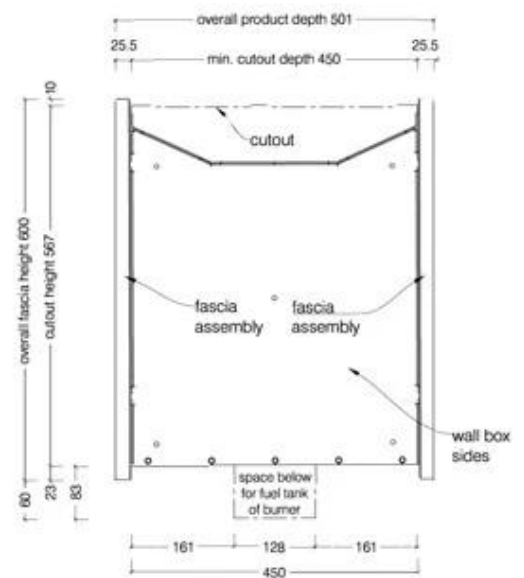

#### Afmeting

Diepte	45 cm
Gewicht	43,3 kg
Hoogte	60 cm
Lengte/breedte	110 cm

#### Uiterlijk

Glas inbegrepen	Nee
Kleur	Zwart
Materiaal	Roestvast staal
Vorm	Rechthoekig

Top View

Front View

Side View

### 1100 Double Sided Firebox for 800 Slimline Burner

© This drawing is copyright and remains the property of Signi Fires. It may not be retained, copied or used without written consent.