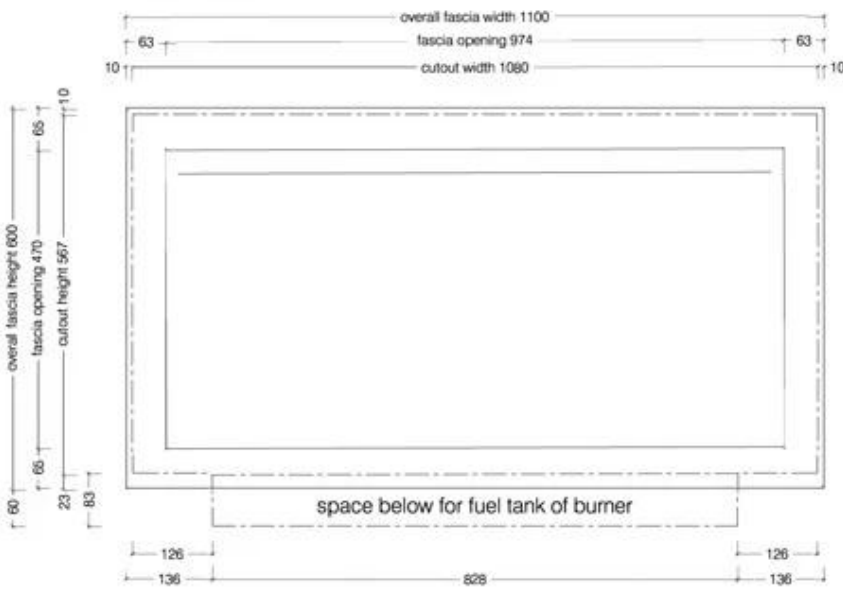

ICON DUBBELZIJDIGE SLIMLINE FIREBOX FBDS1100

BIO-70-217

Icon Fires dubbelzijdige Slimline. Dimensies: H: 60 x B: 110 x D: 45 cm. Brandtijd tot wel 8 uur.

TECHNISCHE SPECIFICATIES

Belangrijke specificaties

Producttype	2-zijdige inbouw bio-ethanol haard
Merk	Icon Fires
Gebruik	Binnen
Garantie	2 Jaren

Afmetingen & Gewicht

Lengte/breedte	110 cm
Hoogte	60 cm
Diepte	45 cm
Gewicht	43,3 kg

Technische Specificaties

Materiaal en uiterlijk

Materiaal	Roestvast staal
Kleur	Zwart
Vorm	Rechthoekig
Glas inbegrepen	Nee

Installatiedetails

Rookkanaal/schoorsteen	Niet vereist
Stroomvereisten	Nee

Top View

Front View

ICON  FIRES

Side View