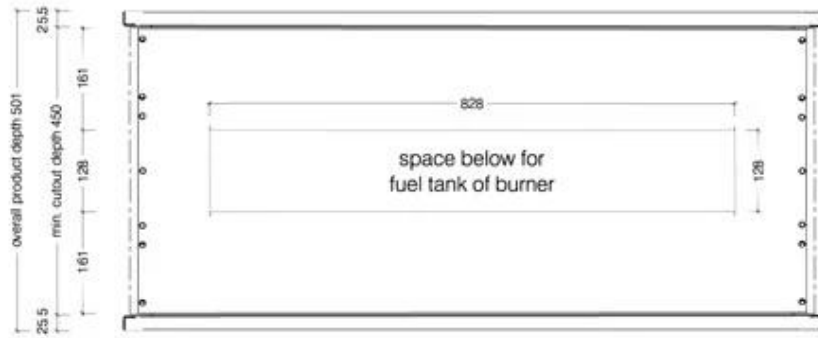

#### Uiterlijk

Materiaal	Roestvast staal
Kleur	Zwart
Vorm	Rechthoekig
Glas inbegrepen	Nee

#### Afmeting

Lengte/breedte	110 cm
Hoogte	60 cm
Diepte	45 cm
Gewicht	43,3 kg

Top View

Front View

ICON FIRES

Side View

1100 Double Sided Firebox for 800 Slimline Burner

© This drawing is copyright and remains the property of Signi Fires. It may not be retained, copied or used without written consent.