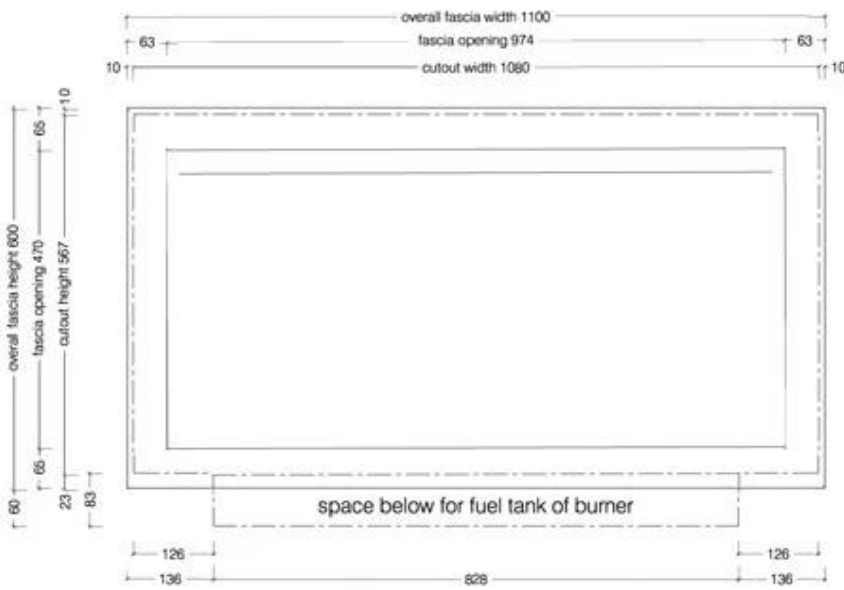

## ICON DUBBELZIJDIGE SLIMLINE FIREBOX FBDS1100

BIO-70-217

Icon Fires dubbelzijdige Slimline. Dimensies: H: 60 x B: 110 x D: 45 cm. Brandtijd tot wel 8 uur.

#### Afmeting

Lengte/breedte	110 cm
Hoogte	60 cm
Diepte	45 cm
Gewicht	43,3 kg

Top View

Front View

ICON FIRES

Side View

1100 Double Sided Firebox for 800 Slimline Burner

© This drawing is copyright and remains the property of Signi Fires. It may not be retained, copied or used without written consent.