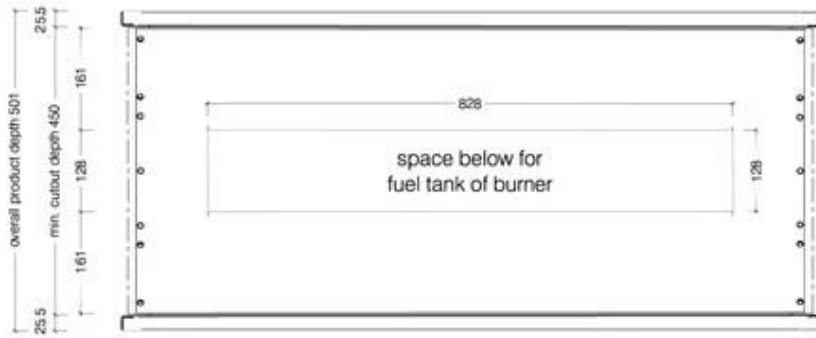

ICON DUBBELZIJDIGE SLIMLINE FIREBOX FBDS1100

BIO-70-217

Icon Fires dubbelzijdige Slimline. Dimensies: H: 60 x B: 110 x D: 45 cm. Brandtijd tot wel 8 uur.

TECHNISCHE SPECIFICATIES

Belangrijke specificaties

Producttype	2-zijdige inbouw bio-ethanol haard
Merk	Icon Fires
Gebruik	Binnen
Garantie	2 Jaren

Afmetingen & Gewicht

Lengte/breedte	110 cm
Hoogte	60 cm
Diepte	45 cm
Gewicht	43,3 kg

Technische Specificaties

Materiaal en uiterlijk

Materiaal	Roestvast staal
Kleur	Zwart
Vorm	Rechthoekig
Glas inbegrepen	Nee

Installatiedetails

Rookkanaal/schoorsteen	Niet vereist
Stroomvereisten	Nee

Top View

Front View

ICON  FIRES

Side View