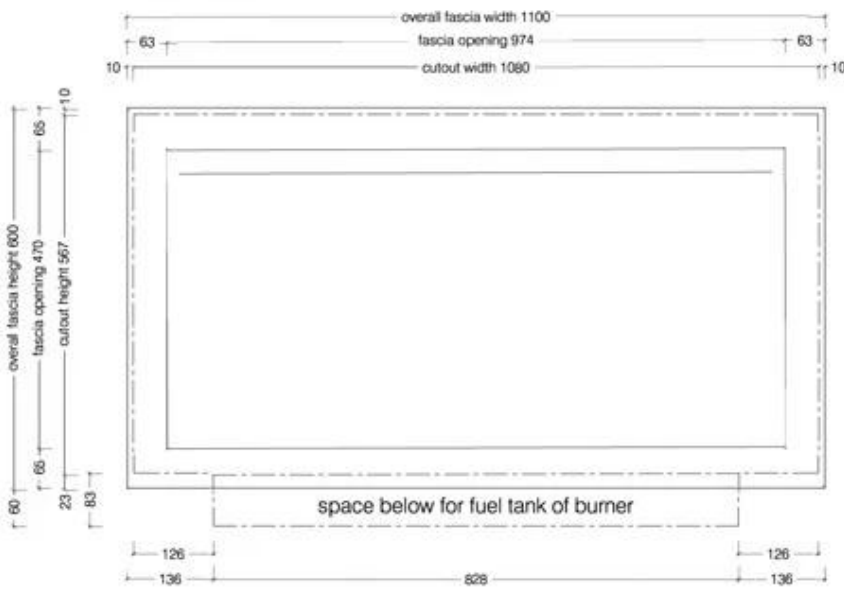

#### Afmeting

Diepte	45 cm
Gewicht	43,3 kg
Hoogte	60 cm
Lengte/breedte	110 cm

#### Uiterlijk

Glas inbegrepen	Nee
Kleur	Zwart
Materiaal	Roestvast staal
Vorm	Rechthoekig

Top View

Front View

Side View