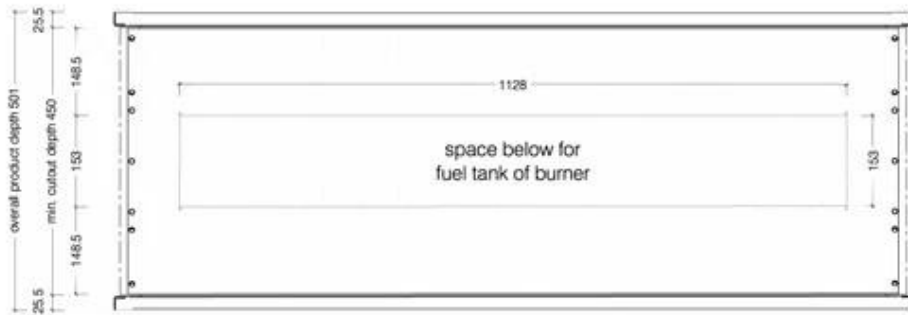

ICON DUBBELZIJDIGE SLIMLINE FIREBOX SFBDS1350

BIO-70-218

Icon Fires Dubbelzijdige Slimline. Dimensies: H: 60 x B: 135 x D: 45 cm. Brandtijd tot wel 9 uur.

TECHNISCHE SPECIFICATIES

Afmeting

Diepte	45 cm
Gewicht	43,3 kg
Hoogte	60 cm
Lengte/breedte	135 cm

Brander

Afstandsbediening	Nee
Brander type	Icon Slimline 1100 Burner
Brandstof	Bioethanol
Brandtijd	9 uur
Capaciteit	6,25 Liter
Controle	Manuel
Rookkanaal/schoorsteen	Niet vereist
Verbruik	0,9 l/uur
Vereist elektriciteit	Nee
Verstelbaar	Ja
Warmteafgifte (max.)	7,7 kW

Type

Garantie	2 jaar
Gebruik	Binnen
Montage	2-zijdige inbouw bio-ethanol haard
Producent	Icon Fires

Uiterlijk

Glas inbegrepen	Nee
Kleur	Zwart
Materiaal	Roestvast staal
Vorm	Rechthoekig

Top View

Front View

Side View