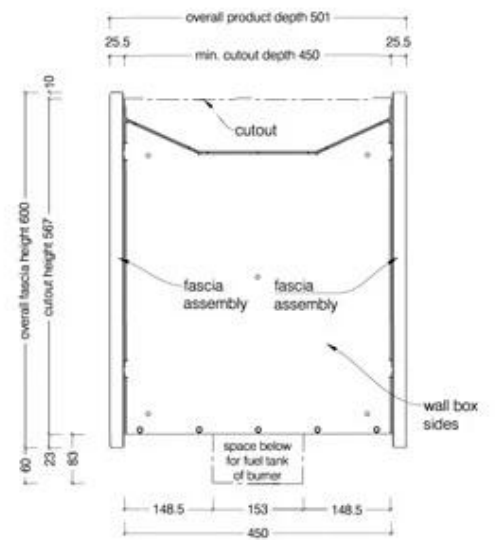

#### Afmetingen & Gewicht

Lengte/breedte	135 cm
Hoogte	60 cm
Diepte	45 cm
Gewicht	43,3 kg

#### Installatiedetails

Rookkanaal/schoorsteen	Niet vereist
Stroomvereisten	Nee

Top View

Front View

Side View

1350 Double Sided Firebox for 1100 Slimline Burner

© This drawing is copyright and remains the property of Sigrü Fires. It may not be retained, copied or used without written consent.