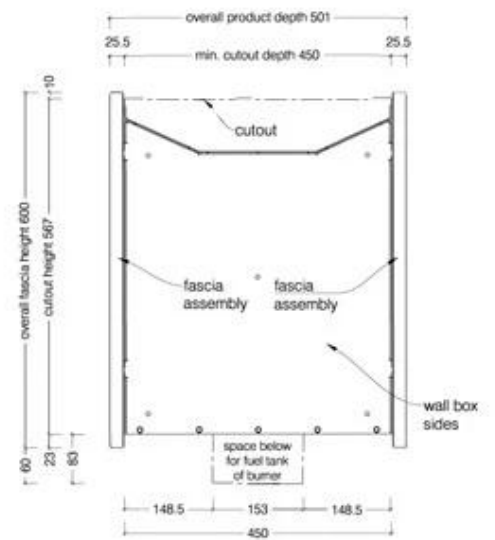

ICON DUBBELZIJDIGE SLIMLINE FIREBOX SFBDS1350

BIO-70-218

Icon Fires Dubbelzijdige Slimline. Dimensies: H: 60 x B: 135 x D: 45 cm. Brandtijd tot wel 9 uur.

TECHNISCHE SPECIFICATIES

Brander

Warmteafgifte (max.)	7,7 kW
Capaciteit	6,25 Liter
Rookkanaal/schoorsteen	Niet vereist
Afstandsbediening	Nee
Brander type	Icon Fires Slimline 1100
Vereist elektriciteit	Nee
Brandtijd	9 uur
Verstelbaar	Ja
Controle	Handmatig
Brandstof	Bioethanol
Verbruik	0,9 l/uur

Uiterlijk

Materiaal	Roestvast staal
Kleur	Zwart
Vorm	Rechthoekig
Glas inbegrepen	Nee

Type

Montage	2-zijdige inbouw bio-ethanol haard
Producent	Icon Fires
Gebruik	Binnen
Garantie	2 jaar

Afmeting

Lengte/breedte	135 cm
Hoogte	60 cm
Diepte	45 cm
Gewicht	43,3 kg

Top View

Front View

ICON  FIRES

Side View

1350 Double Sided Firebox for 1100 Slimline Burner

© This drawing is copyright and remains the property of Signi Fires. It may not be retained, copied or used without written consent.