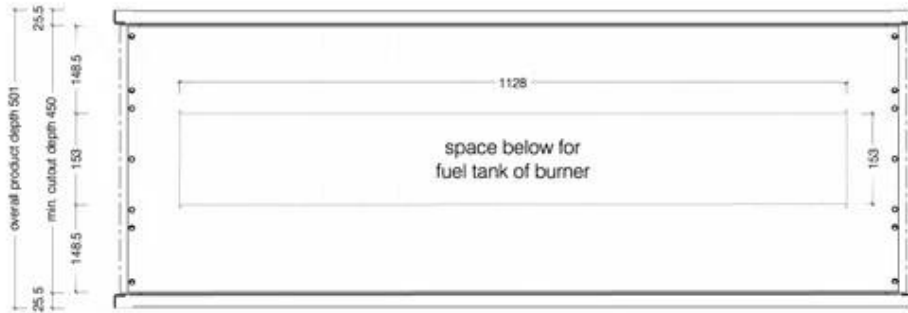

ICON DUBBELZIJDIGE SLIMLINE FIREBOX SFBDS1350

BIO-70-218

Icon Fires Dubbelzijdige Slimline. Dimensies: H: 60 x B: 135 x D: 45 cm. Brandtijd tot wel 9 uur.

TECHNISCHE SPECIFICATIES

Brander

Warmteafgifte (max.)	7,7 kW
Capaciteit	6,25 Liter
Rookkanaal/schoorsteen	Niet vereist
Afstandsbediening	Nee
Brander type	Icon Fires Slimline 1100
Vereist elektriciteit	Nee
Brandtijd	9 uur
Verstelbaar	Ja
Controle	Handmatig
Brandstof	Bioethanol
Verbruik	0,9 l/uur

Uiterlijk

Materiaal	Roestvast staal
Kleur	Zwart
Vorm	Rechthoekig
Glas inbegrepen	Nee

Type

Montage	2-zijdige inbouw bio-ethanol haard
Producent	Icon Fires
Gebruik	Binnen
Garantie	2 jaar

Afmeting

Lengte/breedte	135 cm
Hoogte	60 cm
Diepte	45 cm
Gewicht	43,3 kg

Top View

Front View

ICON  FIRES

Side View

1350 Double Sided Firebox for 1100 Slimline Burner

© This drawing is copyright and remains the property of Signi Fires. It may not be retained, copied or used without written consent.