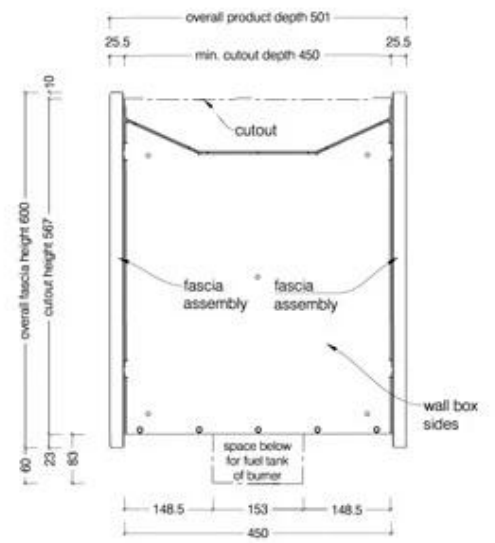

ICON DUBBELZIJDIGE SLIMLINE FIREBOX SFBDS1350

BIO-70-218

Icon Fires Dubbelzijdige Slimline. Dimensies: H: 60 x B: 135 x D: 45 cm. Brandtijd tot wel 9 uur.

TECHNISCHE SPECIFICATIES

Afmeting

Diepte	45 cm
Gewicht	43,3 kg
Hoogte	60 cm
Lengte/breedte	135 cm

Type

Garantie	2 jaar
Gebruik	Binnen
Montage	2-zijdige inbouw bio-ethanol haard
Producent	Icon Fires

Uiterlijk

Glas inbegrepen	Nee
Kleur	Zwart
Materiaal	Roestvast staal
Vorm	Rechthoekig

Top View

Front View

Side View