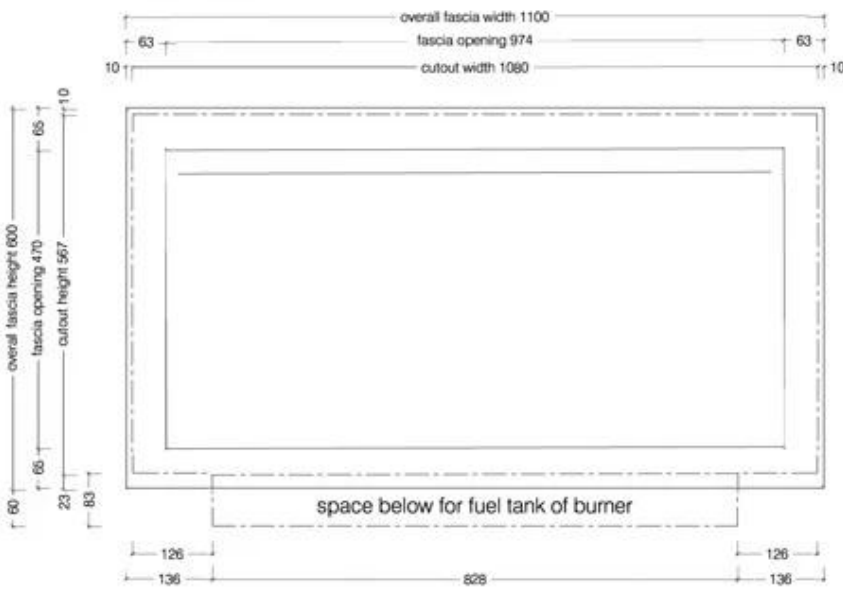

ICON DOBBELTSIDET SLIMLINE FIREBOX FBDS1100

BIO-70-222

Icon Fires Dubbelzijdige Slimline. Dimensies: H: 60 x B: 110 x D: 45 cm. Brandtijd tot wel 8 uur per opvulling.

TECHNISCHE SPECIFICATIES

Belangrijke specificaties

Producttype	2-zijdige inbouw bio-ethanol haard
Merk	Icon Fires
Gebruik	Binnen
Garantie	2 Jaren

Afmetingen & Gewicht

Lengte/breedte	110 cm
Hoogte	60 cm
Diepte	45 cm
Gewicht	43,3 kg

Technische Specificaties

Materiaal en uiterlijk

Materiaal	Roestvast staal
Kleur	Roestvast staal
Vorm	Rechthoekig
Glas inbegrepen	Nee

Installatiedetails

Rookkanaal/schoorsteen	Niet vereist
Stroomvereisten	Nee

Top View

Front View

ICON  FIRES