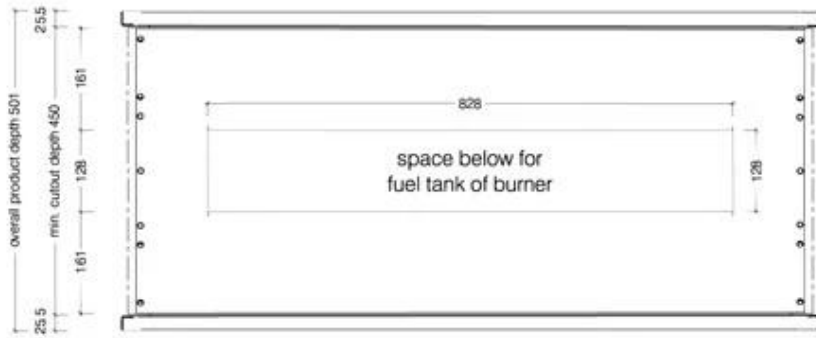

#### Uiterlijk

Materiaal	Roestvast staal
Kleur	Roestvast staal
Vorm	Rechthoekig
Glas inbegrepen	Nee

#### Afmeting

Lengte/breedte	110 cm
Hoogte	60 cm
Diepte	45 cm
Gewicht	43,3 kg

Top View

Front View

Side View