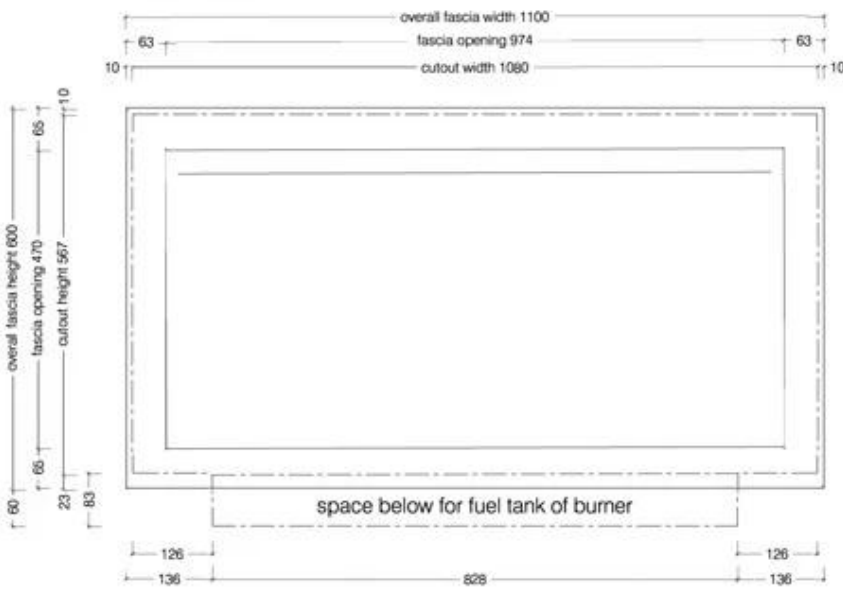

ICON DOBBELTSIDET SLIMLINE FIREBOX FBDS1100

BIO-70-222

Icon Fires Dubbelzijdige Slimline. Dimensies: H: 60 x B: 110 x D: 45 cm. Brandtijd tot wel 8 uur per opvulling.

TECHNISCHE SPECIFICATIES

Afmeting

Diepte	45 cm
Gewicht	43,3 kg
Hoogte	60 cm
Lengte/breedte	110 cm

Type

Garantie	2 jaar
Gebruik	Binnen
Montage	2-zijdige inbouw bio-ethanol haard
Producent	Icon Fires

Uiterlijk

Glas inbegrepen	Nee
Kleur	Roestvast staal
Materiaal	Roestvast staal
Vorm	Rechthoekig

Top View

Front View