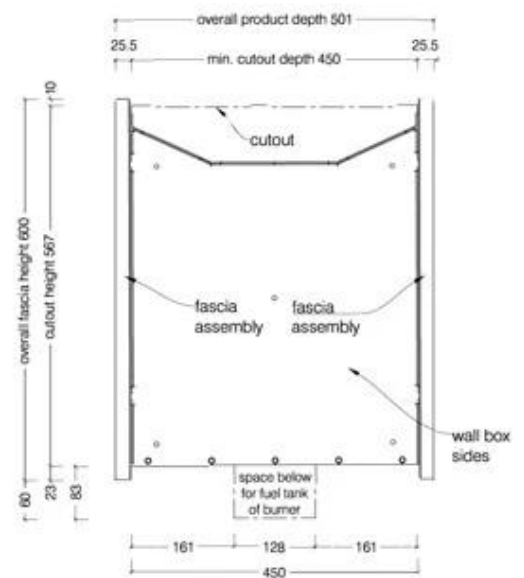

ICON DOBBELTSIDET SLIMLINE FIREBOX FBDS1100

BIO-70-222

Icon Fires Dubbelzijdige Slimline. Dimensies: H: 60 x B: 110 x D: 45 cm. Brandtijd tot wel 8 uur per opvulling.

TECHNISCHE SPECIFICATIES

Afmeting

Diepte	45 cm
Gewicht	43,3 kg
Hoogte	60 cm
Lengte/breedte	110 cm

ICON  FIRES

Side View

1100 Double Sided Firebox for 800 Slimline Burner

© This drawing is copyright and remains the property of Signi Fires. It may not be retained, copied or used without written consent.