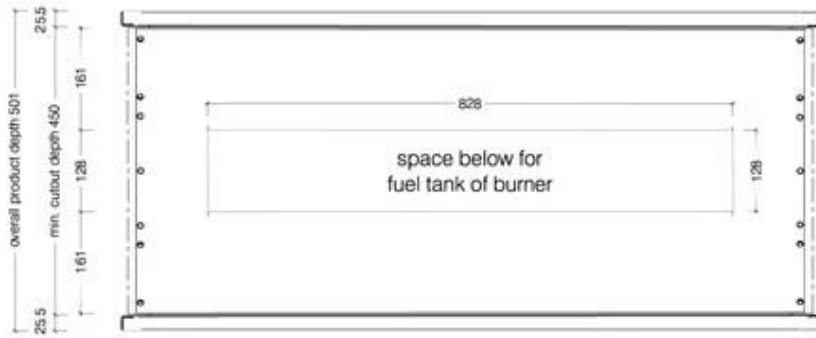

Top View

ICON FIRES

1100 Double Sided Firebox for 800 Slimline Burner

© This drawing is copyright and remains the property of Signi Fires. It may not be retained, copied or used without written consent.