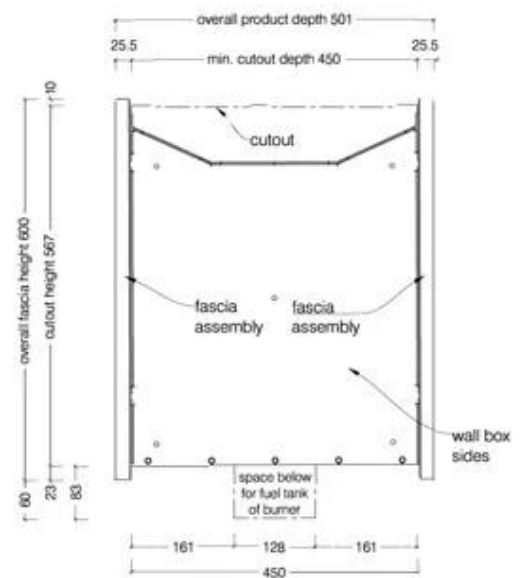

ICON DOBBELTSIDET SLIMLINE FIREBOX FBDS1100

BIO-70-222

Icon Fires Dubbelzijdige Slimline. Dimensies: H: 60 x B: 110 x D: 45 cm. Brandtijd tot wel 8 uur per opvulling.

TECHNISCHE SPECIFICATIES

Belangrijke specificaties

Producttype	2-zijdige inbouw bio-ethanol haard
Merk	Icon Fires
Gebruik	Binnen
Garantie	2 Jaren

Afmetingen & Gewicht

Lengte/breedte	110 cm
Hoogte	60 cm
Diepte	45 cm
Gewicht	43,3 kg

Technische Specificaties

Materiaal en uiterlijk

Materiaal	Roestvast staal
Kleur	Roestvast staal
Vorm	Rechthoekig
Glas inbegrepen	Nee

Installatiedetails

Rookkanaal/schoorsteen	Niet vereist
Stroomvereisten	Nee

Top View

Front View

ICON  FIRES

Side View

1100 Double Sided Firebox for 800 Slimline Burner

© This drawing is copyright and remains the property of Signi Fires. It may not be retained, copied or used without written consent.