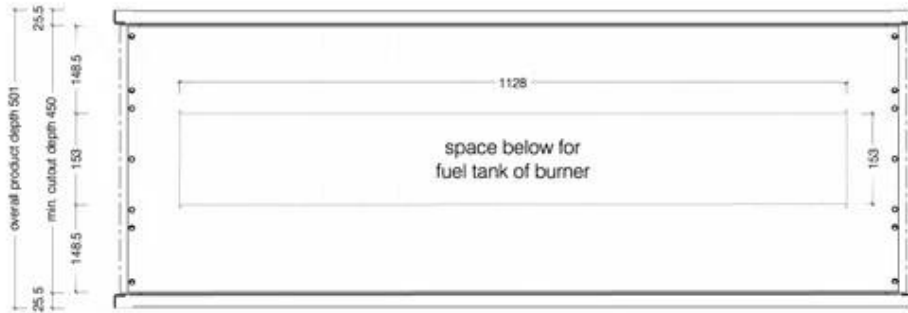

Top View

ICON FIRES

1350 Double Sided Firebox for 1100 Slimline Burner

© This drawing is copyright and remains the property of Signi Fires. It may not be retained, copied or used without written consent.