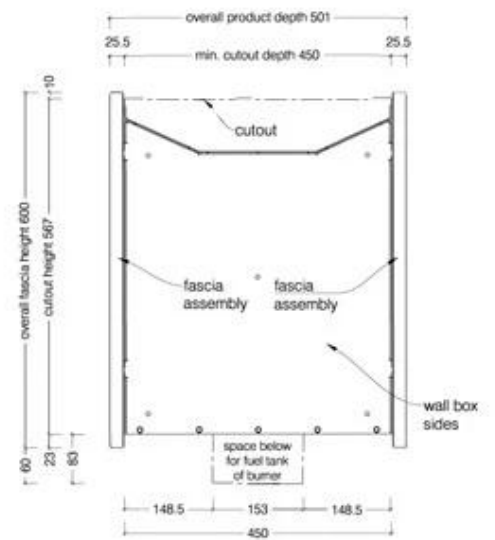

ICON DUBBELZIJDIG SLIMLINE FIREBOX SFBDS1350

BIO-70-223

Icon Fires Dubbelzijdig Slimline. Dimensies: H: 60 x B: 135 x D: 45 cm. Brandtijd tot wel 9 uur per opvulling

TECHNISCHE SPECIFICATIES

Belangrijke specificaties

Producttype	2-zijdige inbouw bio-ethanol haard
Merk	Icon Fires
Gebruik	Binnen
Garantie	2 Jaren

Afmetingen & Gewicht

Lengte/breedte	135 cm
Hoogte	60 cm
Diepte	45 cm
Gewicht	43,3 kg

Technische Specificaties

Materiaal en uiterlijk

Materiaal	Roestvast staal
Kleur	Roestvast staal
Vorm	Rechthoekig
Glas inbegrepen	Nee

Installatiedetails

Rookkanaal/schoorsteen	Niet vereist
Stroomvereisten	Nee

Top View

Front View

ICON  FIRES

Side View

1350 Double Sided Firebox for 1100 Slimline Burner

© This drawing is copyright and remains the property of Signi Fires. It may not be retained, copied or used without written consent.