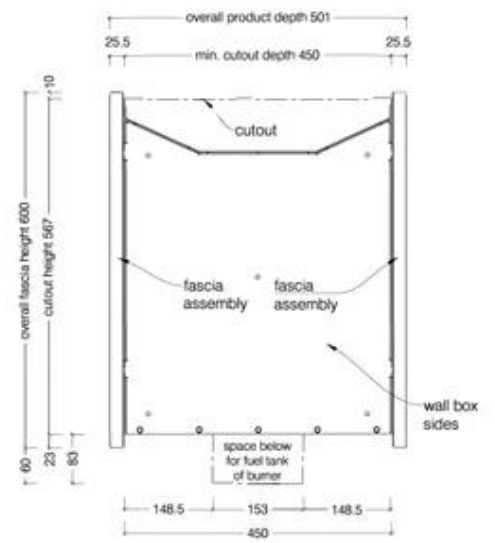

#### Afmeting

Diepte	45 cm
Gewicht	43,3 kg
Hoogte	60 cm
Lengte/breedte	135 cm

#### Uiterlijk

Glas inbegrepen	Nee
Kleur	Roestvast staal
Materiaal	Roestvast staal
Vorm	Rechthoekig

ICON FIRES

Top View

Front View

Side View

1350 Double Sided Firebox for 1100 Slimline Burner

© This drawing is copyright and remains the property of Signi Fires. It may not be retained, copied or used without written consent.