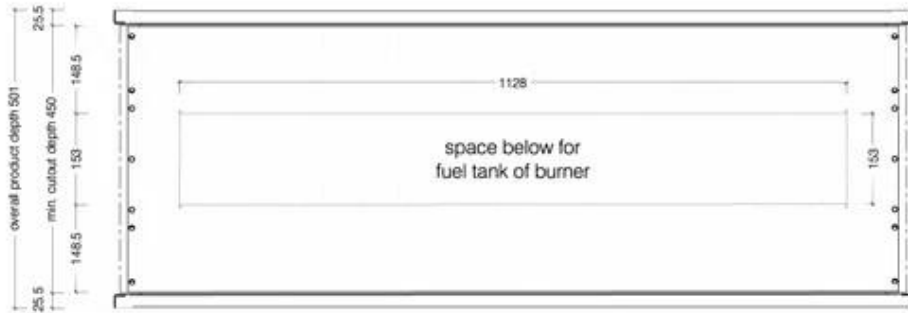

ICON FIRES

Top View