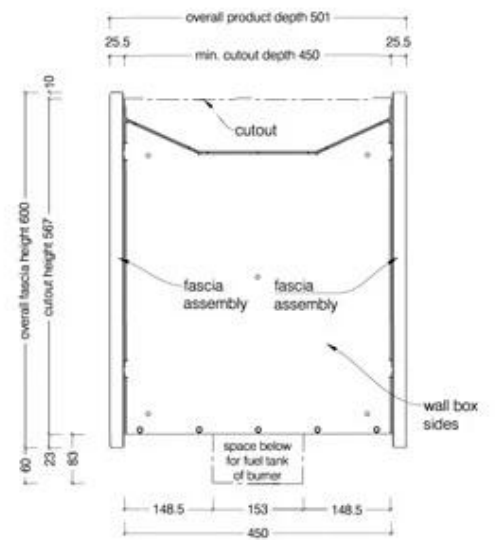

ICON DUBBELZIJDIG SLIMLINE FIREBOX SFBDS1350

BIO-70-223

Icon Fires Dubbelzijdig Slimline. Dimensies: H: 60 x B: 135 x D: 45 cm. Brandtijd tot wel 9 uur per opvulling

TECHNISCHE SPECIFICATIES

Brander

Capaciteit	6,25 Liter
Rookkanaal/schoorsteen	Niet vereist
Afstandsbediening	Nee
Brander type	Icon Fires Slimline 1100
Vereist elektriciteit	Nee
Brandtijd	8 uur
Verstelbaar	Ja
Controle	Handmatig
Warmteafgifte (max.)	7,7 kW
Brandstof	Bioethanol
Verbruik	0,9 l/uur

Uiterlijk

Materiaal	Roestvast staal
Kleur	Roestvast staal
Vorm	Rechthoekig
Glas inbegrepen	Nee

Type

Montage	2-zijdige inbouw bio-ethanol haard
Producent	Icon Fires
Gebruik	Binnen
Garantie	2 jaar

Afmeting

Lengte/breedte	135 cm
Hoogte	60 cm
Diepte	45 cm
Gewicht	43,3 kg

Top View

Front View

Side View

1350 Double Sided Firebox for 1100 Slimline Burner

© This drawing is copyright and remains the property of Signi Fires. It may not be retained, copied or used without written consent.