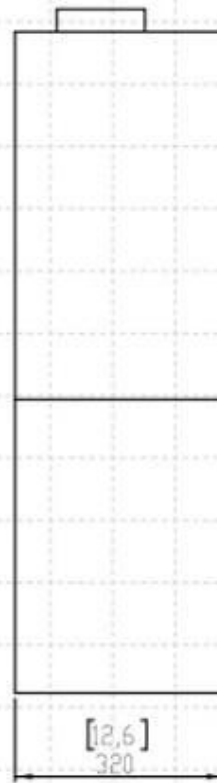

FRONT VIEW

SIDE VIEW

TOP VIEW