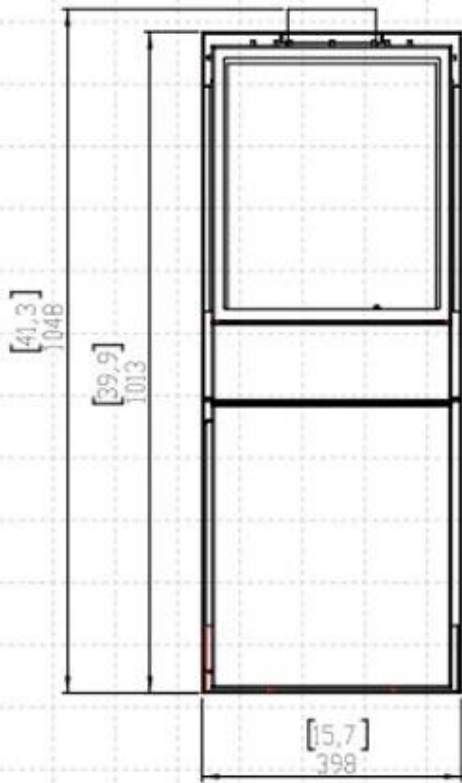

FRONT VIEW

SIDE VIEW

TOP VIEW