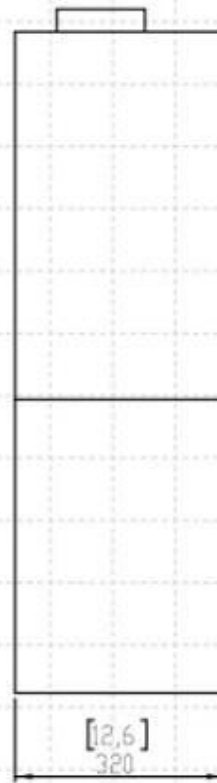

#### Afmeting

Lengte/breedte	40 cm
Hoogte	101,5 cm
Diepte	32,2 cm
Gewicht	62 kg

FRONT VIEW

SIDE VIEW

TOP VIEW