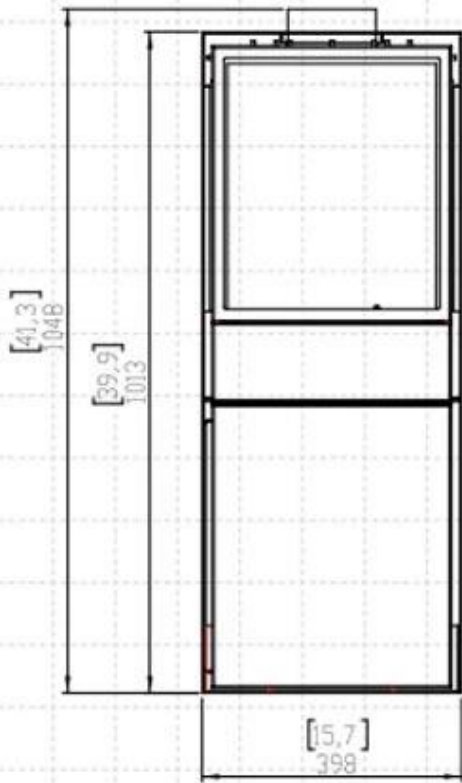

#### Afmeting

Lengte/breedte	40 cm
Hoogte	101,5 cm
Diepte	32,2 cm
Gewicht	62 kg

FRONT VIEW

SIDE VIEW

TOP VIEW