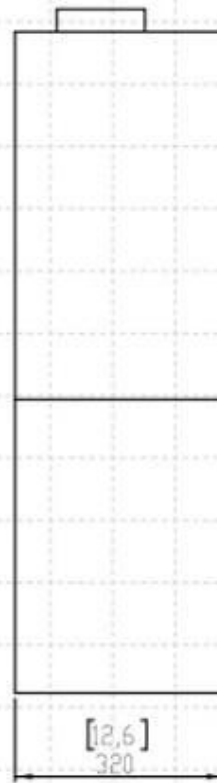

Belangrijke specificaties

Producttype	Bio-ethanol kachel
Merk	Planika Fires
Gebruik	Binnen
Garantie	2 Jaren

Afmetingen & Gewicht

Lengte/breedte	40 cm
Hoogte	101,5 cm
Diepte	32,2 cm
Gewicht	62 kg

Technische Specificaties

Installatiedetails

Rookkanaal/schoorsteen	Niet vereist
------------------------	--------------

FRONT VIEW

SIDE VIEW

TOP VIEW