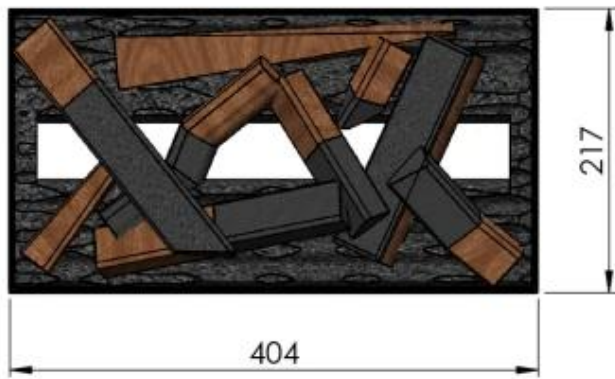

OPTI-MYST DECORATIESET 400

HYB-10-031

Houtset 400 voor Dimplex Cassette 400/600 LED Opti-Myst Haard

TECHNISCHE SPECIFICATIES

Uiterlijk

Decoratie	Houten stammen
-----------	----------------

Type

Geschikt voor	Opti myst Cassette 400/600
---------------	----------------------------

Montage	Opti-myst haardaccessoires
---------	----------------------------

Dimensional Drawing logbed 400 Cassette 400L (211583)