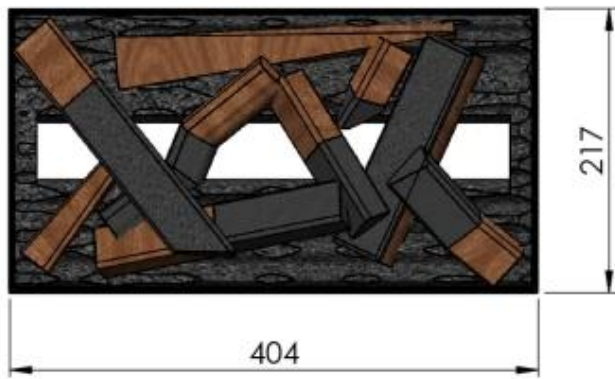

OPTI-MYST DECORATIESET 400

HYB-10-031

Houtset 400 voor Dimplex Cassette 400/600 LED Opti-Myst Haard

TECHNISCHE SPECIFICATIES

Belangrijke specificaties

Producttype	Opti-myst haardaccessoires
-------------	----------------------------

Materiaal en uiterlijk

Decoratie	Houten stammen
-----------	----------------

Installatiedetails

Geschikt voor	Opti myst Cassette 400/600
---------------	----------------------------

Dimensional Drawing logbed 400 Cassette 400L (211583)