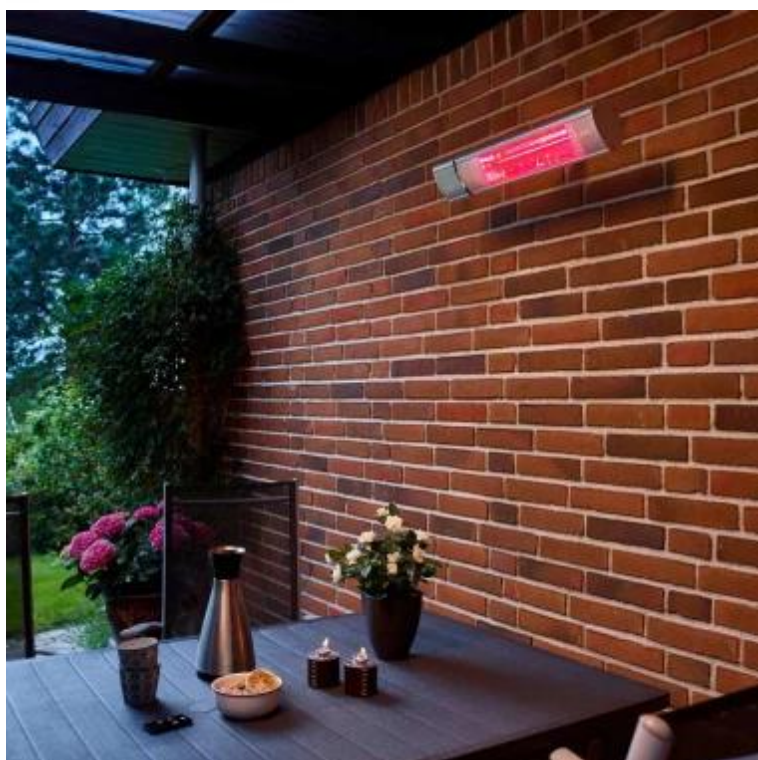

TERRASVERWARMER WANDMONTAGE TOT 1500 W, ZILVER

OUT-70-110

Zilverkleurige, wandgemonteerde terrasverwarmer van HORTUS. Afstandsbediening, warmtevermogen van 500, 1000 of 1500 Watt.

TECHNISCHE SPECIFICATIES

Afmeting

Diepte	15 cm
Gewicht	2,25 kg
Hoogte	10 cm
Lengte/breedte	60 cm

Funcie

	1,8 m

Type

	Hortus

Funcie

	3-5 m²

Funcie

Afstandsbediening	Ja - (inbegrepen)
Brandstof	Elektriciteit
Controle	Afstandsbediening

Funcie

Lichttype	Halogen ultra low glare

Funcie

Vereist elektriciteit	230V stroomtoevoer
Warmteafgifte (max.)	1,5 kW

Funcie

Warmteafgifte (min.)	0,5 kW

Type

Garantie	2 jaar
Gebruik	Buiten
Montage	Muur-gemonteerde elektrische terrasverwarmer