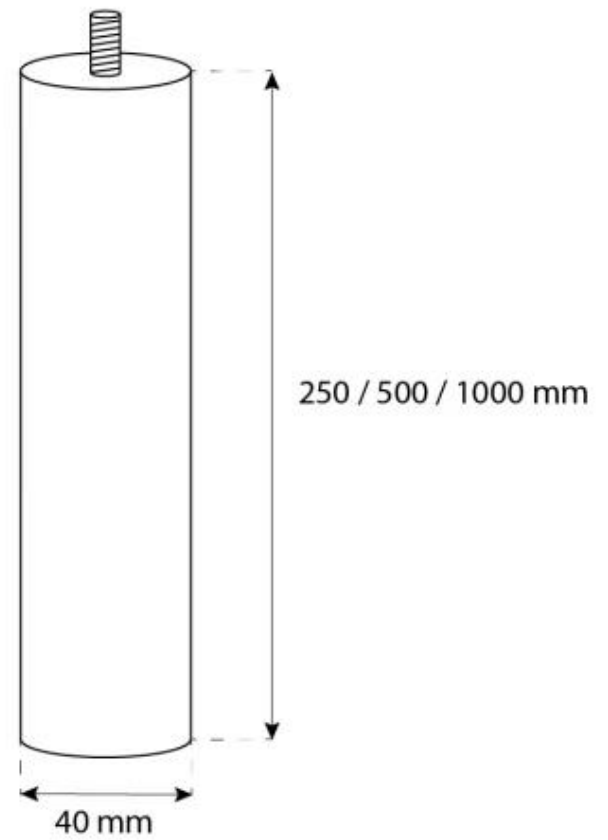

| | |
|-------------|---------------------------|
| Producttype | Plafond bio-ethanol haard |
| Merk | ScandiFlames |
| Gebruik | Binnen |
| Garantie | 2 Jaren |

Afmetingen & Gewicht

| | |
|----------------|--------|
| Lengte/breedte | 60 cm |
| Hoogte | 160 cm |
| Diepte | 20 cm |
| Diameter | 60 cm |

Materiaal en uiterlijk

| | |
|-----------------|-------|
| Materiaal | Staal |
| Kleur | Zwart |
| Afwerking | Matt |
| Vorm | Rond |
| Glas inbegrepen | Ja |

Installatiedetails

| | |
|------------------------|--------------|
| Rookkanaal/schoorsteen | Niet vereist |
| Stroomvereisten | Nee |