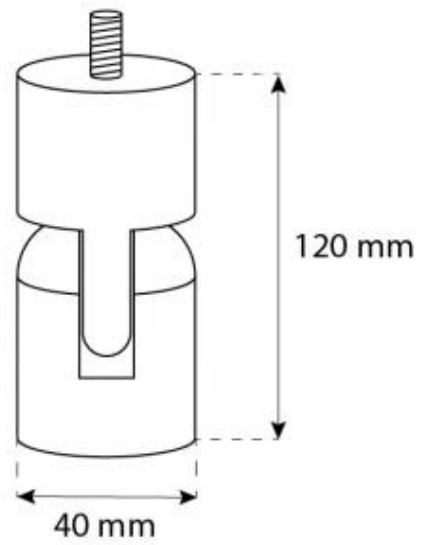

| | |
|-------------|---------------------------|
| Producttype | Plafond bio-ethanol haard |
| Merk | ScandiFlames |
| Gebruik | Binnen |
| Garantie | 2 Jaren |

Afmetingen & Gewicht

| | |
|----------------|--------|
| Lengte/breedte | 60 cm |
| Hoogte | 160 cm |
| Diepte | 20 cm |
| Diameter | 60 cm |

Brander specificaties

| | |
|---------------------|------------------|
| Verstelbaar | Ja |
| Controle | Handmatig |
| Brander model | 1,2 Liter Deluxe |
| Breedte van de vlam | 24 cm |
| Afstandsbediening | Nee |

Materiaal en uiterlijk

| | |
|-----------------|-------|
| Materiaal | Staal |
| Kleur | Zwart |
| Afwerking | Matt |
| Vorm | Rond |
| Glas inbegrepen | Ja |

Installatiedetails

| | |
|------------------------|--------------|
| Rookkanaal/schoorsteen | Niet vereist |
| Stroomvereisten | Nee |