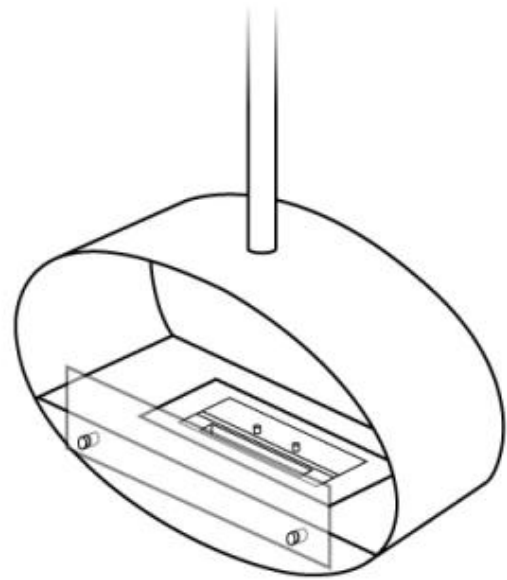

Type

Montage	Plafond bio-ethanol haard
Producent	ScandiFlames
Gebruik	Binnen
Garantie	2 jaar

Uiterlijk

Materiaal	Staal
Kleur	Zwart
Glas inbegrepen	Ja

Afmeting

Lengte/breedte	60 cm
Hoogte	140 cm
Diepte	30 cm