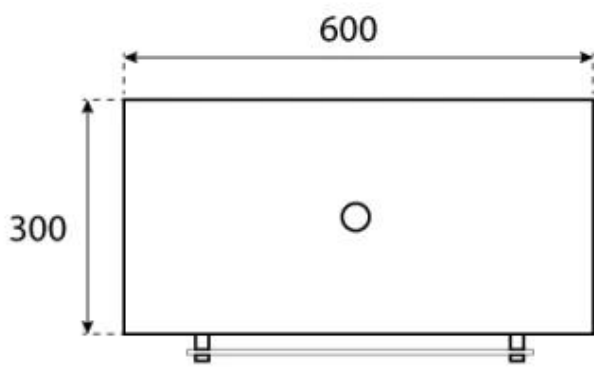

Type

Montage	Plafond bio-ethanol haard
Producent	ScandiFlames
Gebruik	Binnen
Garantie	2 jaar

Uiterlijk

Materiaal	Staal
Kleur	Zwart
Glas inbegrepen	Ja

Afmeting

Lengte/breedte	60 cm
Hoogte	140 cm
Diepte	30 cm