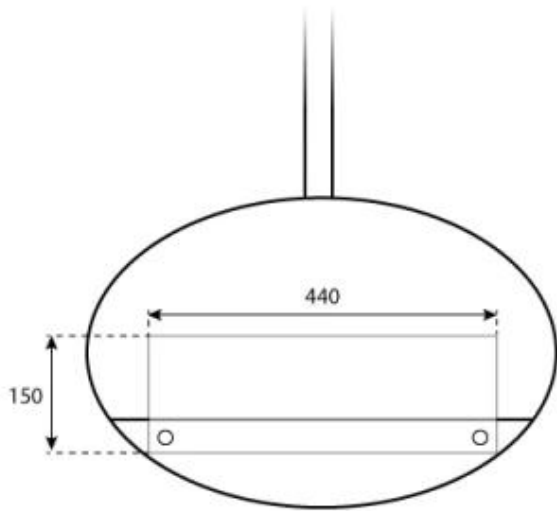

Type

Montage	Plafond bio-ethanol haard
Producent	ScandiFlames
Gebruik	Binnen
Garantie	2 jaar

Uiterlijk

Materiaal	Staal
Kleur	Zwart
Glas inbegrepen	Ja

Afmeting

Lengte/breedte	60 cm
Hoogte	140 cm
Diepte	30 cm