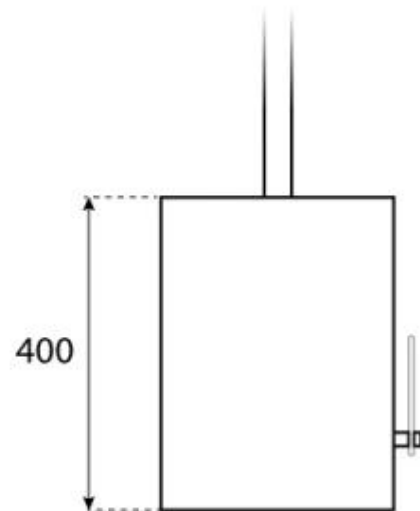

HALIFAX BLACK - 60 CM

BIO-40-105

Ovale plafondhaard met een breedte van 60 cm. Plafondstang in verschillende lengtes te verkrijgen. Brandduur tot 6 uur.

TECHNISCHE SPECIFICATIES

Brander

Vereist elektriciteit	Nee
Brandtijd	6 uur
Verstelbaar	Ja
Controle	Handmatig
Warmteafgifte (max.)	2,2 kW
Capaciteit	1,5 Liter
Rookkanaal/schoorsteen	Niet vereist
Afstandsbediening	Nee
Breedte van de vlam	24 cm
Minimale kamergrootte	45 m ³
Brandstof	Bioethanol
Verbruik	0,25 l/uur

Type

Montage	Plafond bio-ethanol haard
Producent	ScandiFlames
Gebruik	Binnen
Garantie	2 jaar

Uiterlijk

Materiaal	Staal
Kleur	Zwart
Glas inbegrepen	Ja

Afmeting

Lengte/breedte	60 cm
Hoogte	140 cm
Diepte	30 cm