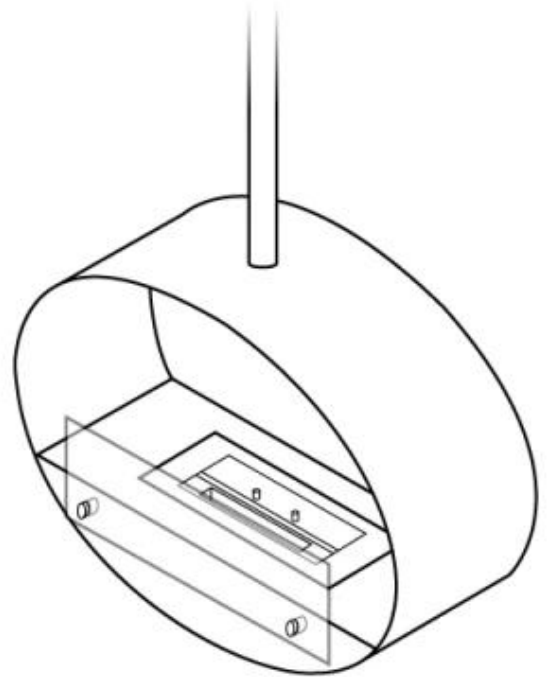

#### Afmeting

Lengte/breedte	80 cm
Hoogte	160 cm
Diepte	30 cm

CACHFIRES

CACHFIRES