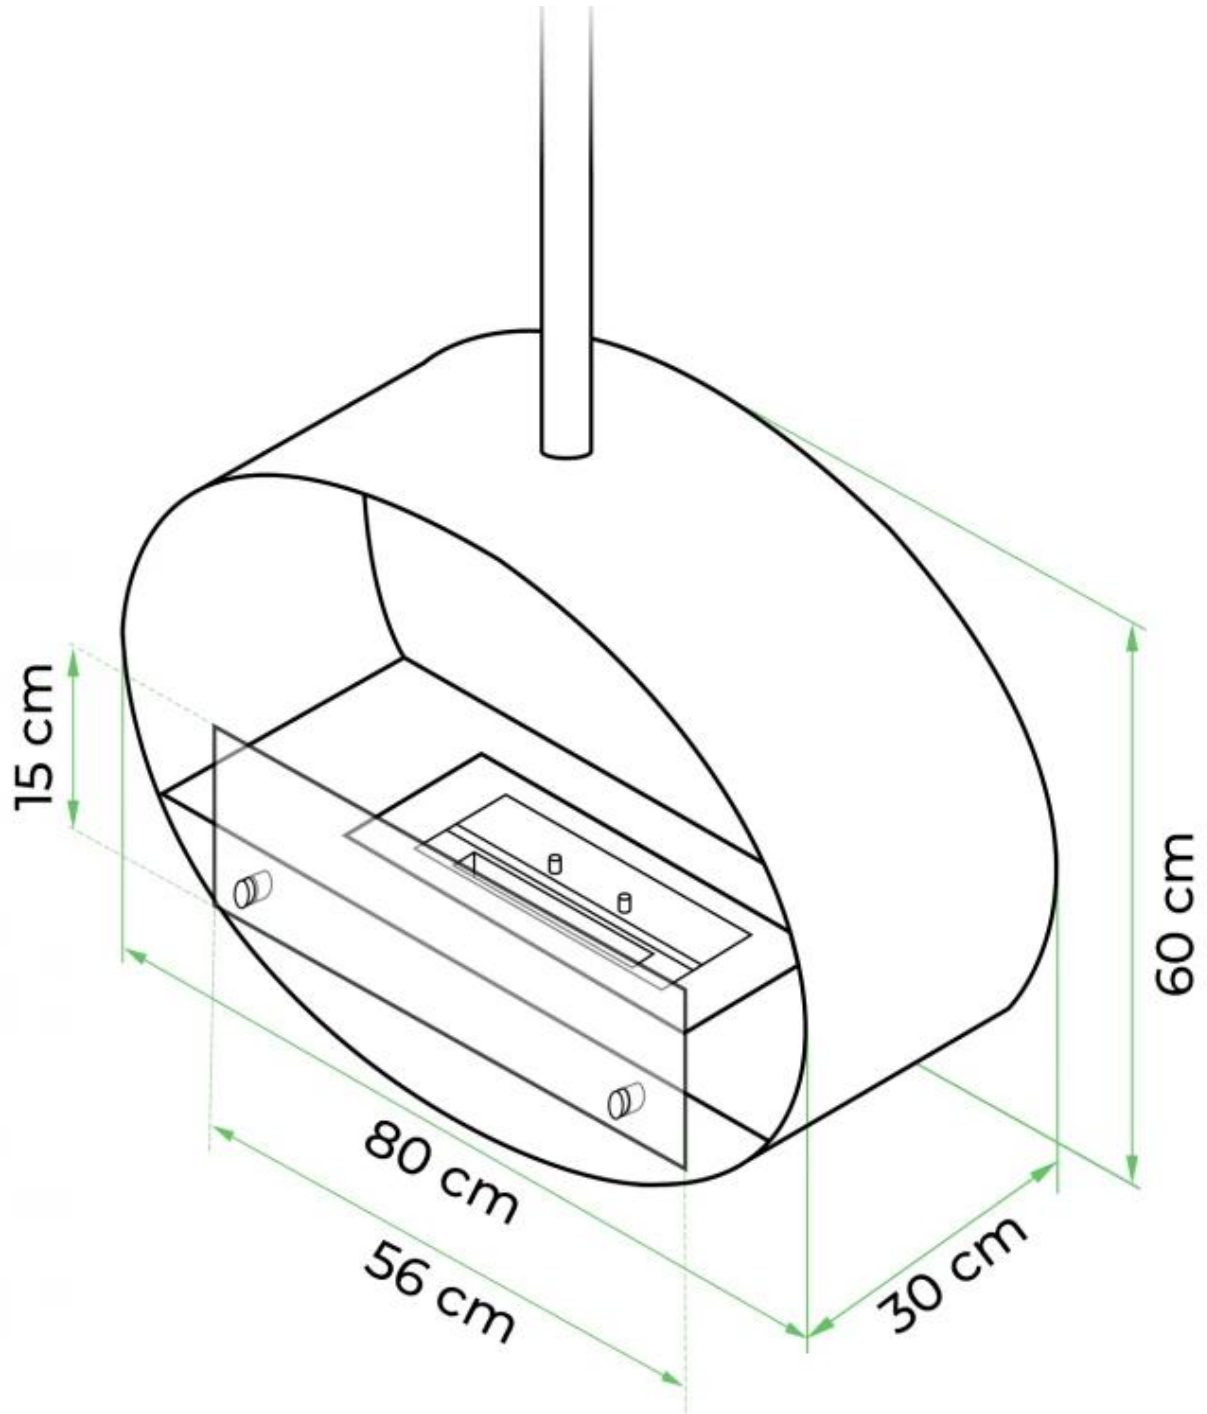

#### Afmeting

Lengte/breedte	80 cm
Hoogte	160 cm
Diepte	30 cm

CACHFIRES

CACHFIRES