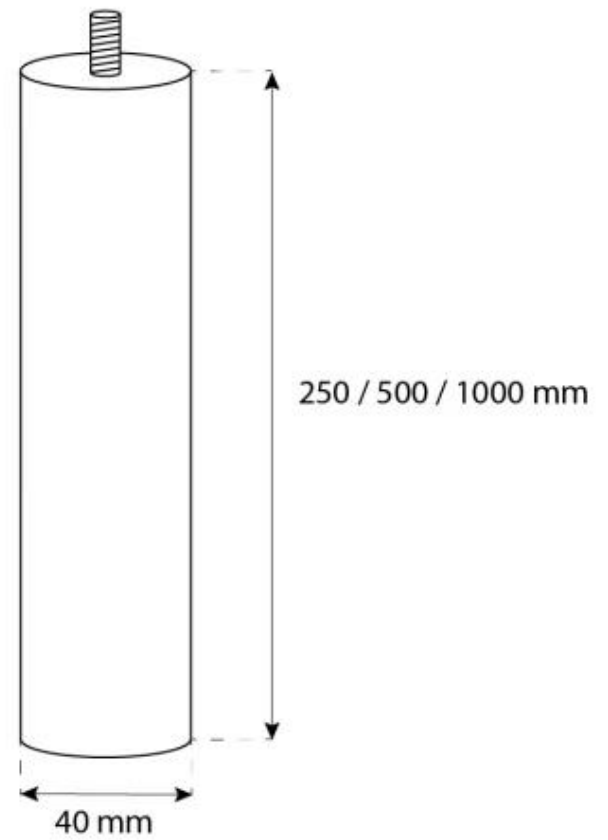

#### Brander

Breedte van de vlam	21 cm
Rookkanaal/schoorsteen	Niet vereist
Afstandsbediening	Nee
Minimale kamergrootte	45 m <sup>3</sup>
Vereist elektriciteit	Nee
Brandtijd	7 uur
Verstelbaar	Ja
Controle	Handmatig
Capaciteit	2 Liter
Warmteafgifte (max.)	2 kW
Brandstof	Bioethanol
Verbruik	0,3 l/uur

#### Afmeting

Lengte/breedte	80 cm
Hoogte	160 cm
Diepte	30 cm

CACHFIRES

CACHFIRES