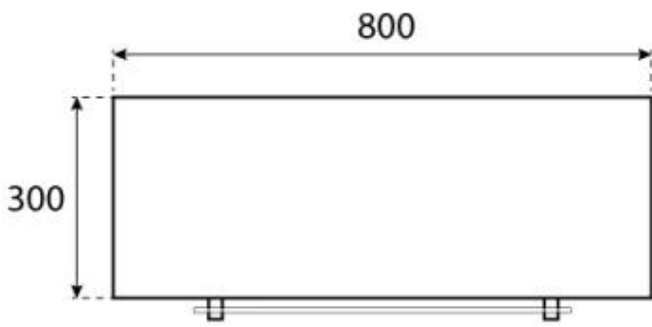

#### Afmeting

Lengte/breedte	80 cm
Hoogte	160 cm
Diepte	30 cm

CACHFIRES

CACHFIRES