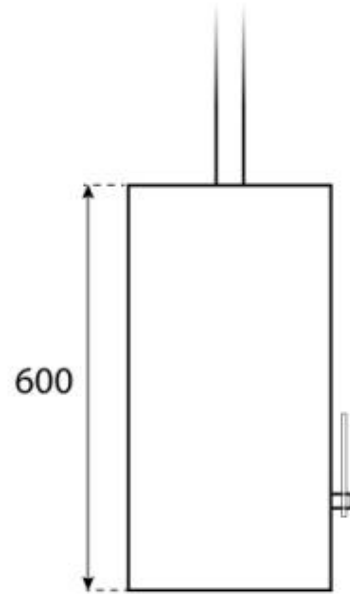

#### Afmeting

Lengte/breedte	80 cm
Hoogte	160 cm
Diepte	30 cm

CACHFIRES

CACHFIRES