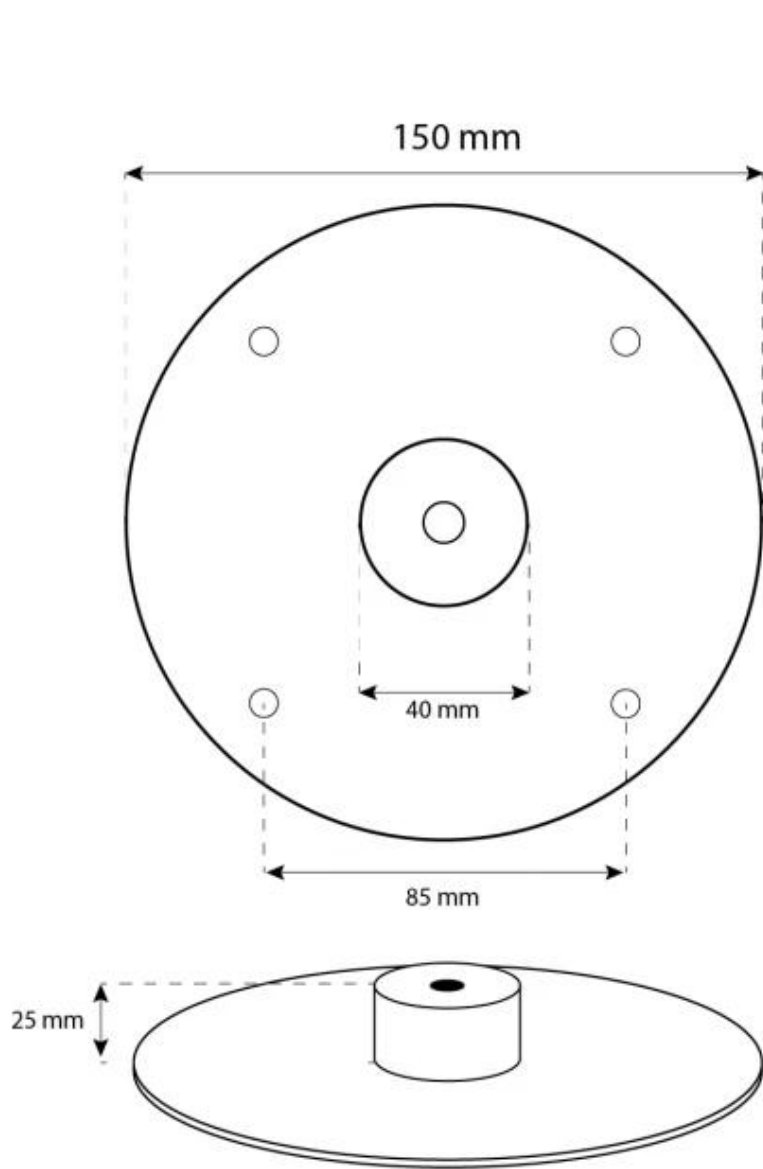

#### Afmeting

Lengte/breedte	80 cm
Hoogte	160 cm
Diepte	30 cm

CACHFIRES

CACHFIRES