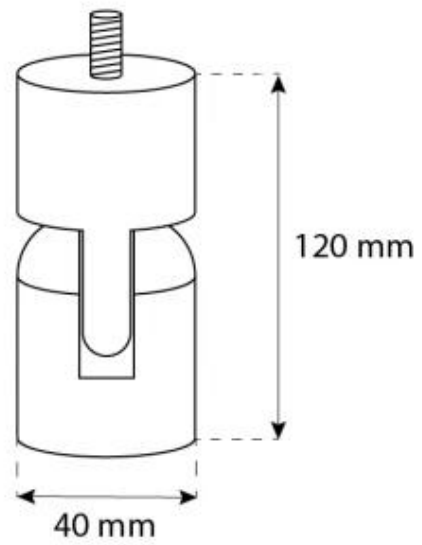

#### Afmeting

Lengte/breedte	80 cm
Hoogte	160 cm
Diepte	30 cm

CACHFIRES

CACHFIRES