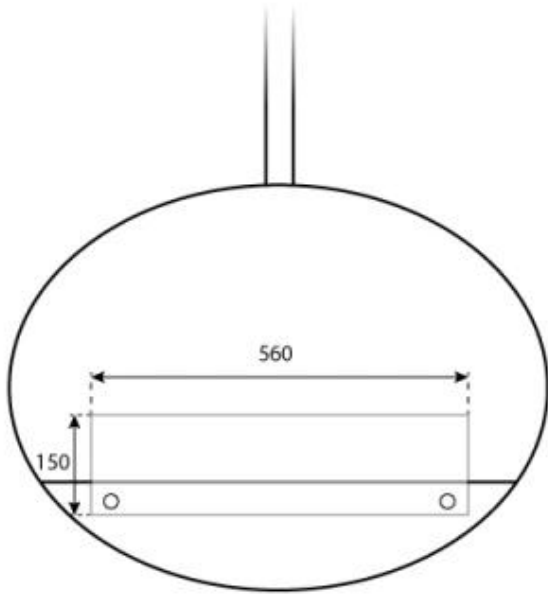

#### Afmeting

Lengte/breedte	80 cm
Hoogte	160 cm
Diepte	30 cm

CACHFIRES

CACHFIRES