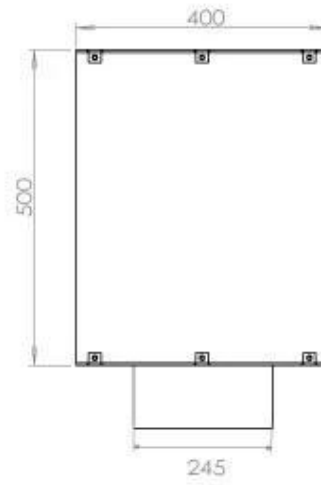

Automatic burner 700