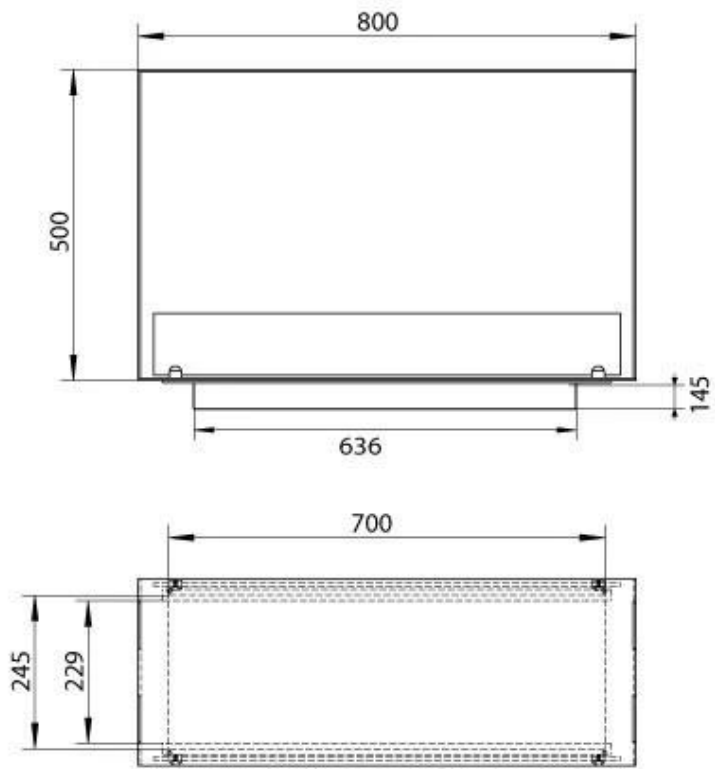

PrimeFire 700