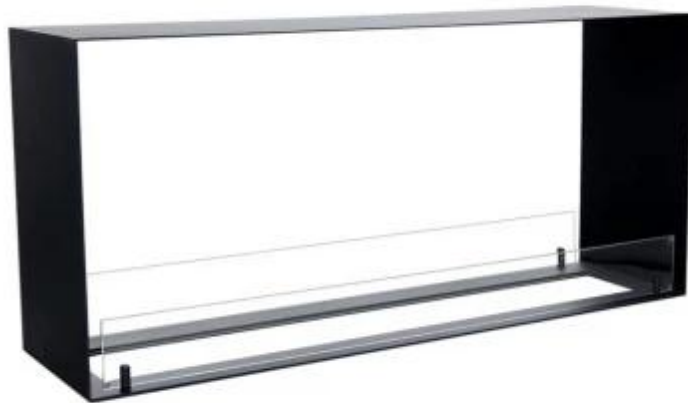

FOCO TWO 1100 MEDIUM - AUTOMATISCHE BRANDER

BIO-30-140PF

De Foco Two Medium 1100 met op afstand bedienbare brander is een bio-ethanol inbouwhaard waarbij het mogelijk is om de vlammen van 2 kanten te zien.

TECHNISCHE SPECIFICATIES

Afmeting

Diepte	30 cm
Hoogte	50 cm
Lengte/breedte	110 cm

Brander

Afstandsbediening	Ja - (inbegrepen)
Brander type	DecoFlame F3
Brandtijd	10 uur
Brandtijd	31 uur
Capaciteit	17,2 Liter
Capaciteit	5,5 Liter
Controle	Afstandsbediening
Controle	Bedieningspaneel
Minimale kamergrootte	70 m ³
Vereist elektriciteit	Ja
Verstelbaar	Ja
Warmteafgifte (max.)	7 kW
Brandstof	Bioethanol

Type

Garantie	2 jaar
Gebruik	Binnen
Montage	2-zijdige inbouw bio-ethanol haard
Producent	Foco

Type

Rookkanaal/schoorsteen	Niet vereist
------------------------	--------------

Type

Vlammenzicht	Doorkijk
--------------	----------

Uiterlijk

Glas inbegrepen	Ja
Kleur	Zwart

Materiaal	Staal
-----------	-------

Uiterlijk

Staaldikte	4 mm
------------	------

Automatic burner 1000

PrimeFire 1000