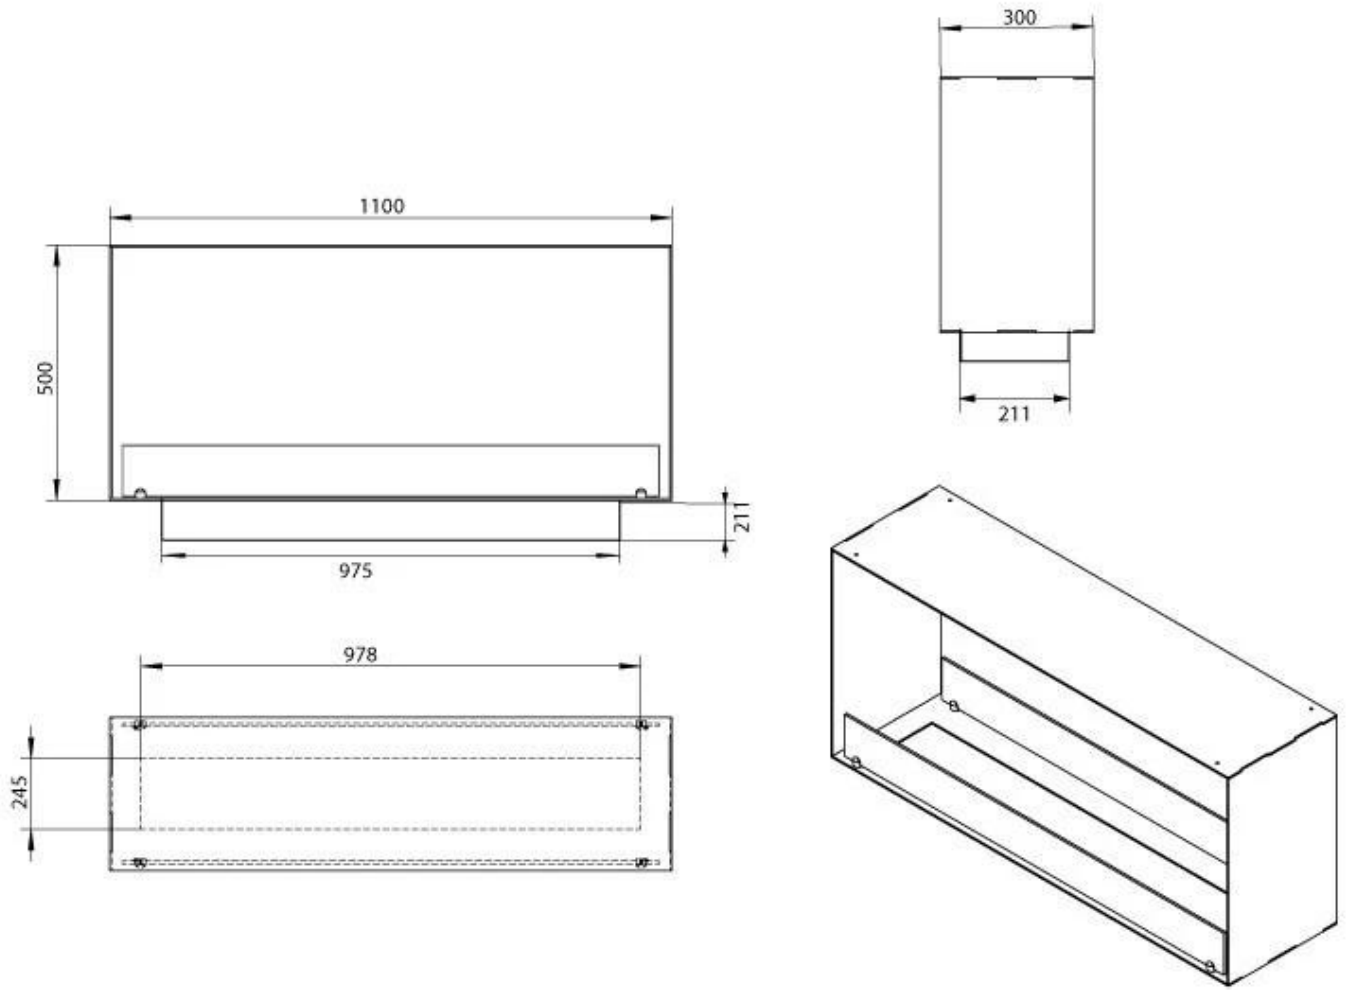

Automatic burner 1000