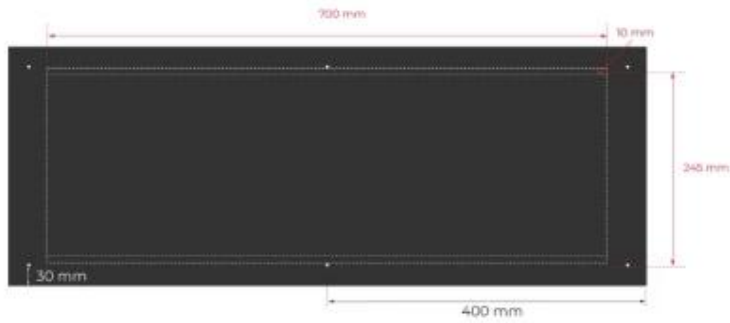

Afmeting

Lengte/breedte	80 cm
Hoogte	50 cm
Diepte	30 cm
Gewicht	25 kg

Uiterlijk

Materiaal	Staal
Staaldikte	4 mm

Kleur	Zwart
Glas inbegrepen	Ja

Foco Room Divider 800 Medium Decoflame F3 700

Top view with fixing points
and burner cutout with lip in bottom plate