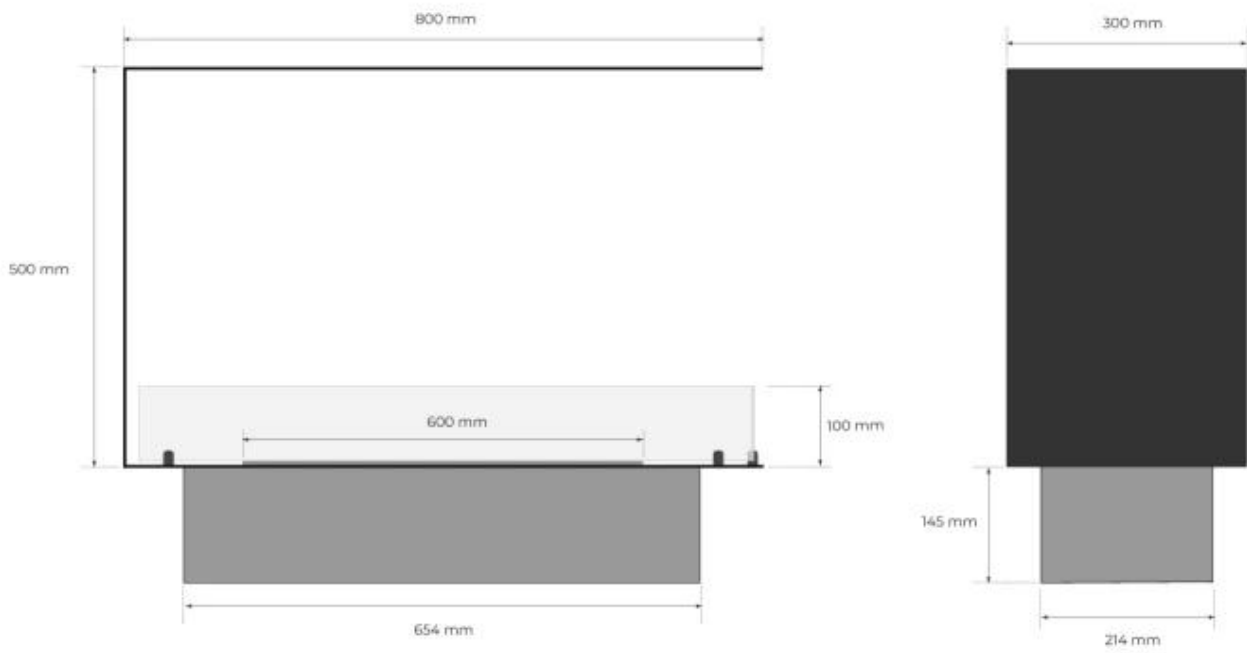

Foco Room Divider 800 Medium
Planika PrimeFire 700