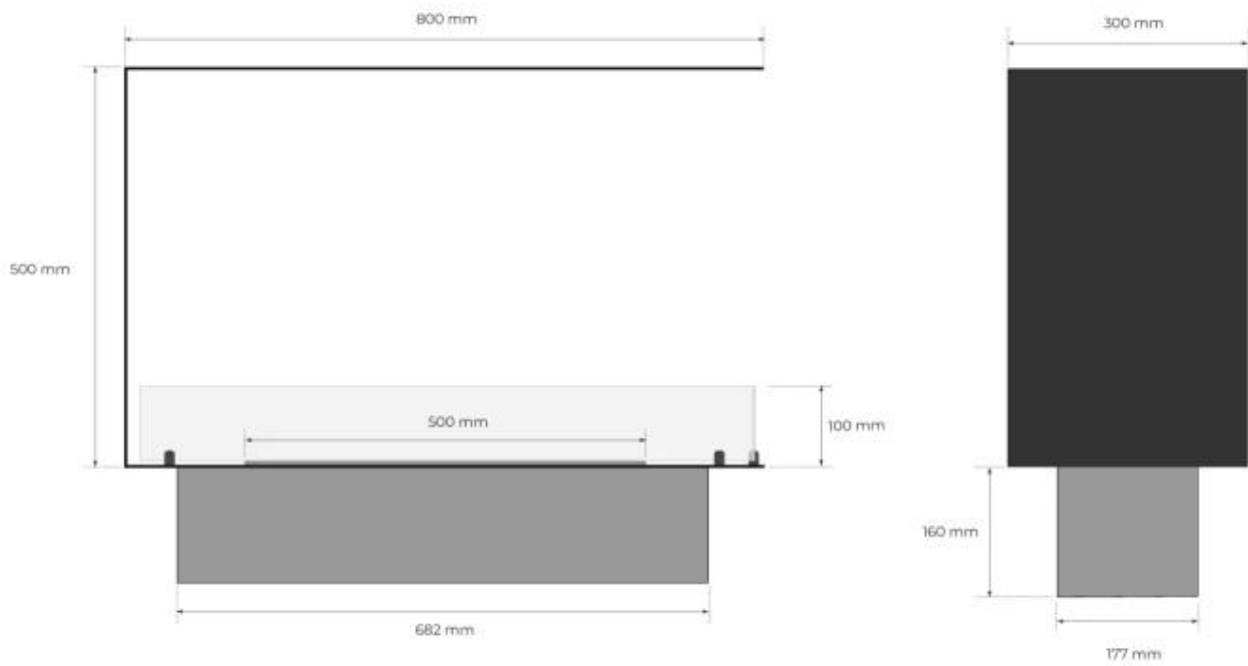

Afmeting

Lengte/breedte	80 cm
Hoogte	50 cm
Diepte	30 cm
Gewicht	25 kg

Uiterlijk

Materiaal	Staal
Staaldikte	4 mm

Kleur	Zwart
Glas inbegrepen	Ja

Foco Room Divider 800 Medium Decoflame F3 700

Top view with fixing points
and burner cutout with lip in bottom plate