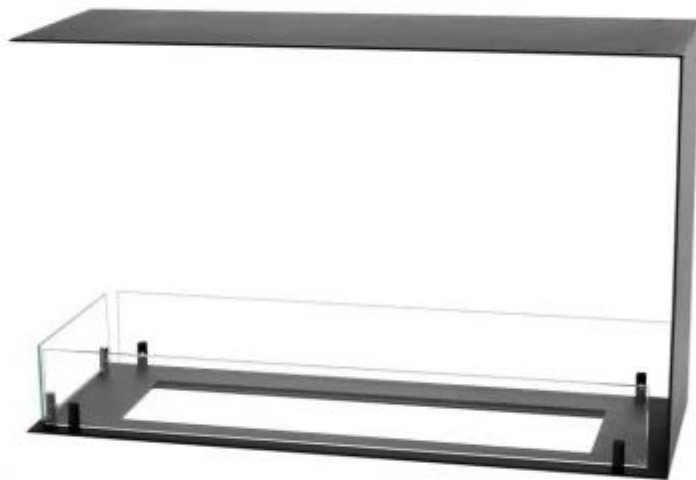

FOCO ROOM DIVIDER 800 MEDIUM - AUTOMATISCHE BRANDER

BIO-30-143PF

Foco Room Divider 800 Medium is een inbouwhaard op bio-ethanol ontworpen om te worden ingebouwd in een scheidingswand met 3 zijden. Bij deze haard heeft u de keuze uit verschillende automatische branders die op afstand bedienbaar zijn.

Type

Rookkanaal/schoorsteen	Niet vereist
Aanbevolen luchtverversingssnelheid	1
Montage	3-zijdige inbouw bio-ethanol haard
Producent	Foco
Brandstof	Bioethanol
Vlammenzicht	Ruimteverdeler
Gebruik	Binnen
Garantie	2 jaar

Afmeting

Lengte/breedte	80 cm
Hoogte	50 cm
Diepte	30 cm
Gewicht	25 kg

Uiterlijk

Materiaal	Staal
Staaldikte	4 mm

Kleur	Zwart
Glas inbegrepen	Ja

Foco Room Divider 800 Medium Decoflame F3 700

Top view with fixing points
and burner cutout with lip in bottom plate

Foco Room Divider 800 Medium Planika PrimeFire 700

Top view with fixing points
and burner cutout with lip in bottom plate