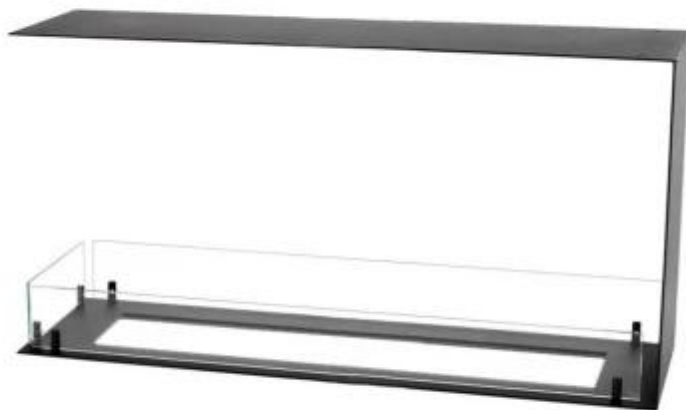

FOCO ROOM DIVIDER 1100 MEDIUM - AUTOMATISCHE BRANDER

BIO-30-144PF

Foco Room Divider 1100 Medium is een inbouw bio-ethanol haard die functioneert als room divider waarbij de vlammen van 3 kanten te zien zijn. Dit model heeft een breedte van 110 cm.

TECHNISCHE SPECIFICATIES

Afmeting

Diepte	30 cm
Gewicht	30 kg
Hoogte	50 cm
Lengte/breedte	110 cm

Brander

Afstandsbediening	Ja - (inbegrepen)
Brander type	DecoFlame F3
Brandtijd	20,8 uur
Capaciteit	5,8 Liter
Controle	Afstandsbediening
Controle	Bedieningspaneel
Minimale kamergrootte	89 m ³
Verbruik	0,6 l/uur
Vereist elektriciteit	Ja
Verstelbaar	Ja
Warmteafgifte (max.)	7 kW
Brandstof	Bioethanol

Type

Garantie	2 jaar
Gebruik	Binnen
Montage	3-zijdige inbouw bio-ethanol haard
Producent	Foco

Type

Rookkanaal/schoorsteen	Niet vereist
------------------------	--------------

Type

Vlammenzicht	Room Divider
--------------	--------------

Type

Aanbevolen luchtverversingssnelheid	1
-------------------------------------	---

Uiterlijk

Glas inbegrepen	Ja
Kleur	Zwart
Materiaal	Staal

Uiterlijk

Staaldikte	4 mm
------------	------