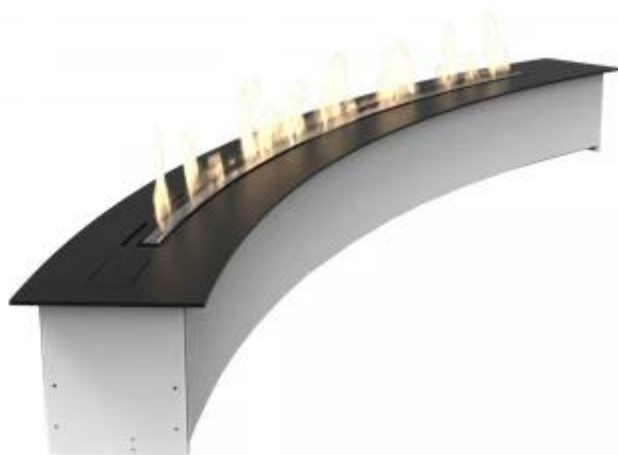

DENVER E-RIBBON CURVED 150 CM BRANDER

BIO-50-575

Voor projecten waarbij een grote indruk moet worden gemaakt, is de Denver e-Ribbon Curved 150 bio-ethanol haard met een opvallend gebogen ontwerp beschikbaar. Deze bio-ethanol haard kan op maat worden gemaakt om te voldoen aan de specifieke eisen van de klant.

TECHNISCHE SPECIFICATIES

Afmeting

Diepte	20 cm
Hoogte	20 cm
Lengte/breedte	200 cm

Brander

Afstand tot brandbare materialen	50 cm

Brander

Brandstof	Bioethanol
Brandtijd	20 uur
Capaciteit	7,2 Liter
Controle	Automatisch
Minimale kamergrootte	115 m³
Rookkanaal/schoorsteen	Niet vereist
Type brander	e - Ribbon - 1500mm
Verbruik	1,0 l/uur
Vereist elektriciteit	220-240V
Verstelbaar	Ja
Vlam lengte	150 cm
Vlamniveau	6 vlam standen
Warmteafgifte (max.)	5,7 kW
Aanbevolen luchtverversingssnelheid	1 Air changes per Hour

Type

	Bioethanol brænder
	Manual
	Skruer
	Slukningsværktøj
Garantie	2 jaar
Gebruik	Binnen
Montage	Automatische bio-ethanol brander
Producent	Decoflame