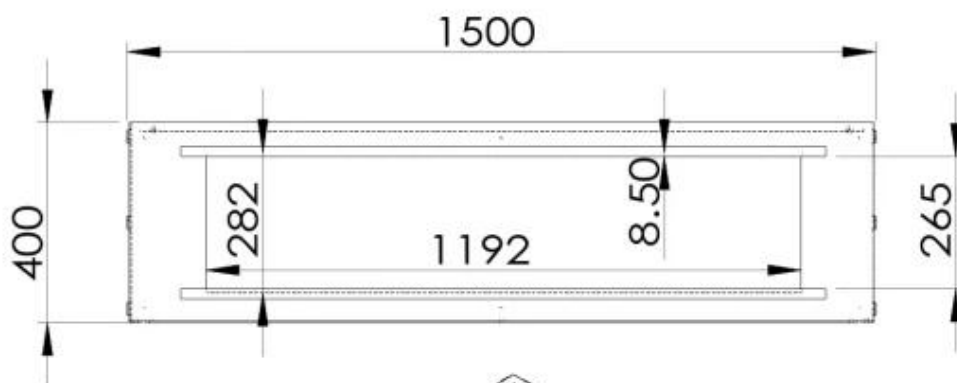

Uiterlijk

Materiaal	Staal
Staaldikte	4 mm
Kleur	Zwart
Glas inbegrepen	Ja

Afmeting

Lengte/breedte	150 cm
Hoogte	50 cm
Diepte	40 cm
Gewicht	60 kg

Foco One 1500 - Automatic Burner

Foco One 1500 - Manual Burner