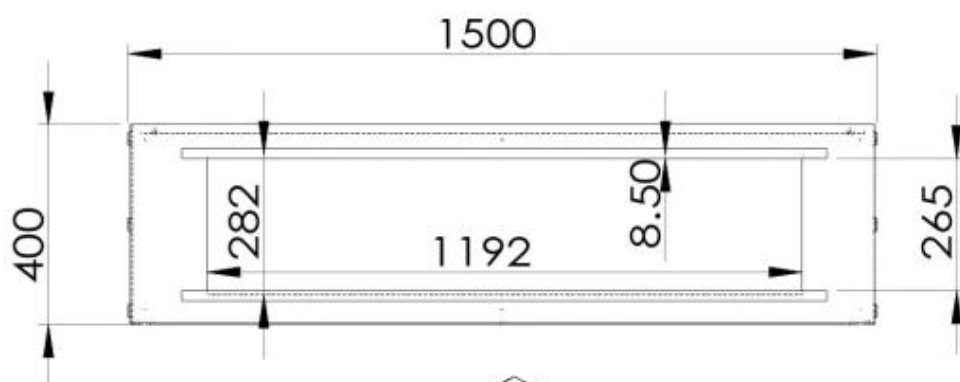

Foco One 1500 - Automatic Burner