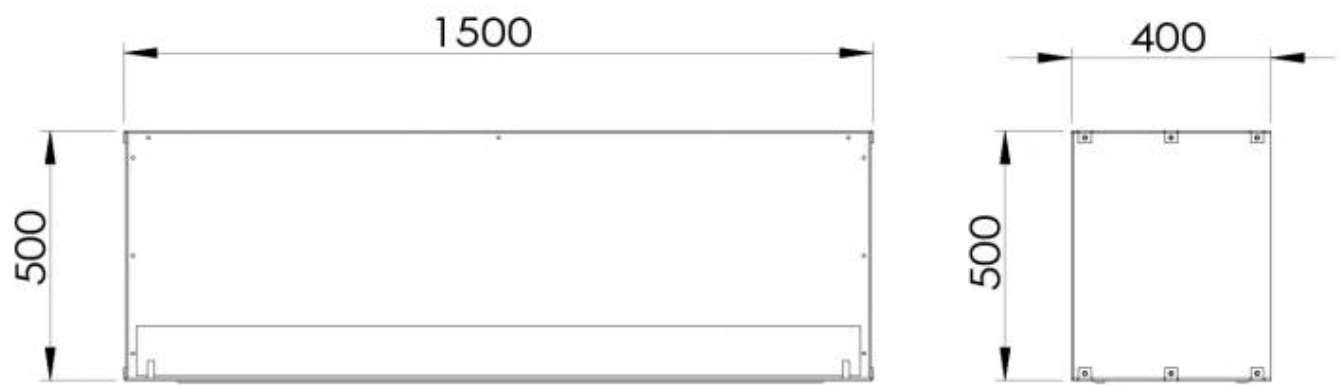

Uiterlijk

Materiaal	Staal
Staaldikte	4 mm
Kleur	Zwart
Glas inbegrepen	Ja

Afmeting

Lengte/breedte	150 cm
Hoogte	50 cm
Diepte	40 cm
Gewicht	60 kg

Foco One 1500 - Automatic Burner

Foco One 1500 - Manual Burner