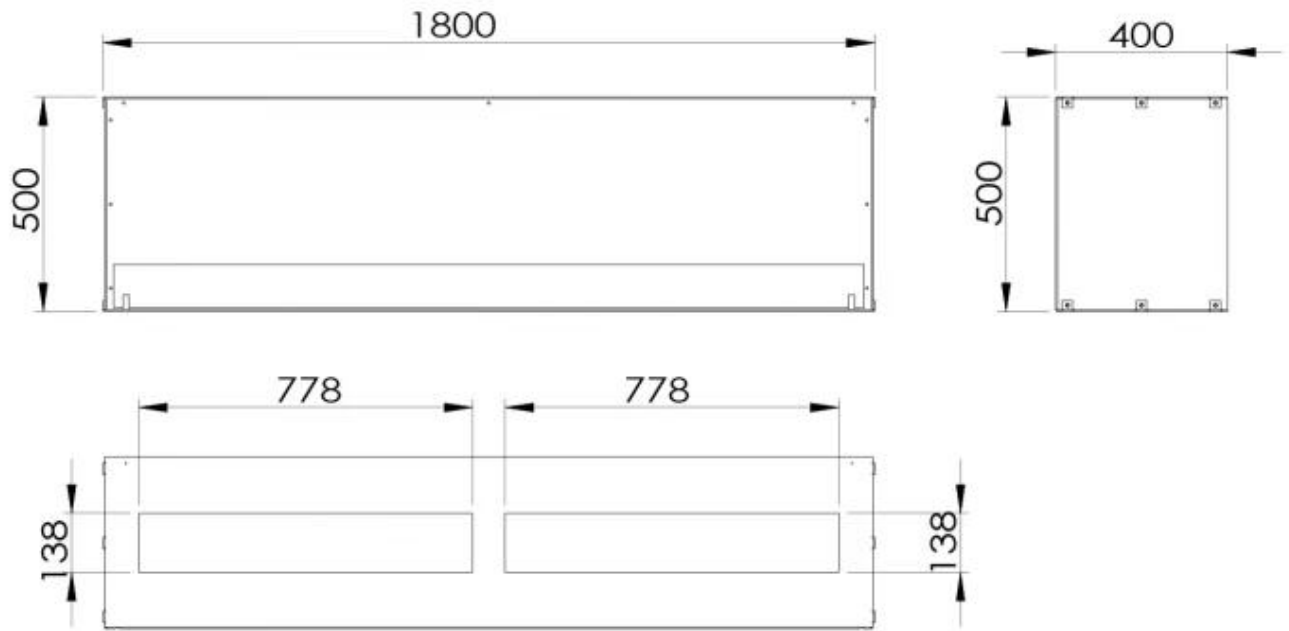

Afmeting

| | |
|----------------|--------|
| Lengte/breedte | 180 cm |
| Hoogte | 50 cm |
| Diepte | 40 cm |

Foco One 1800 - Manual Burner

Foco One 1800 - Automatic Burner