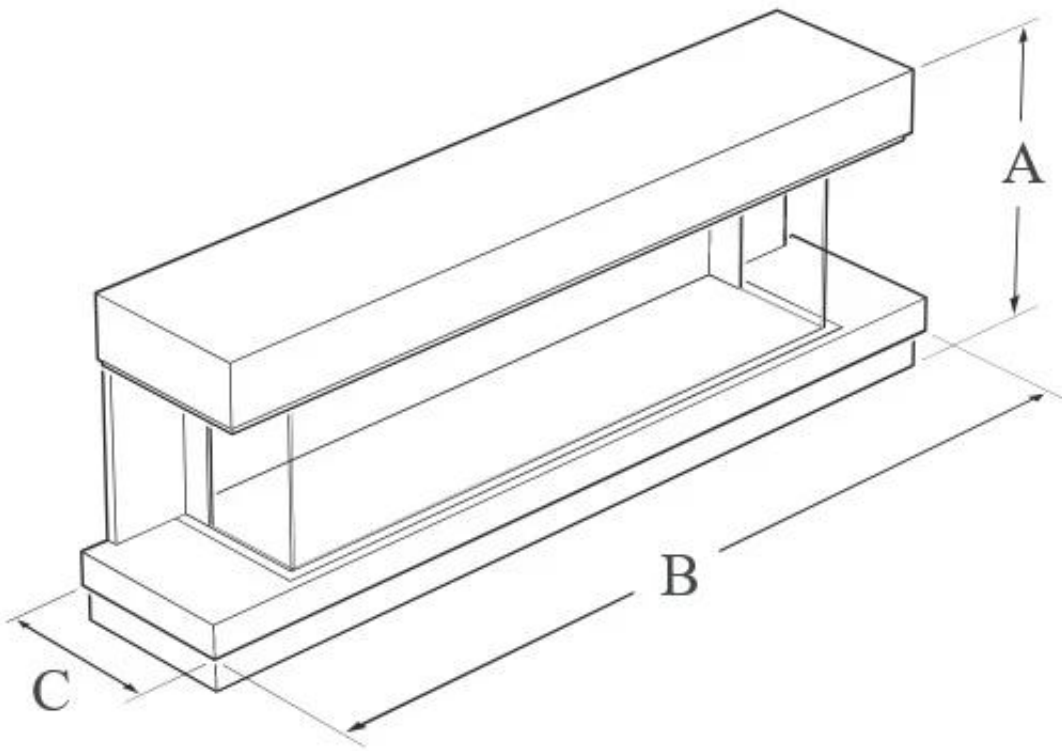

Afmeting

Lengte/breedte	174 cm
Hoogte	62,6 cm
Diepte	34,5 cm

WALL MOUNTED

A: 626 | B: 1740 | C: 345 (mm)