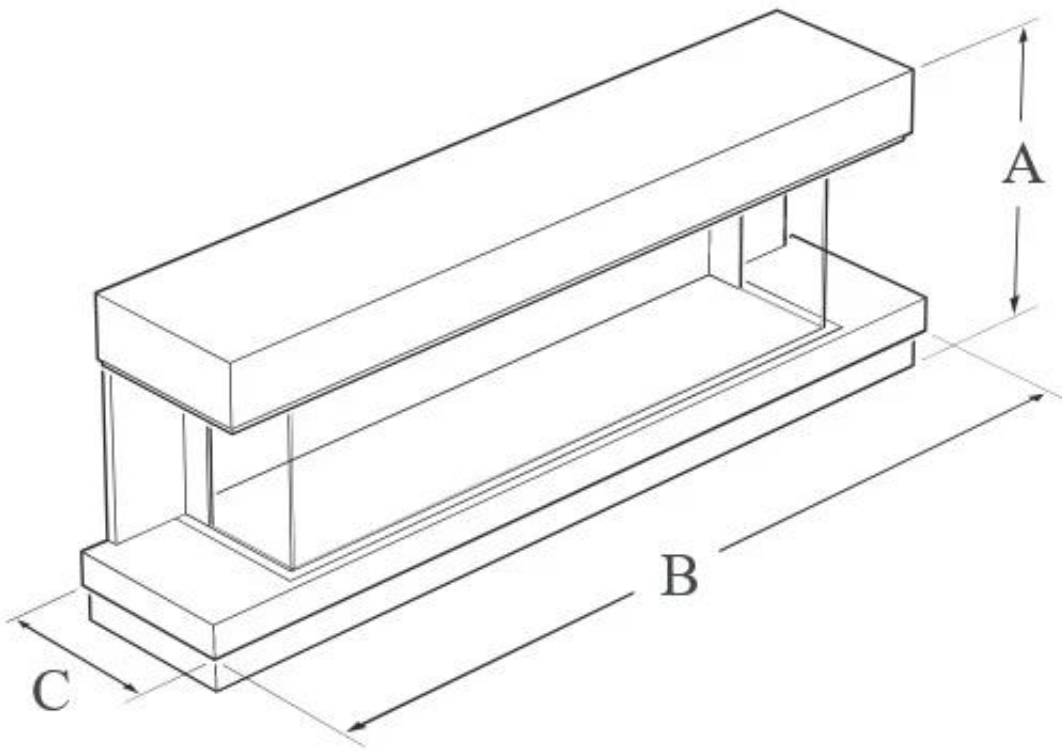

ELARA 1300

ELP-20-130

TECHNISCHE SPECIFICATIES

Afmeting

Diepte	34,5 cm
Hoogte	62,6 cm
Lengte/breedte	174 cm

Functie

	41
Afstandsbediening	Ja - (inbegrepen)
Brandstof	Elektriciteit
Controle	Afstandsbediening
Controle	App-bediening
Controle	Bedieningspaneel
Rookkanaal/schoorsteen	Niet vereist

Glas inbegrepen	Ja
-----------------	----

Kleur	Wit
-------	-----

WALL MOUNTED

A: 626 | B: 1740 | C: 345 (mm)