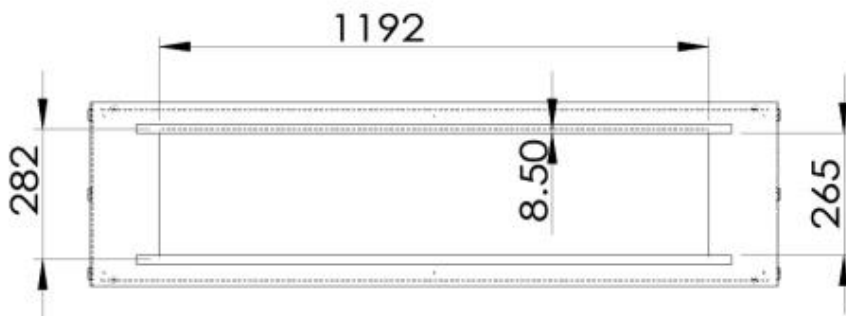

Foco Two 1500 - Automatic Burner