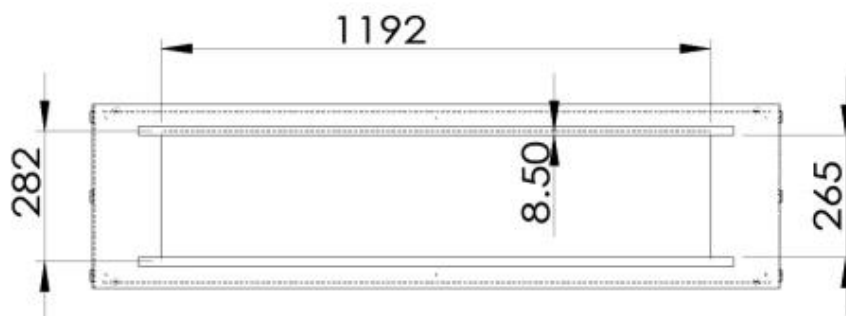

Foco Two 1500 - Automatic Burner