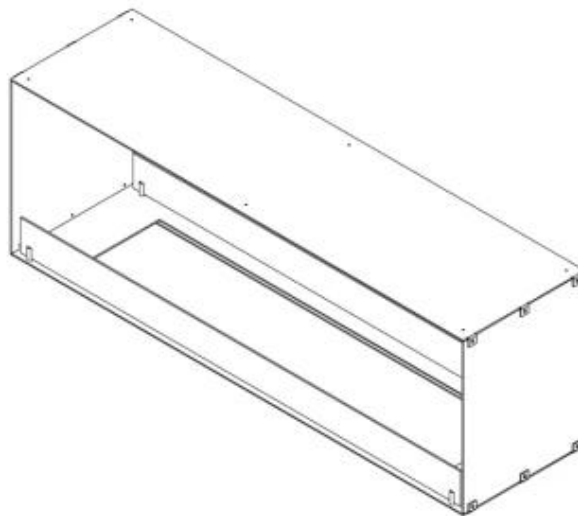

FOCO TWO 1500

BIO-30-151

Foco Two 1500 is een ingebouwde doorkijk bio-ethanol haard met de keuze uit meerdere branders. Perfect voor scheidingswanden.

TECHNISCHE SPECIFICATIES

Brander

Warmteafgifte (max.)	6,4 kW
Warmteafgifte (max.)	9,4 kW
Afstandsbediening	Ja - (inbegrepen)
Afstandsbediening	Nee
Controle	Afstandsbediening
Controle	Automatisch
Controle	Handmatig
Vereist elektriciteit	Nee
Vereist elektriciteit	Ja
Brandtijd	35 uur
Brandtijd	11 uur
Brandtijd	7,5 uur
Verstelbaar	Ja
Minimale kamergrootte	94 m ³
Minimale kamergrootte	140 m ³
Capaciteit	21 Liter
Capaciteit	6,8 Liter
Capaciteit	7 Liter
Breedte van de vlam	100 cm
Breedte van de vlam	90 cm

Type

Rookkanaal/schoorsteen	Niet vereist
Montage	2-zijdige inbouw bio-ethanol haard
Producent	Foco
Brandstof	Bioethanol
Vlammenzicht	Doorkijk
Gebruik	Binnen
Garantie	2 jaar

Afmeting

Lengte/breedte	150 cm
Hoogte	50 cm
Diepte	40 cm

Uiterlijk

Materiaal	Staal
-----------	-------

Staaldikte	4 mm
Kleur	Zwart
Glas inbegrepen	Ja

Foco Two 1500 - Automatic Burner

Foco Two 1500 - Manual Burner