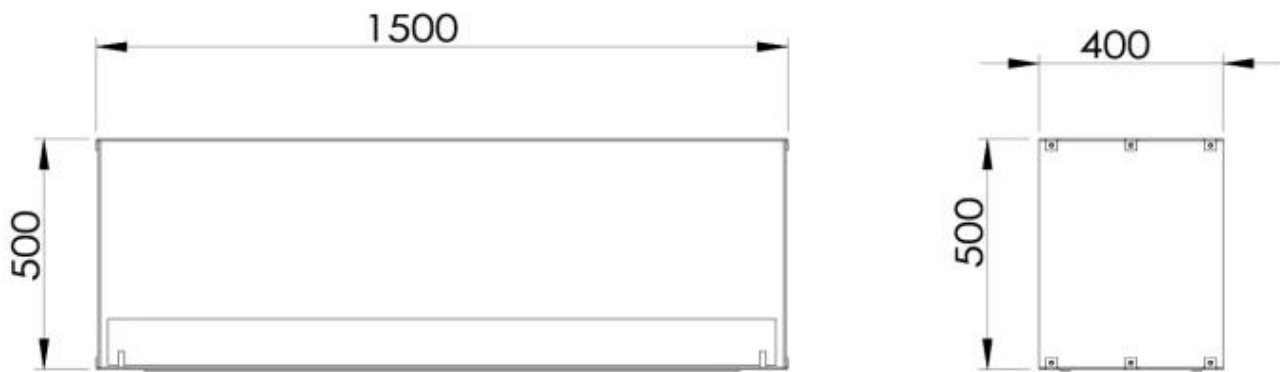

Foco Two 1500 - Automatic Burner