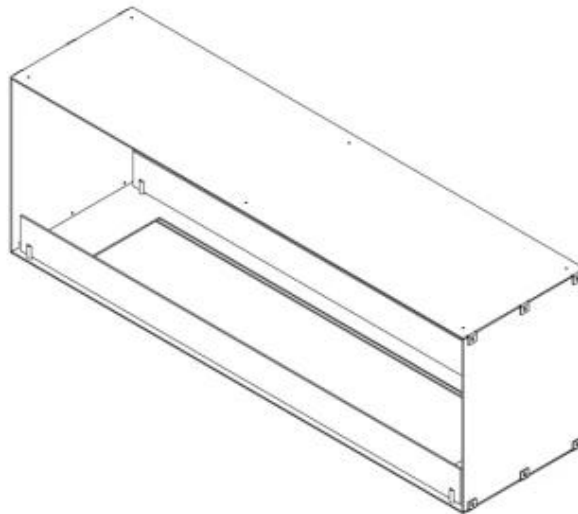

FOCO TWO 1500

BIO-30-151

Foco Two 1500 is een ingebouwde doorkijk bio-ethanol haard met de keuze uit meerdere branders. Perfect voor scheidingswanden.

TECHNISCHE SPECIFICATIES

Brander

Minimale kamergrootte	140 m ³
Minimale kamergrootte	94 m ³
Controle	Afstandsbediening
Controle	Automatisch
Controle	Handmatig
Verstelbaar	Ja
Breedte van de vlam	100 cm
Breedte van de vlam	90 cm
Afstandsbediening	Ja - (inbegrepen)
Afstandsbediening	Nee
Brandtijd tot	35 uur
Brandtijd tot	11 uur
Brandtijd tot	7,5 uur
Capaciteit	21 Liter
Capaciteit	6,8 Liter
Capaciteit	7 Liter
Stroomvereisten	Nee
Stroomvereisten	Ja
Warmteafgifte (max.)	9,4 kW
Warmteafgifte (max.)	6,4 kW

Type

Brandstof	Bioethanol
Producttype	2-zijdige inbouw bio-ethanol haard
Rookkanaal/schoorsteen	Niet vereist
Merk	Foco
Gebruik	Binnen
Vlamzicht	Doorkijk
Garantie	2 Jaren

Afmeting

Lengte/breedte	150 cm
Hoogte	50 cm
Diepte	40 cm

Uiterlijk

Materiaal	Staal
-----------	-------

Staaldikte	4 mm
Kleur	Zwart
Glas inbegrepen	Ja

Foco Two 1500 - Automatic Burner

Foco Two 1500 - Manual Burner