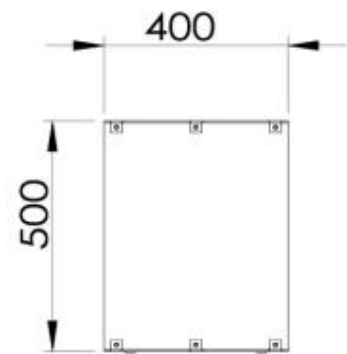

Foco Two 1500 - Automatic Burner