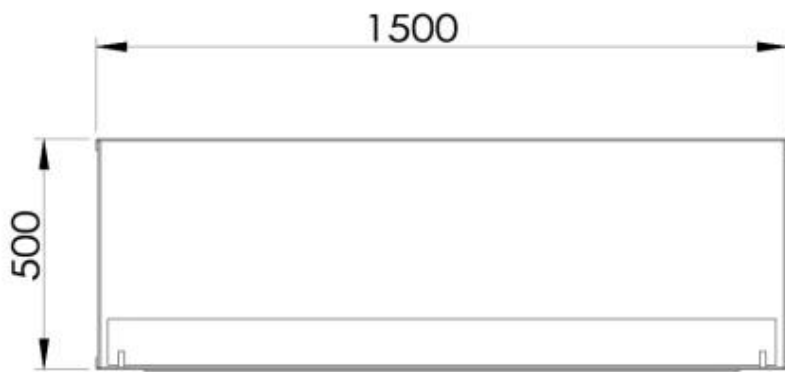

Foco Two 1500 - Automatic Burner